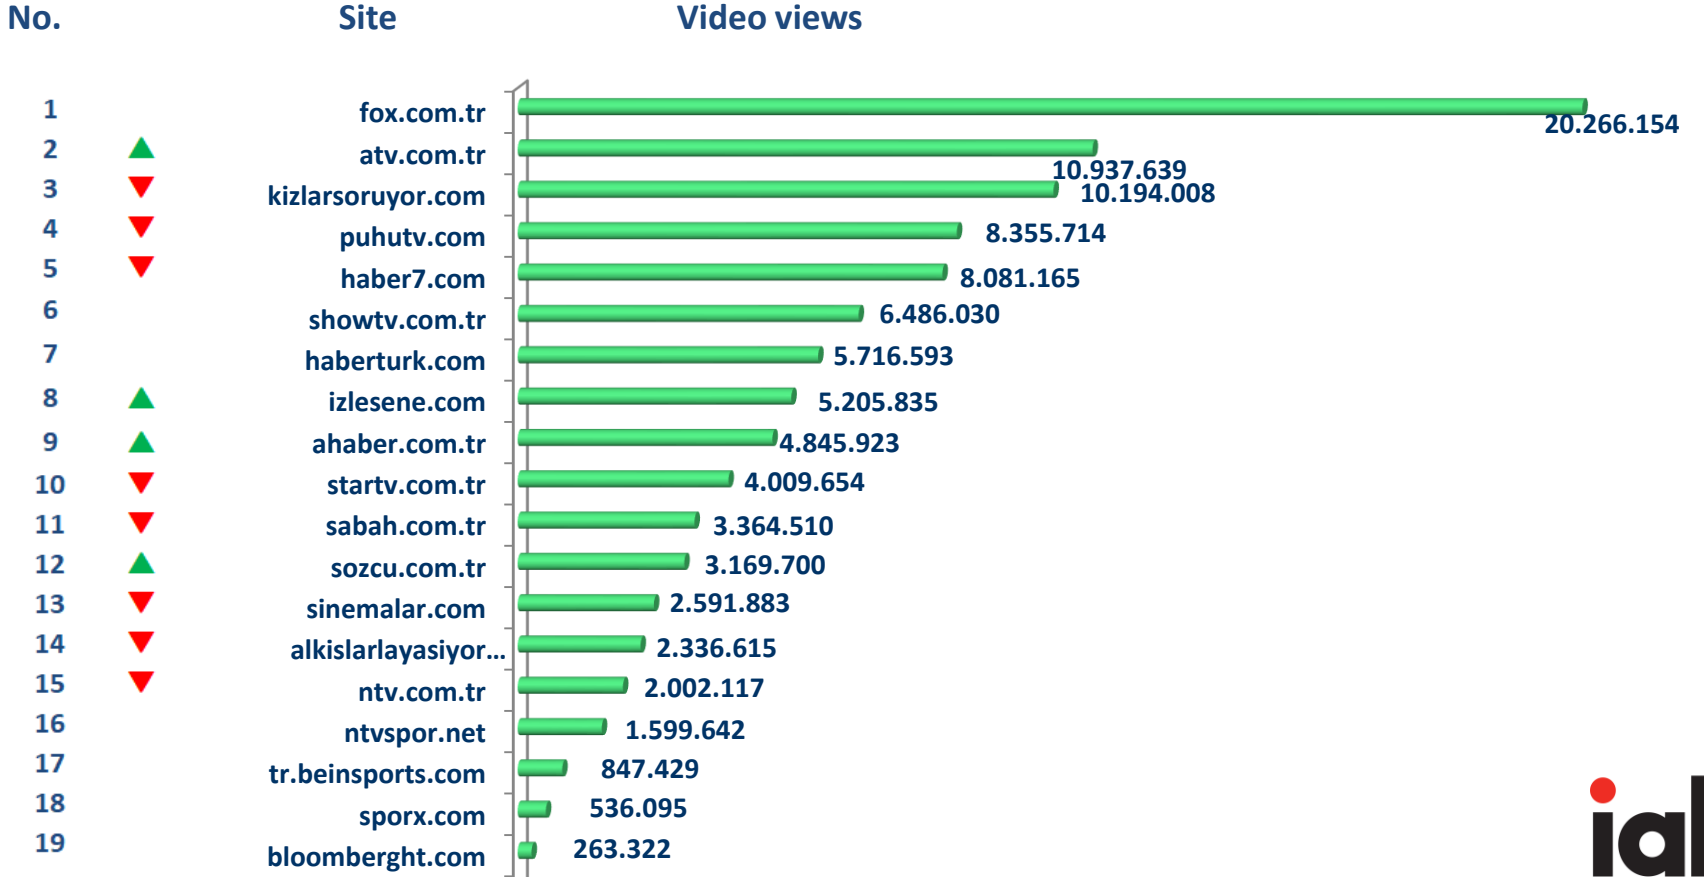

Nisan Overnight 2019 – Stream – SmartPhone – Video Gösterim Sayısı Sıralaması