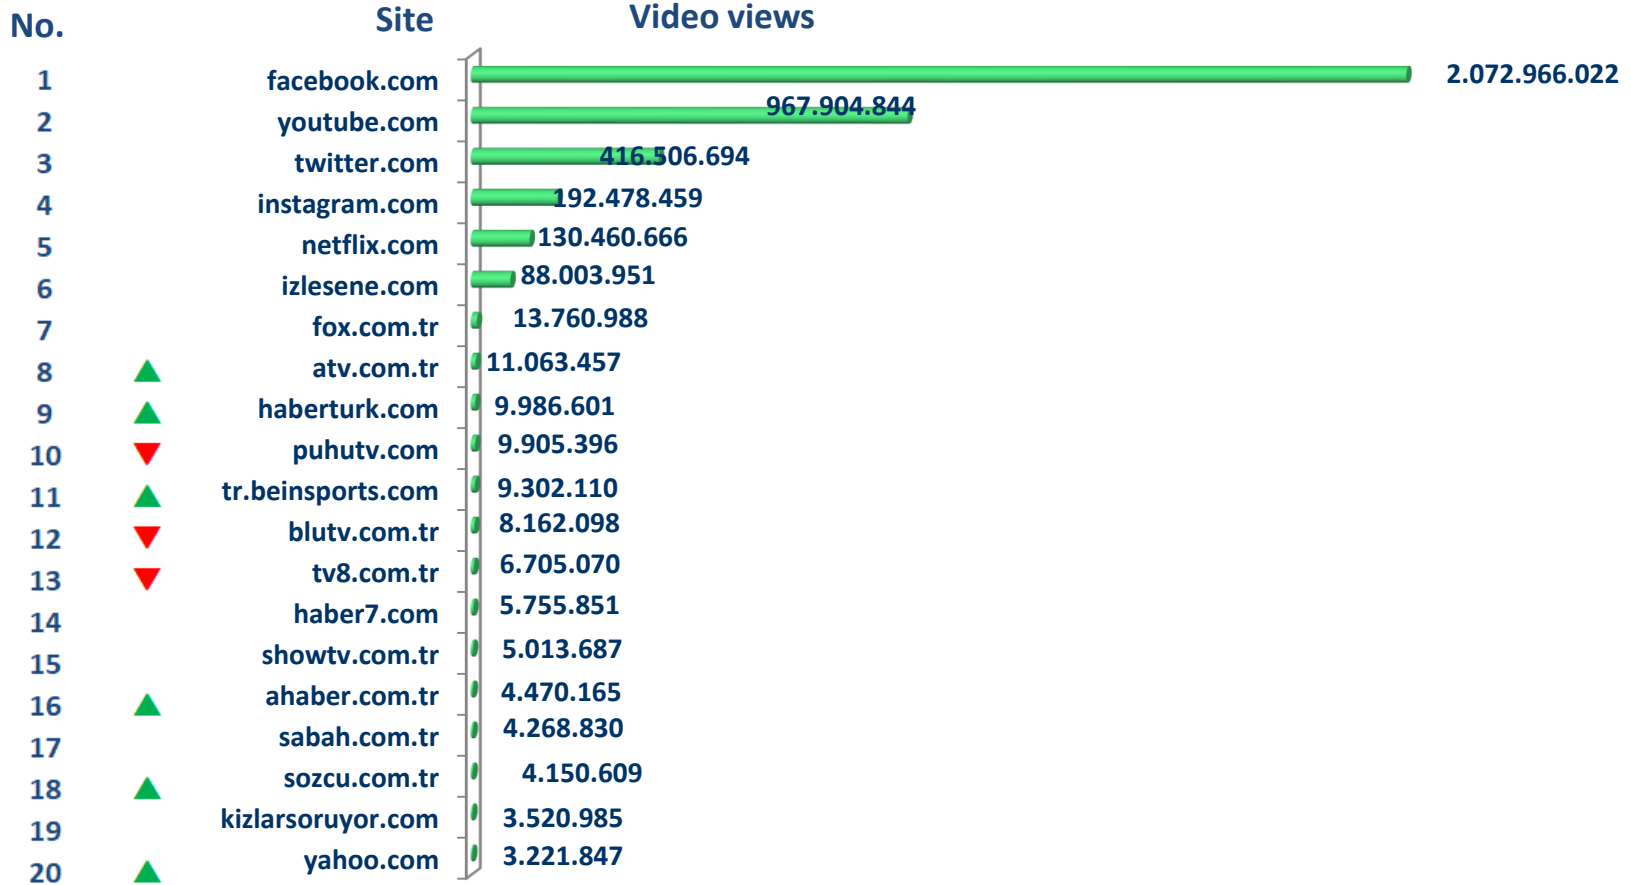

Nisan Overnight 2019 – Stream – PC – Video Gösterim Sayısı Sıralaması