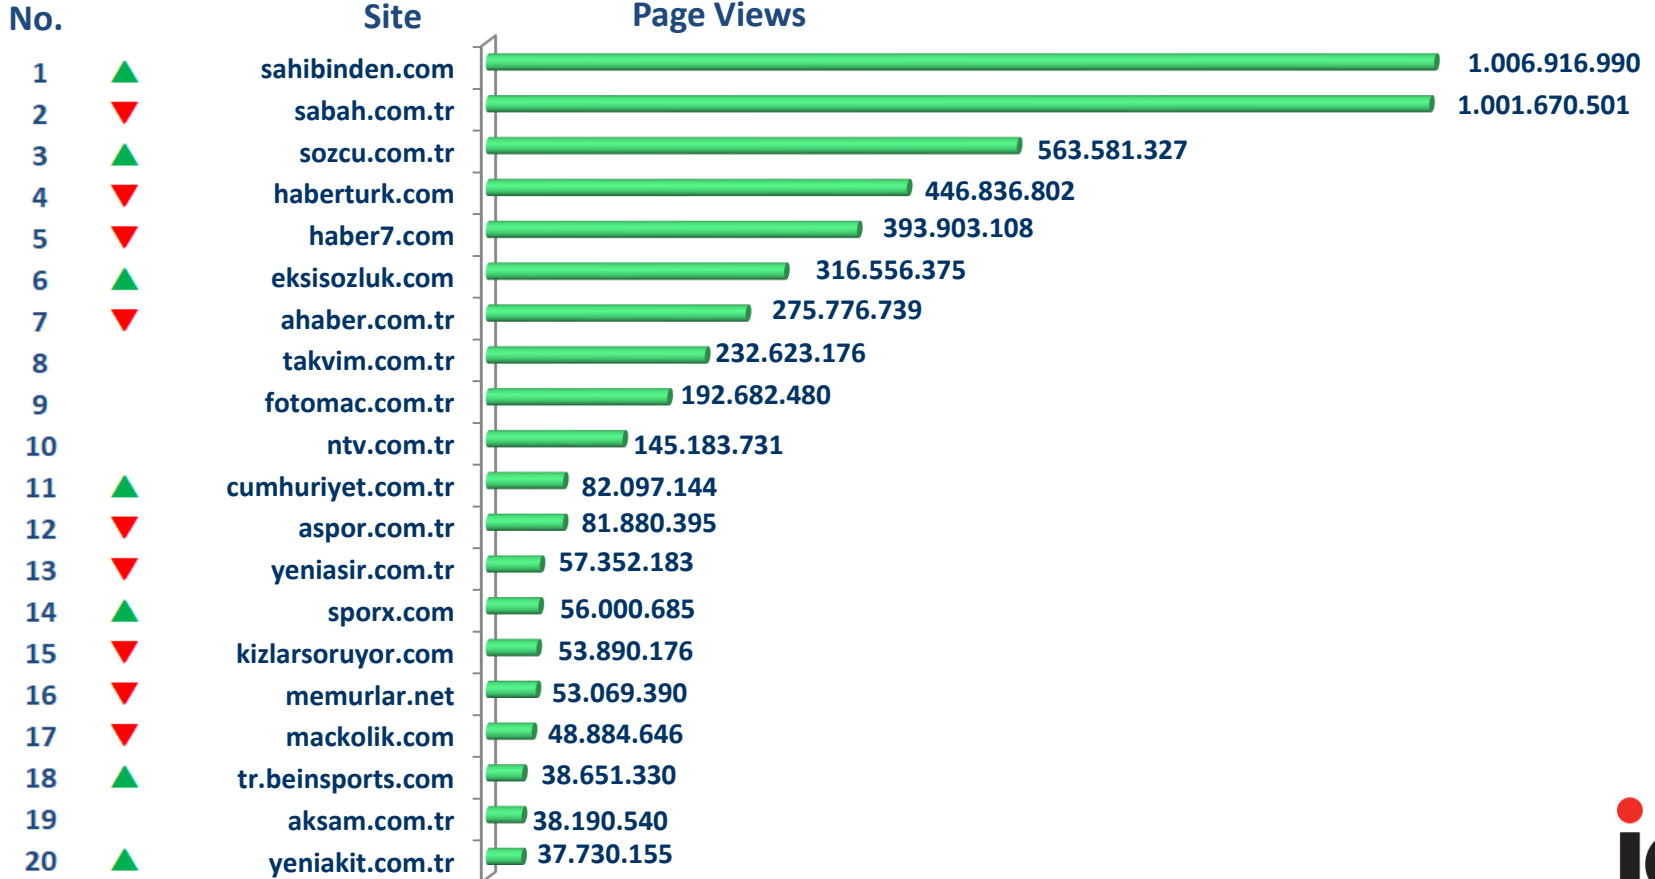

Nisan Overnight 2019 – SmartPhone – Sayfa Gösterim Sayısı Sıralaması