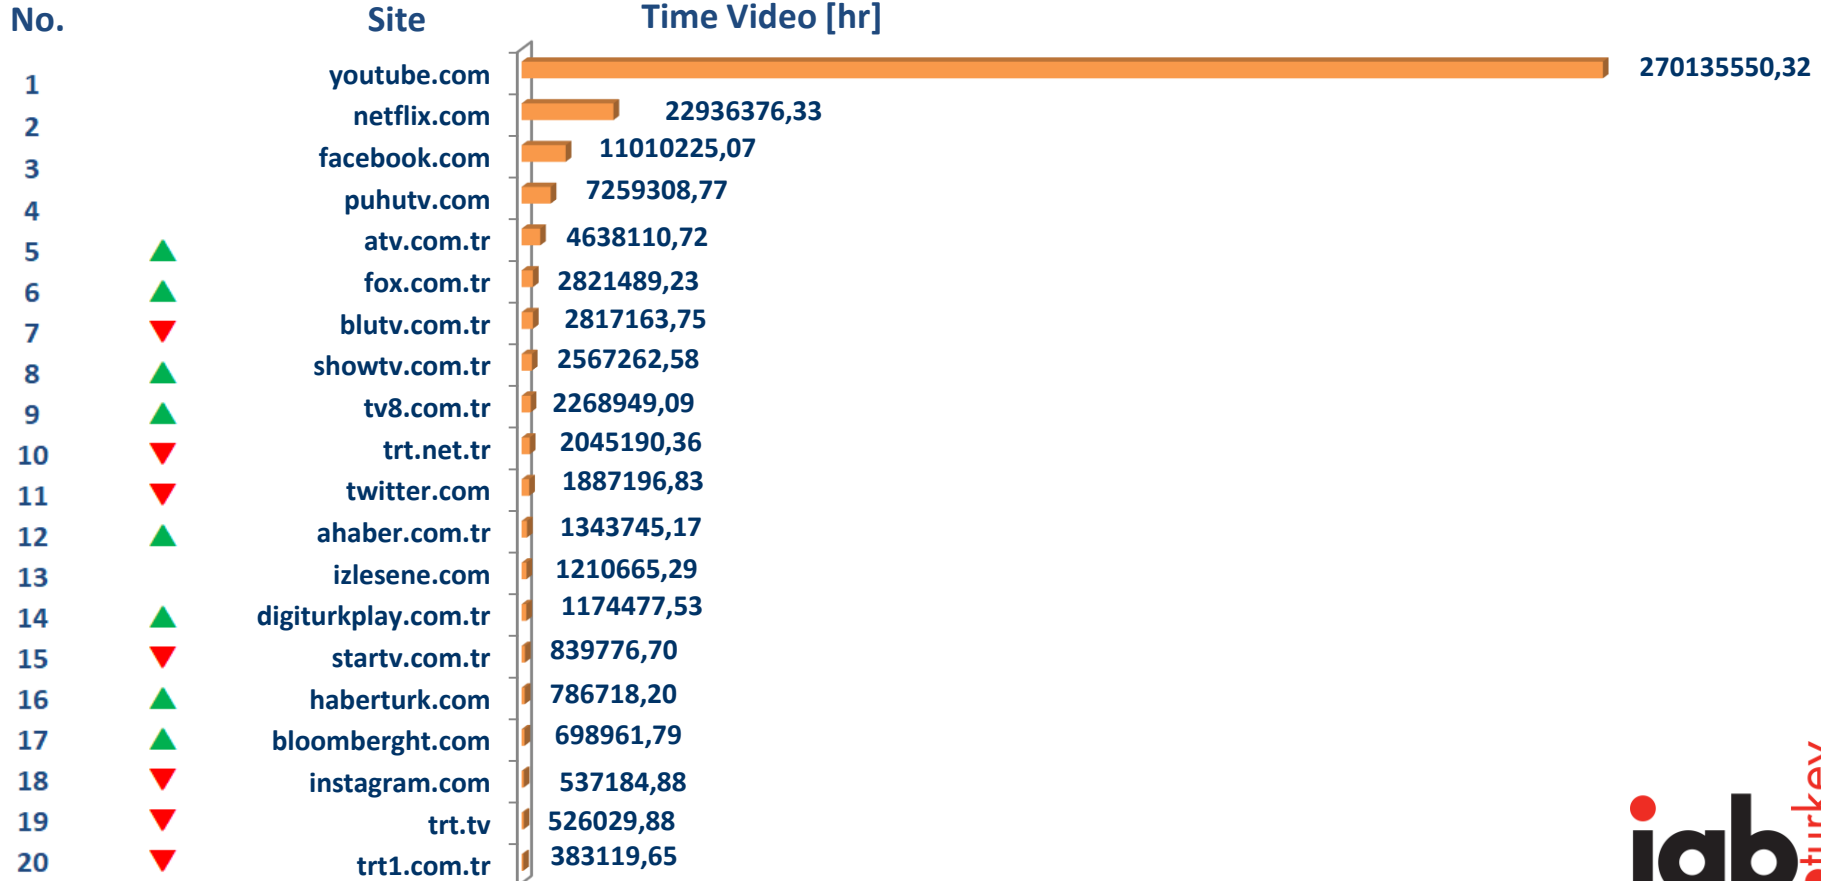

Nisan Overnight 2019 – Stream – PC – Time Video Sıralaması