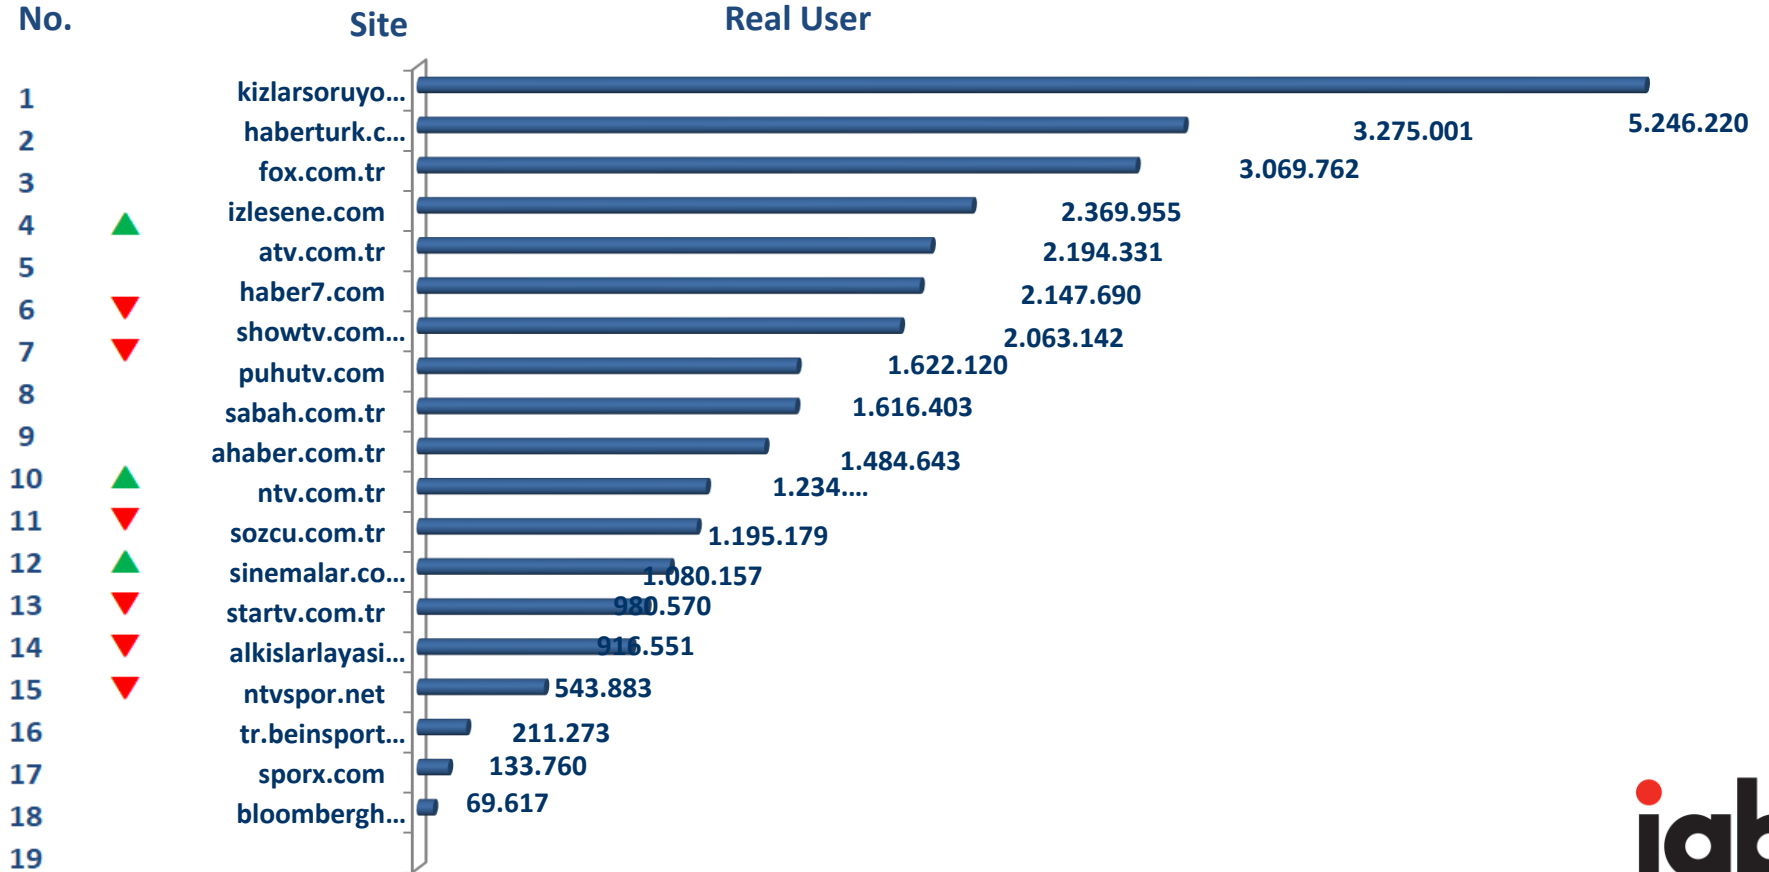

Nisan Overnight 2019 – Stream – PC – Gerçek Kullanıcı Sayısı Sıralaması

Nisan Overnight 2019 – Stream – PC – Video Gösterim Sayısı Sıralaması

Nisan Overnight 2019 – Stream – PC – Time Video Sıralaması

Nisan Overnight 2019 – Stream – SmartPhone – Gerçek Kullanıcı Sayısı Sıralaması