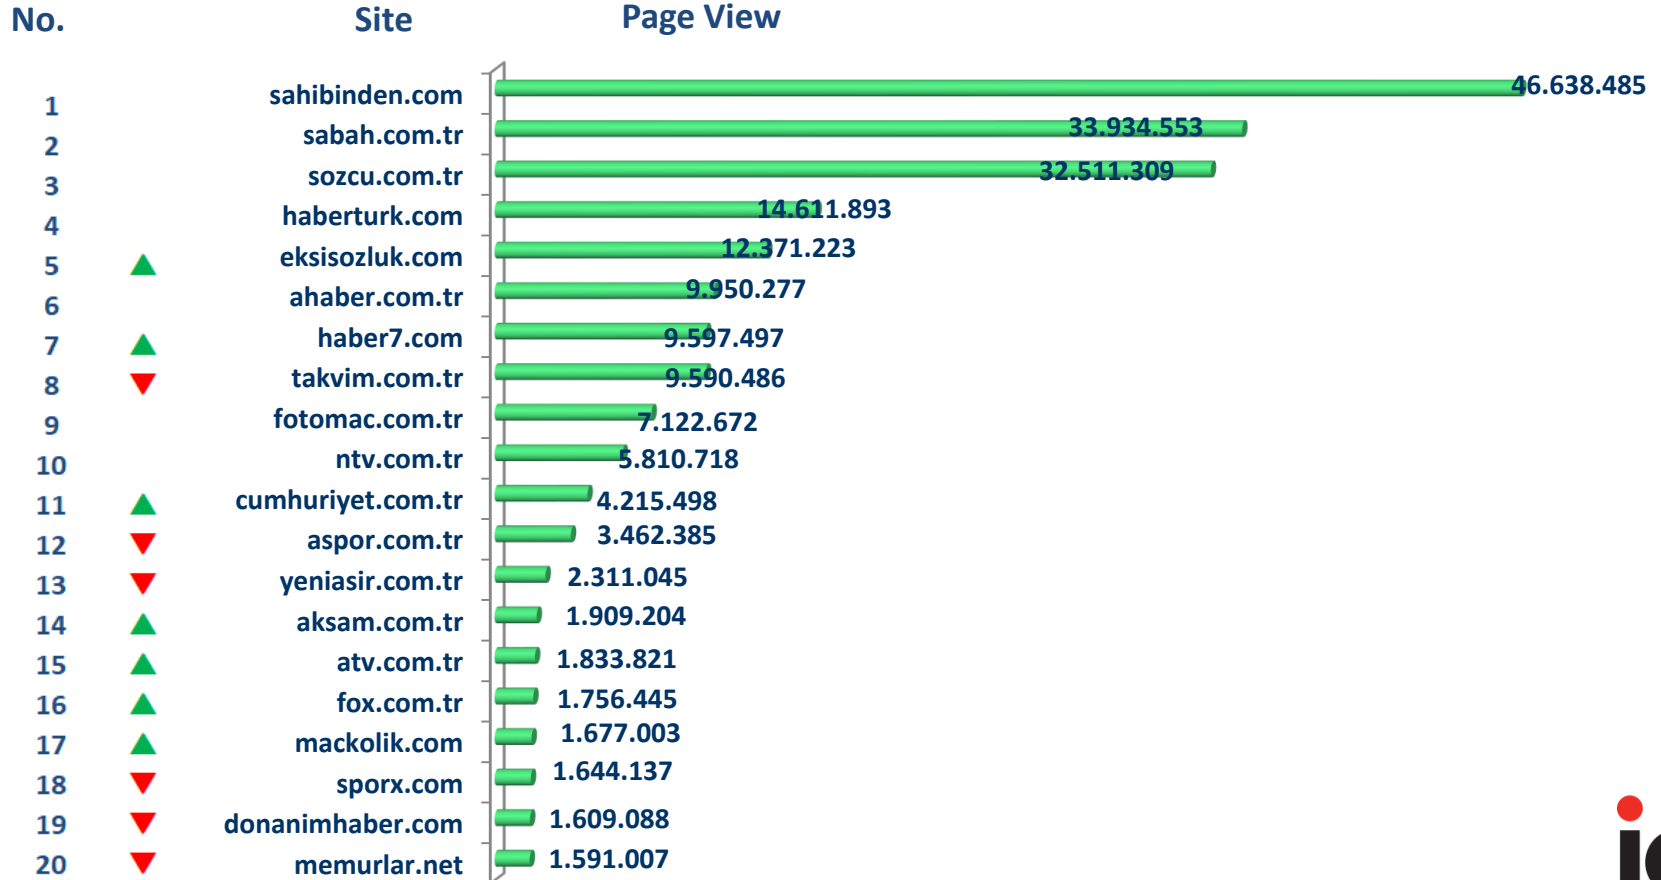

Nisan Overnight 2019 – Tablet – Sayfa Gösterim Sayısı Sıralaması