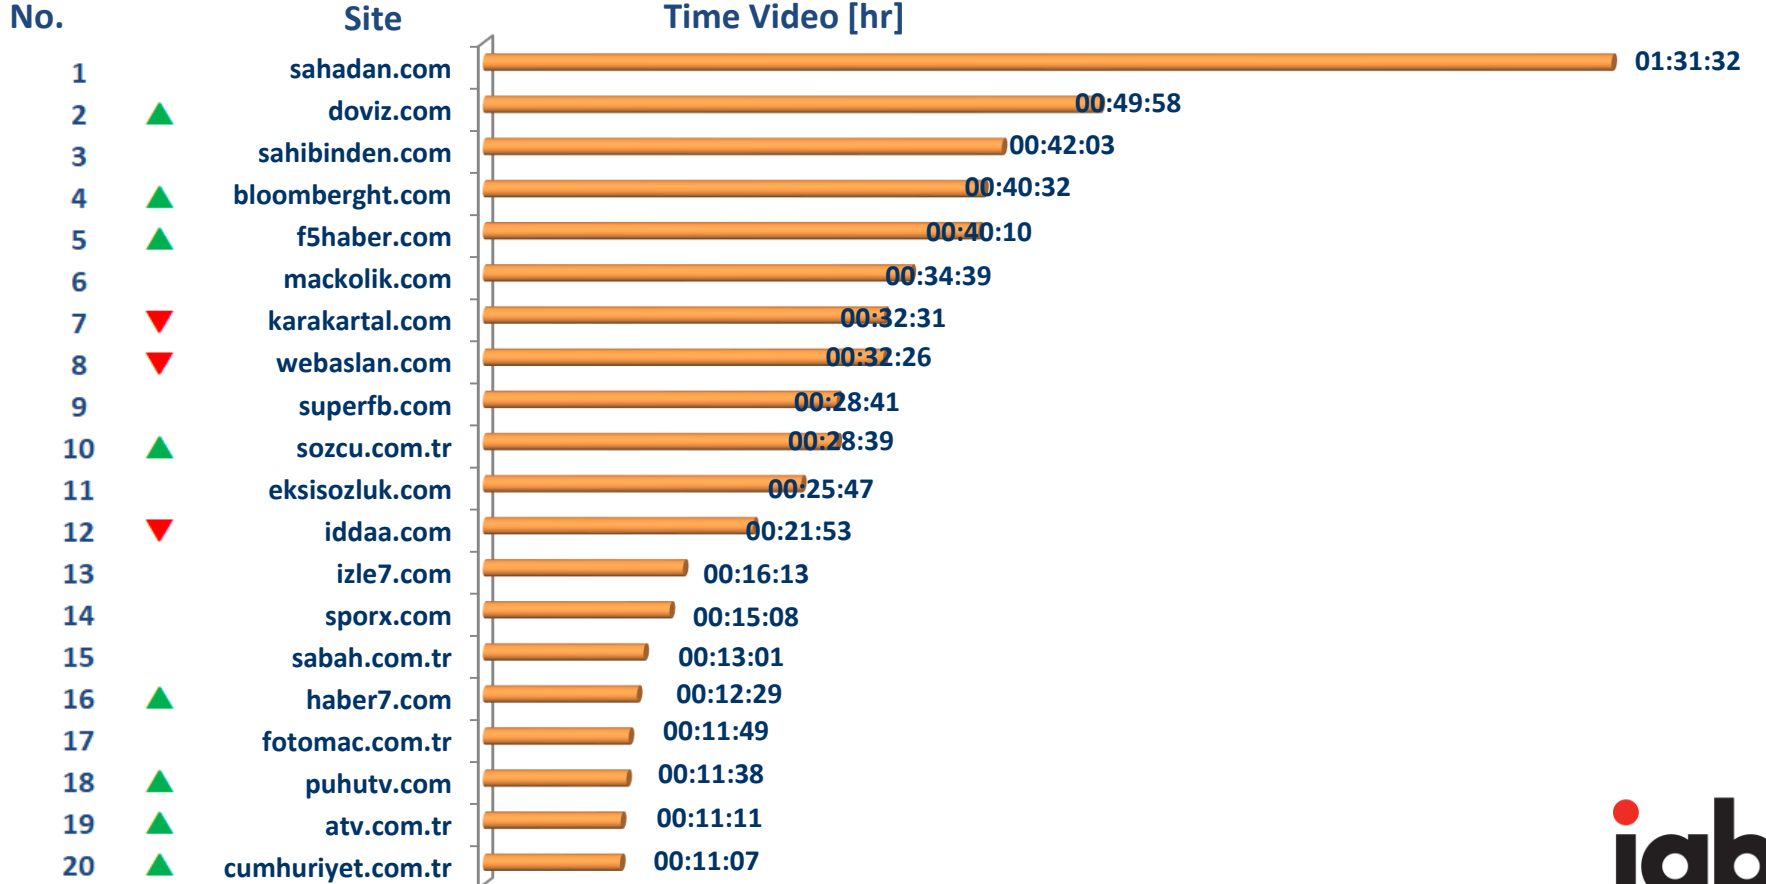

Nisan Overnight 2019 – SmartPhone – Kullanıcı Başı Geçirilen Süre Sıralama