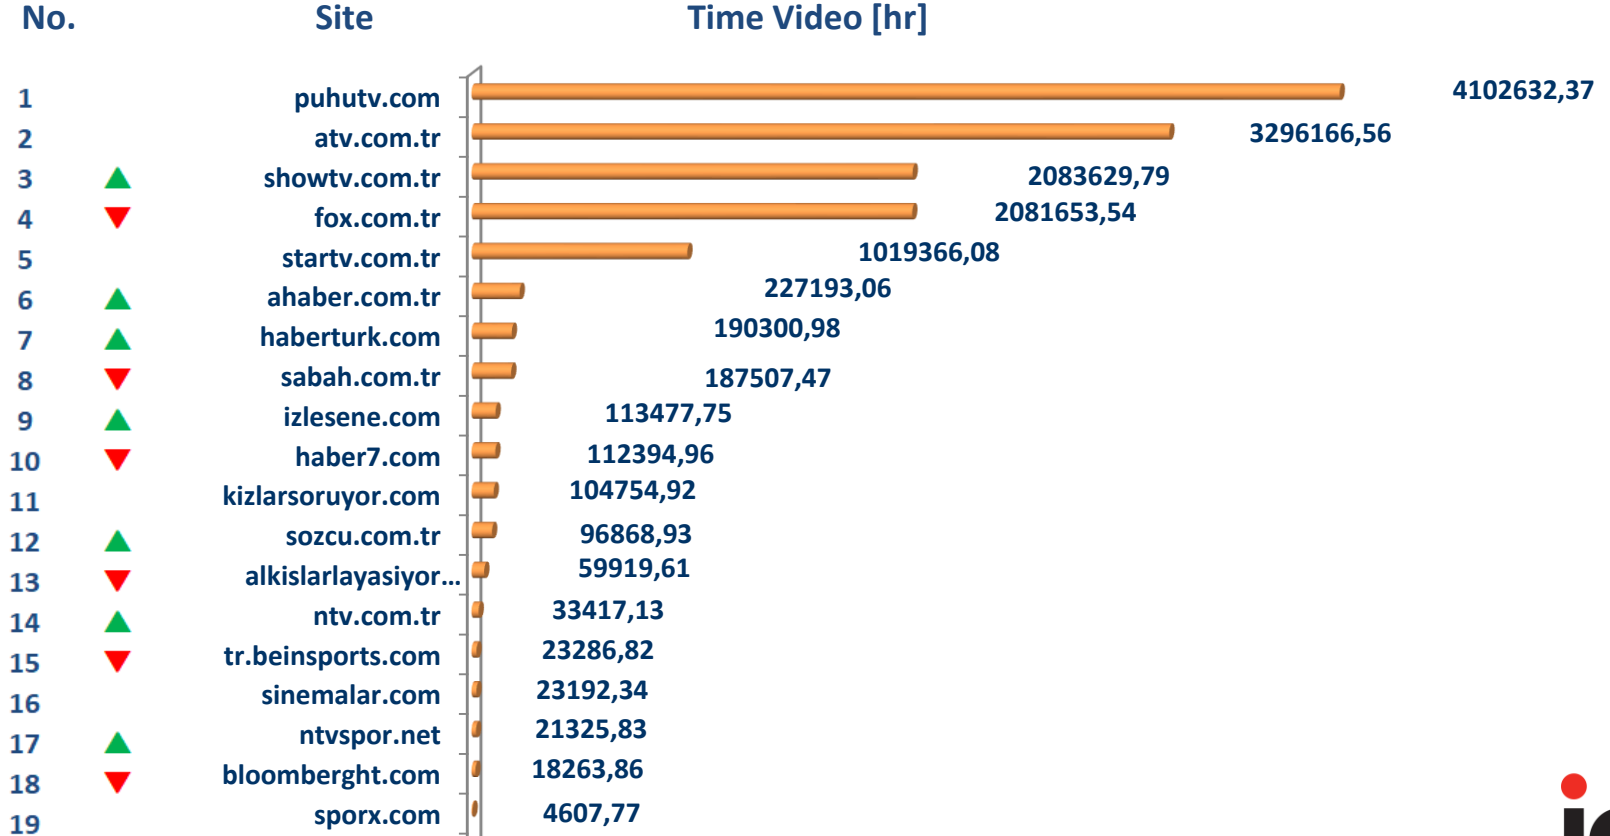

Nisan Overnight 2019 – Stream – SmartPhone – Time Video Sıralaması