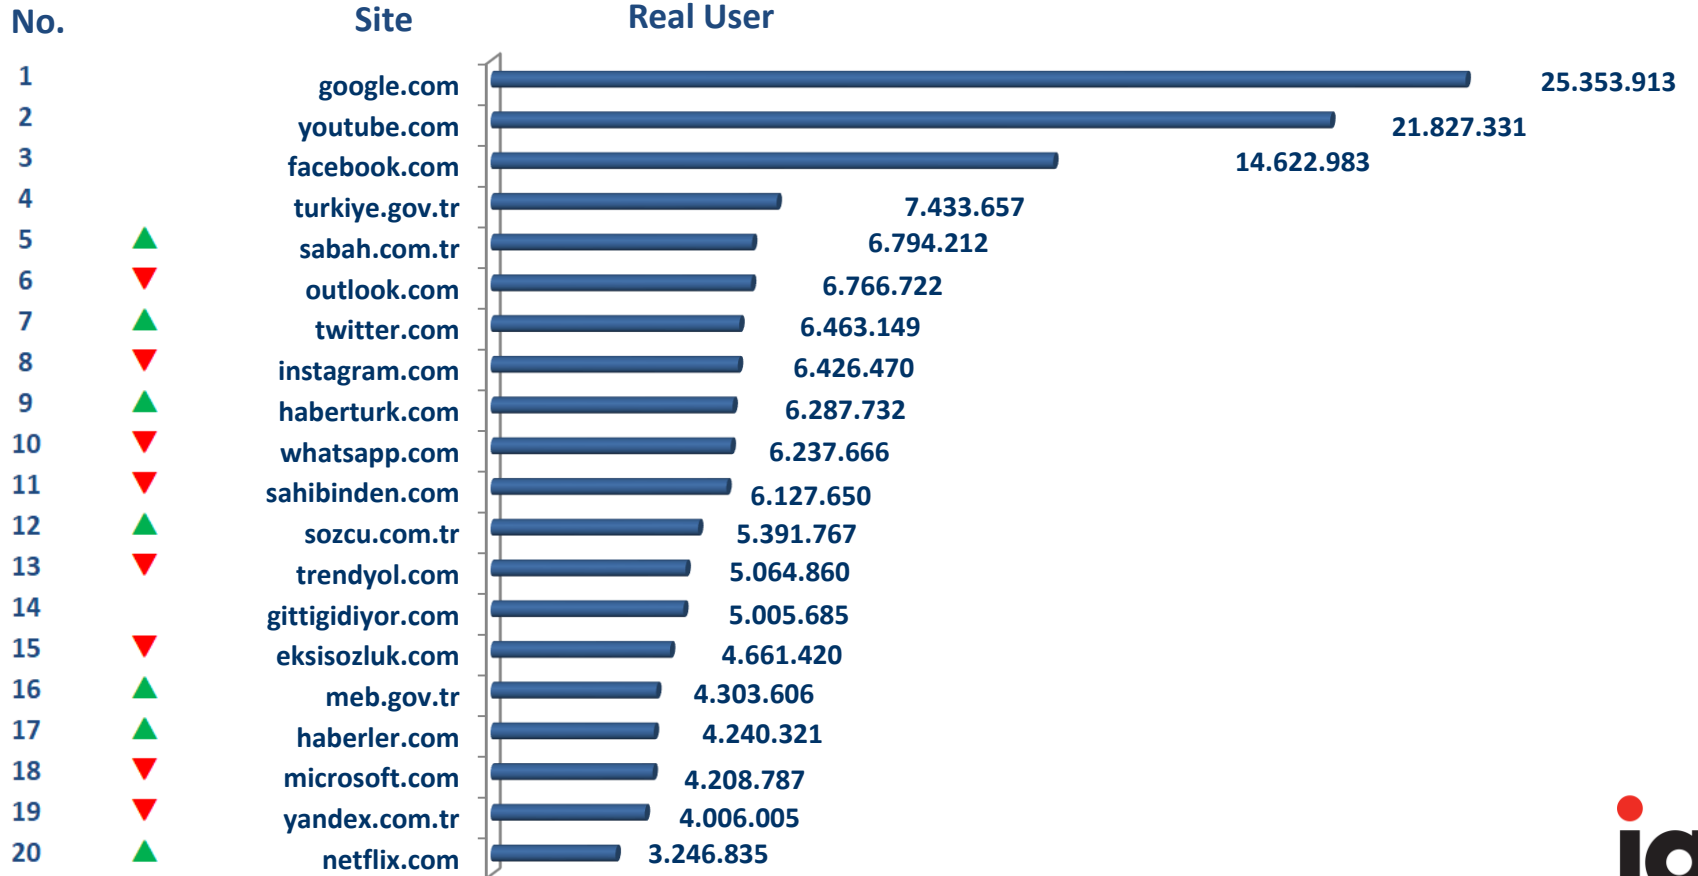

IAB TÜRKİYE İNTERNET ÖLÇÜMLEME ARAŞTIRMASI
Nisan Overnight 2019 Top20 Listeleri

PC Sıralamaları*

Nisan Overnight 2019 – PC – Gerçek Kullanıcı Sayısı Sıralaması

Nisan Overnight 2019 – PC – Sayfa Gösterim Sayısı Sıralaması