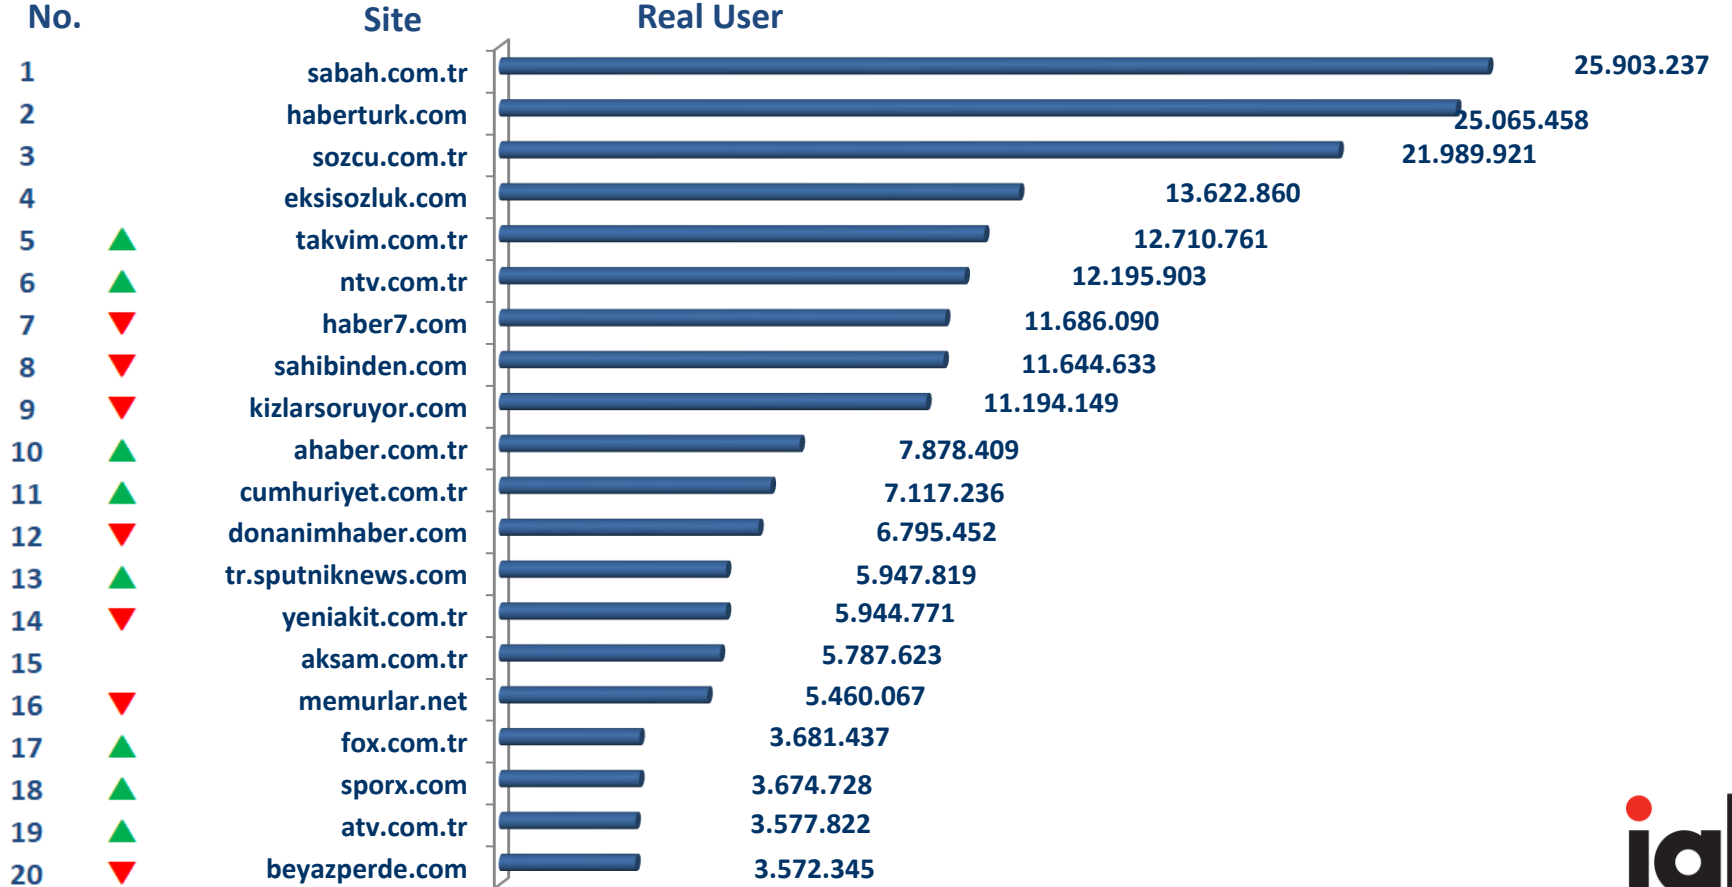

Nisan Overnight 2019 – SmartPhone – Gerçek Kullanıcı Sayısı Sıralaması