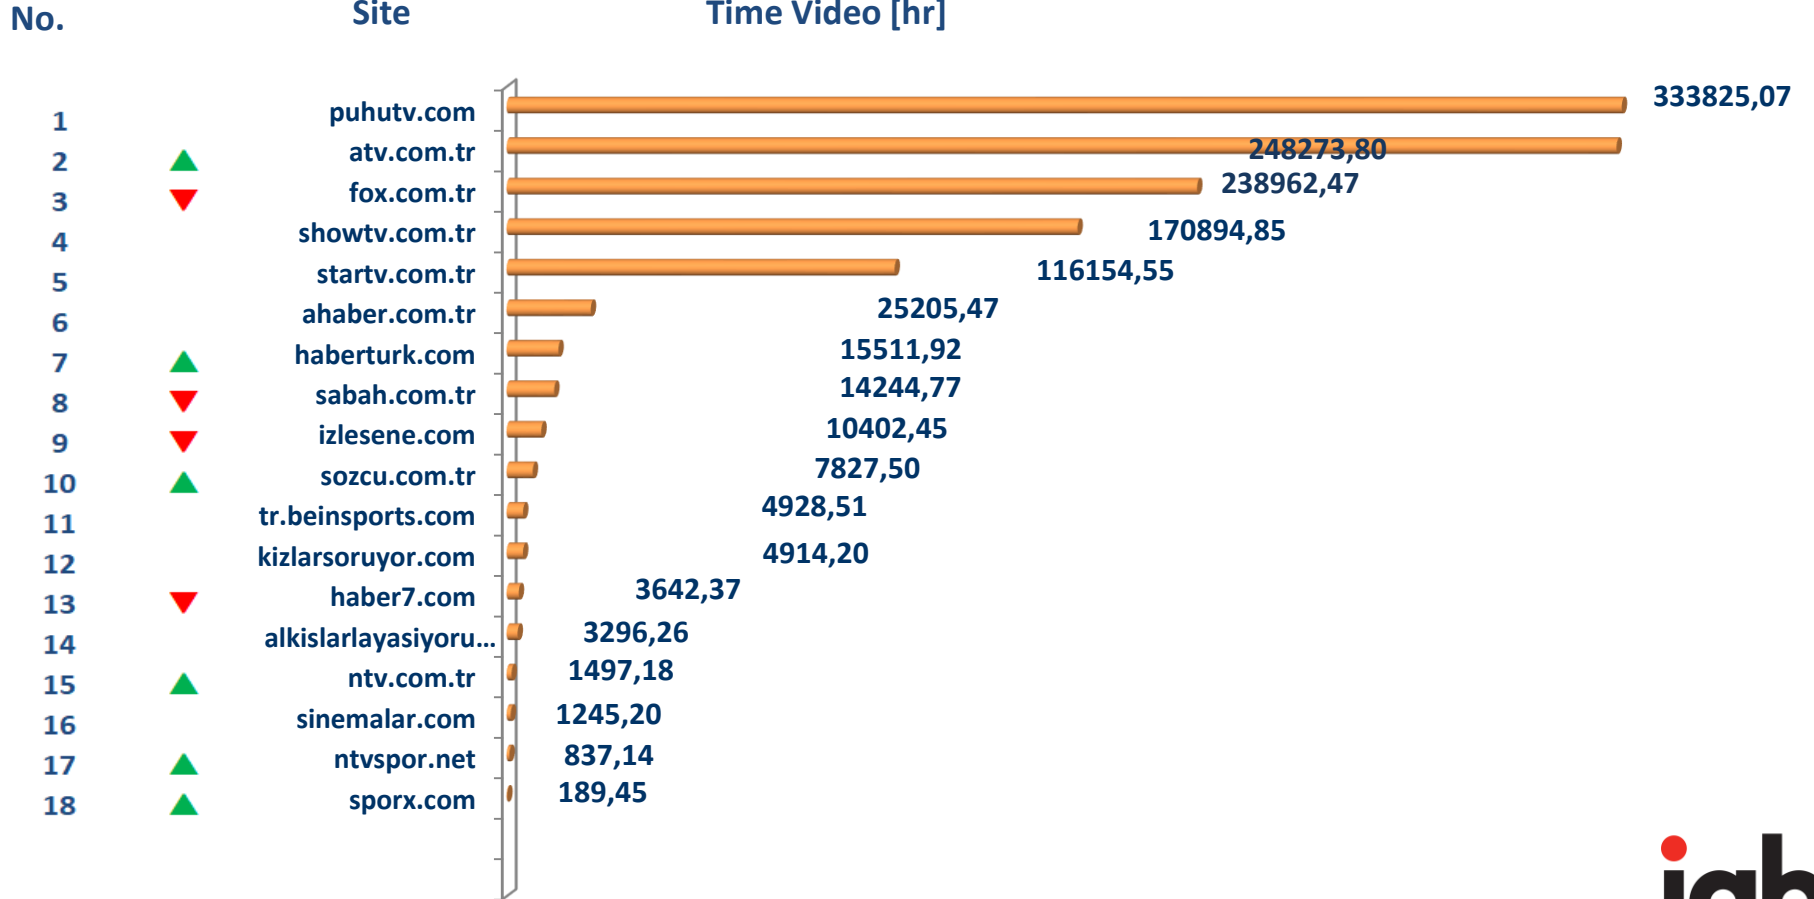

Nisan Overnight 2019 – Stream – Tablet – Time Video Sıralaması