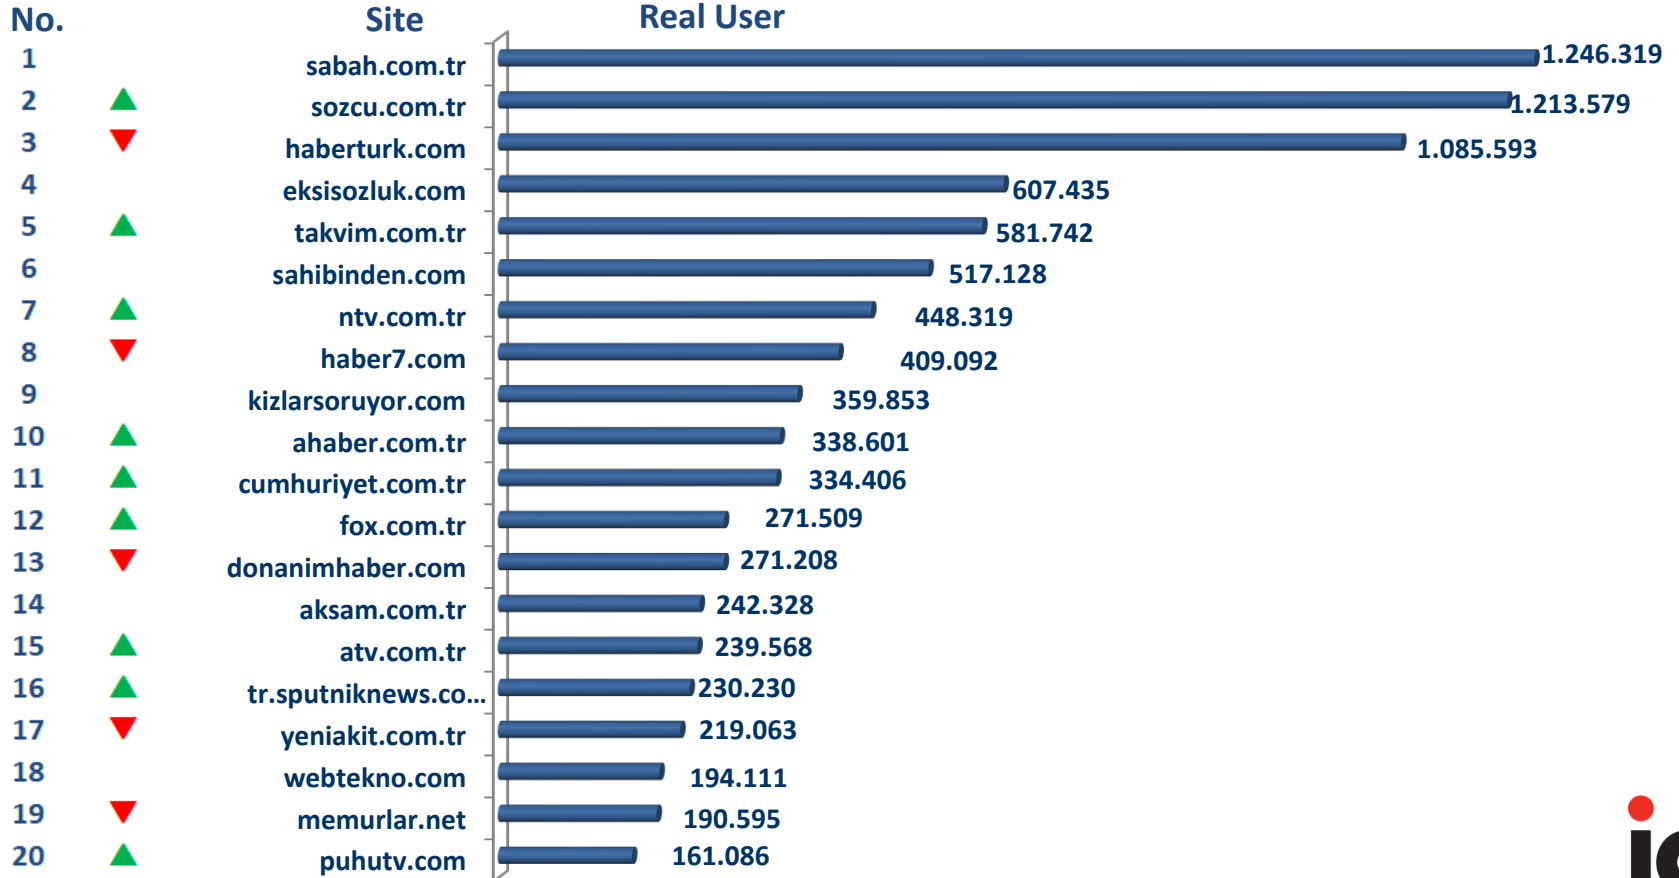

Nisan Overnight 2019 – Tablet – Gerçek Kullanıcı Sayısı Sıralaması