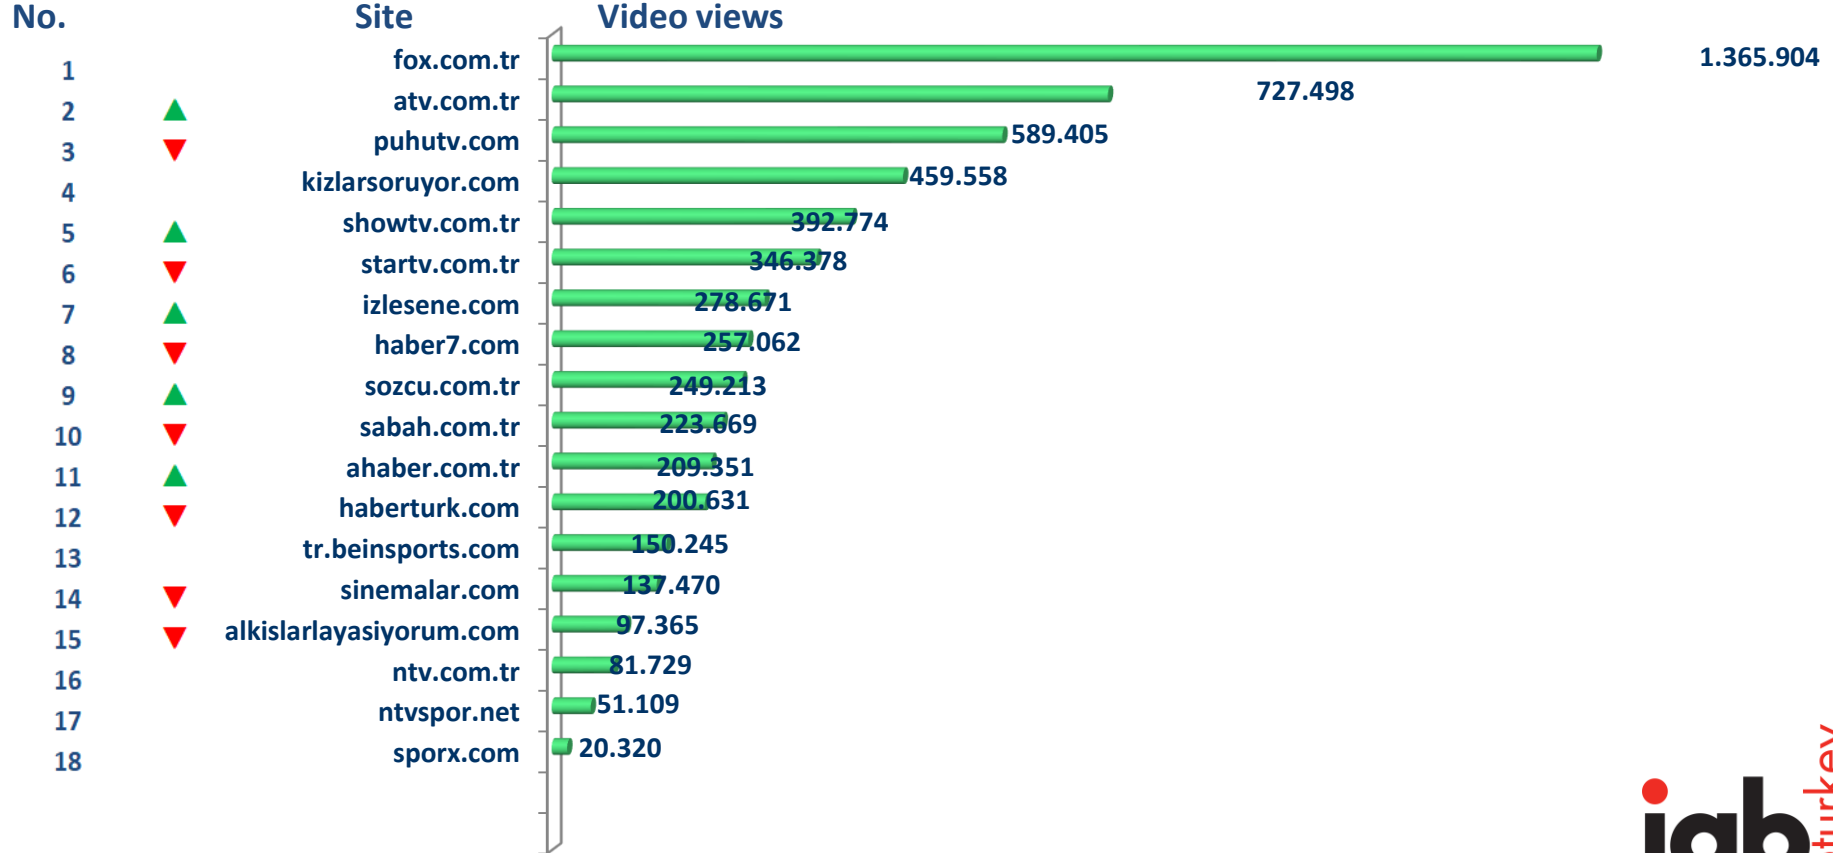

Nisan Overnight 2019 – Stream – Tablet – Video Gösterim Sayısı Sıralaması