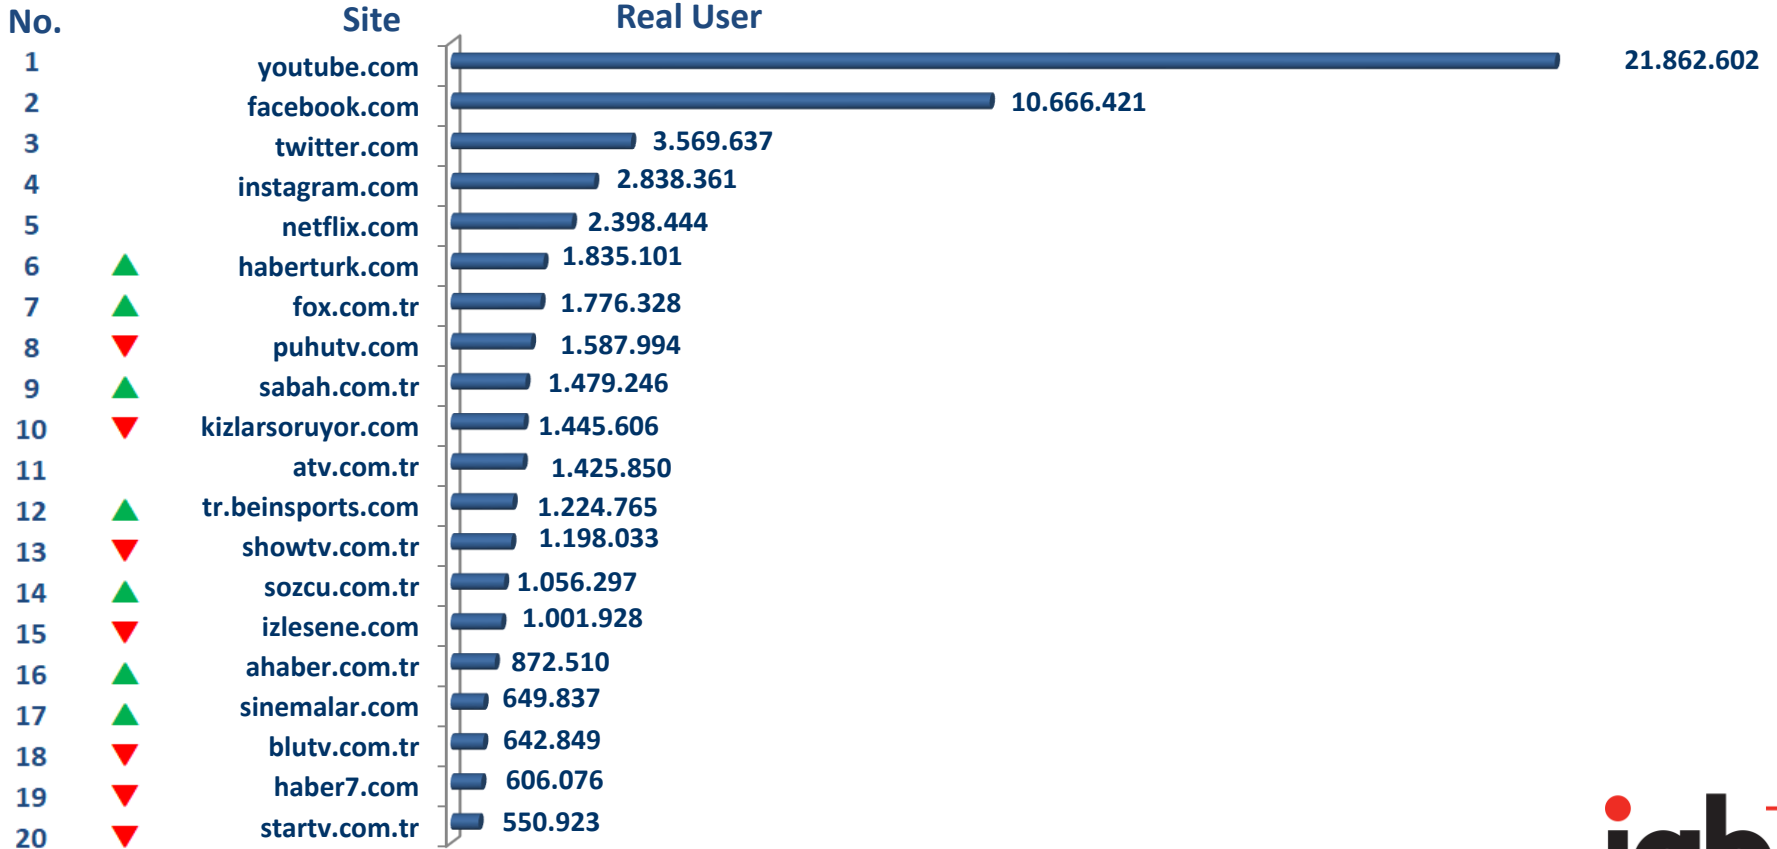

Nisan Overnight 2019 – Stream – PC – Gerçek Kullanıcı Sayısı Sıralaması