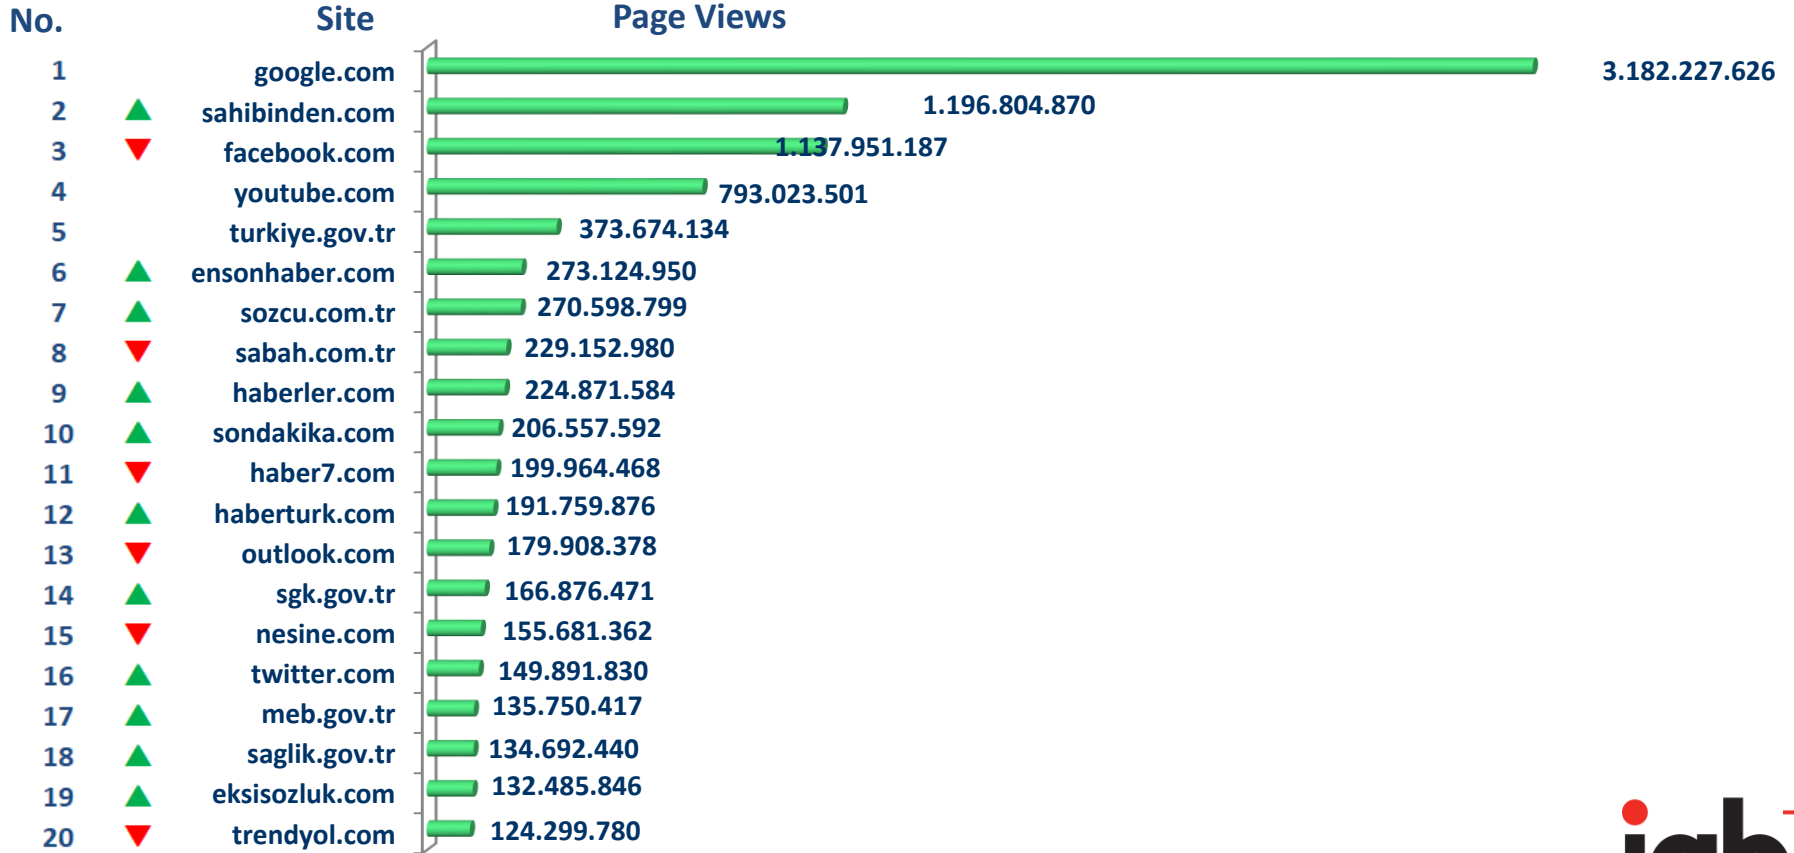

IAB TÜRKİYE İNTERNET ÖLÇÜMLEME ARAŞTIRMASI
Nisan Overnight 2019 Top20 Listeleri

PC Sıralamaları*

Nisan Overnight 2019 – PC – Gerçek Kullanıcı Sayısı Sıralaması

Nisan Overnight 2019 – PC – Sayfa Gösterim Sayısı Sıralaması