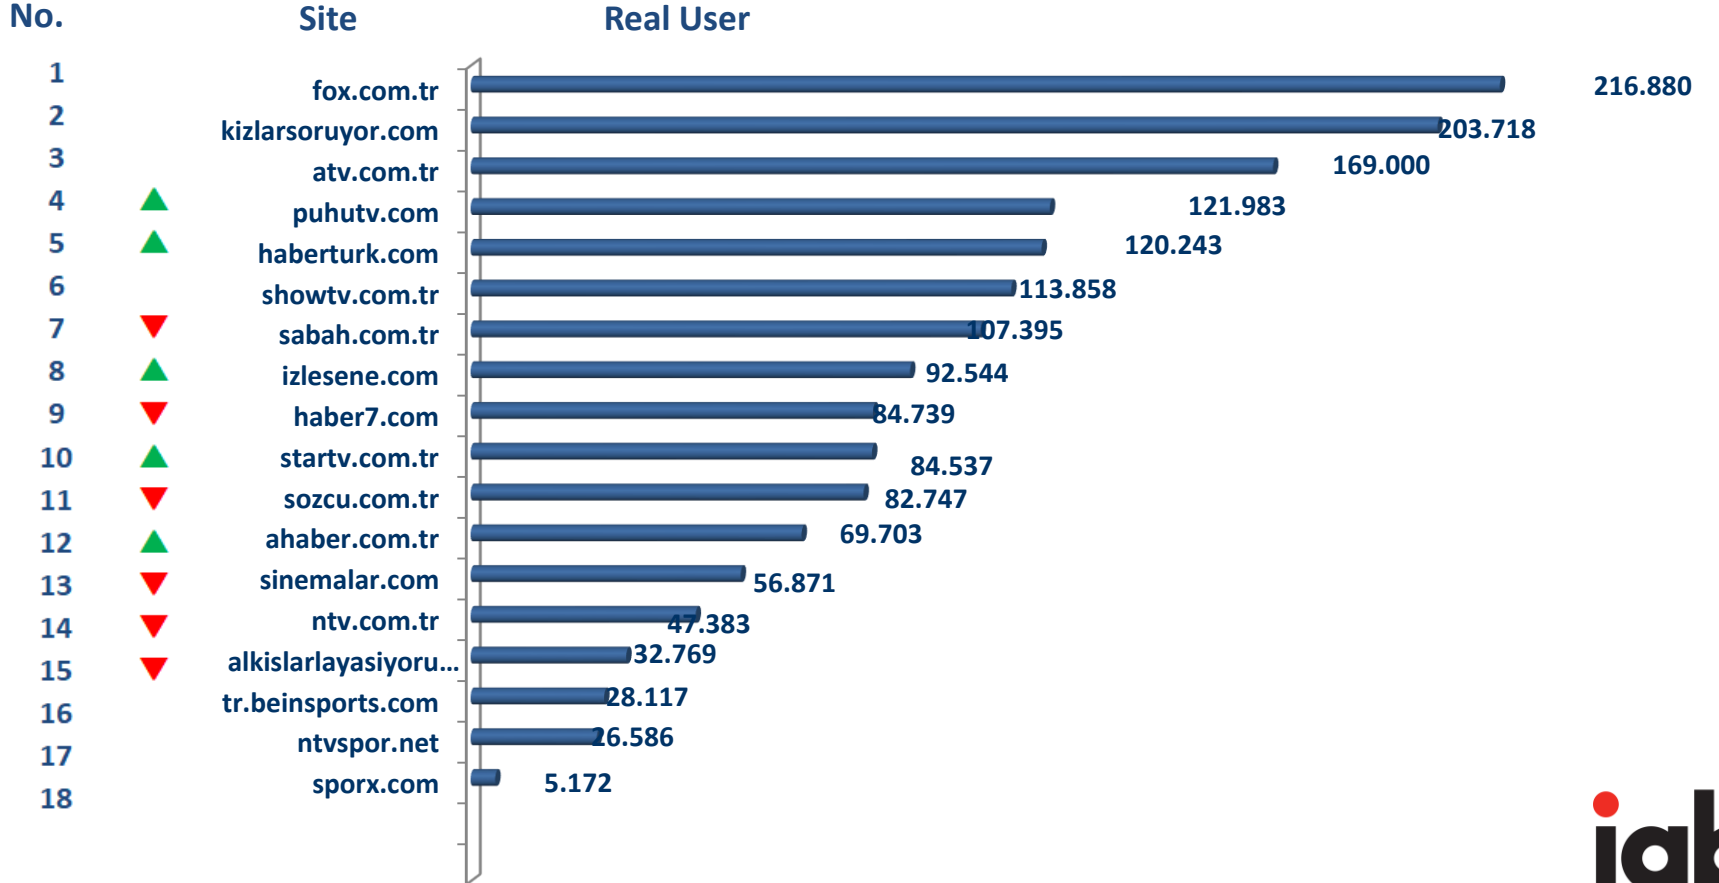

Nisan Overnight 2019 – Stream – Tablet – Gerçek Kullanıcı Sayısı Sıralaması