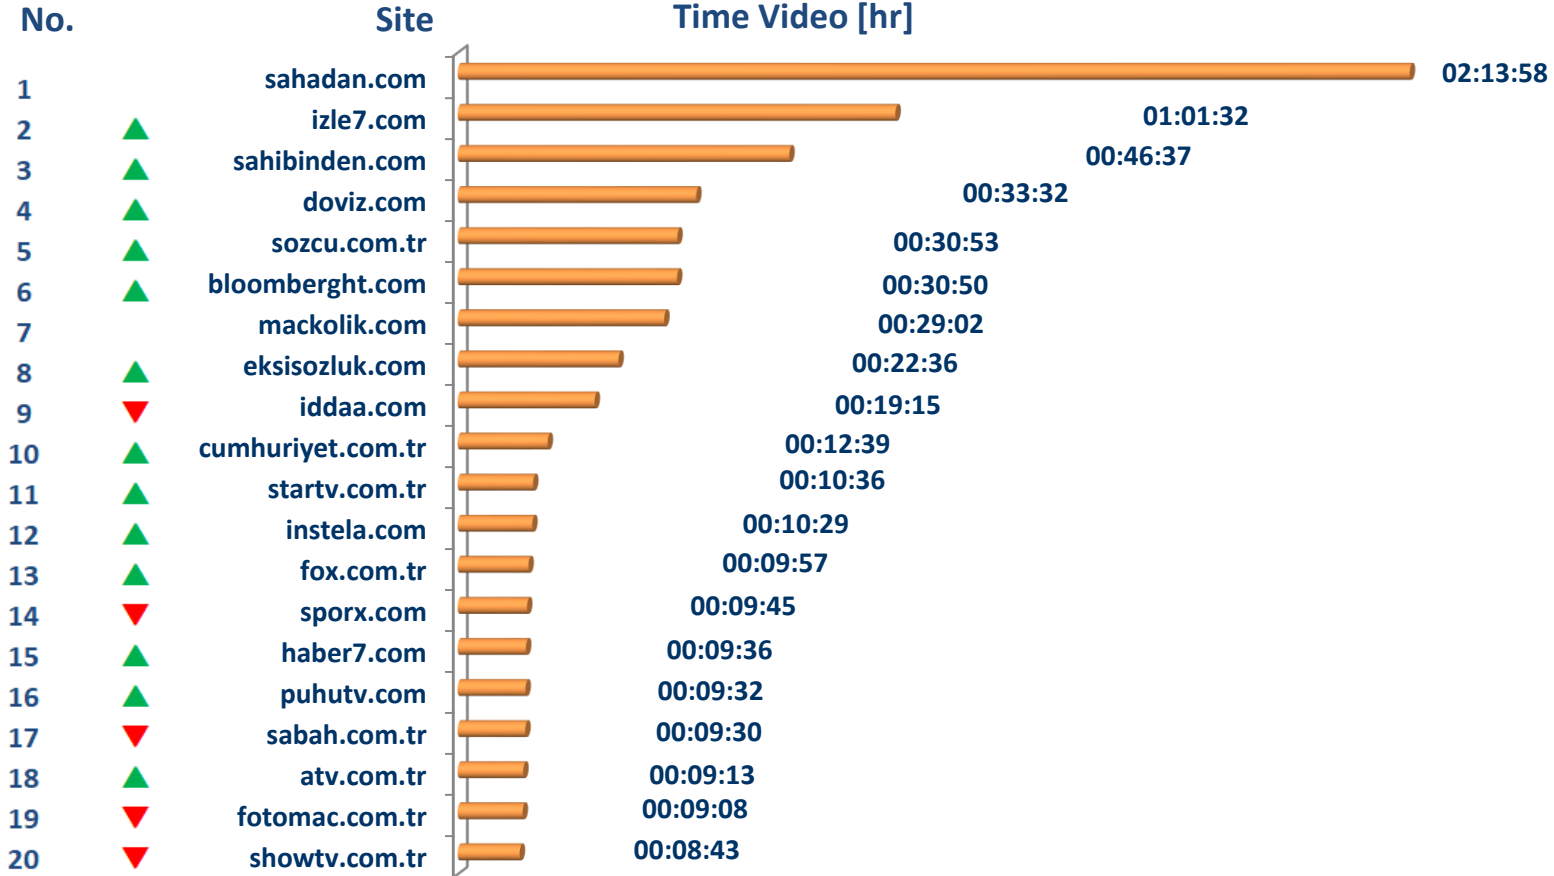

Nisan Overnight 2019 – Tablet – Kullanıcı Başı Geçirilen Süre Sıralaması