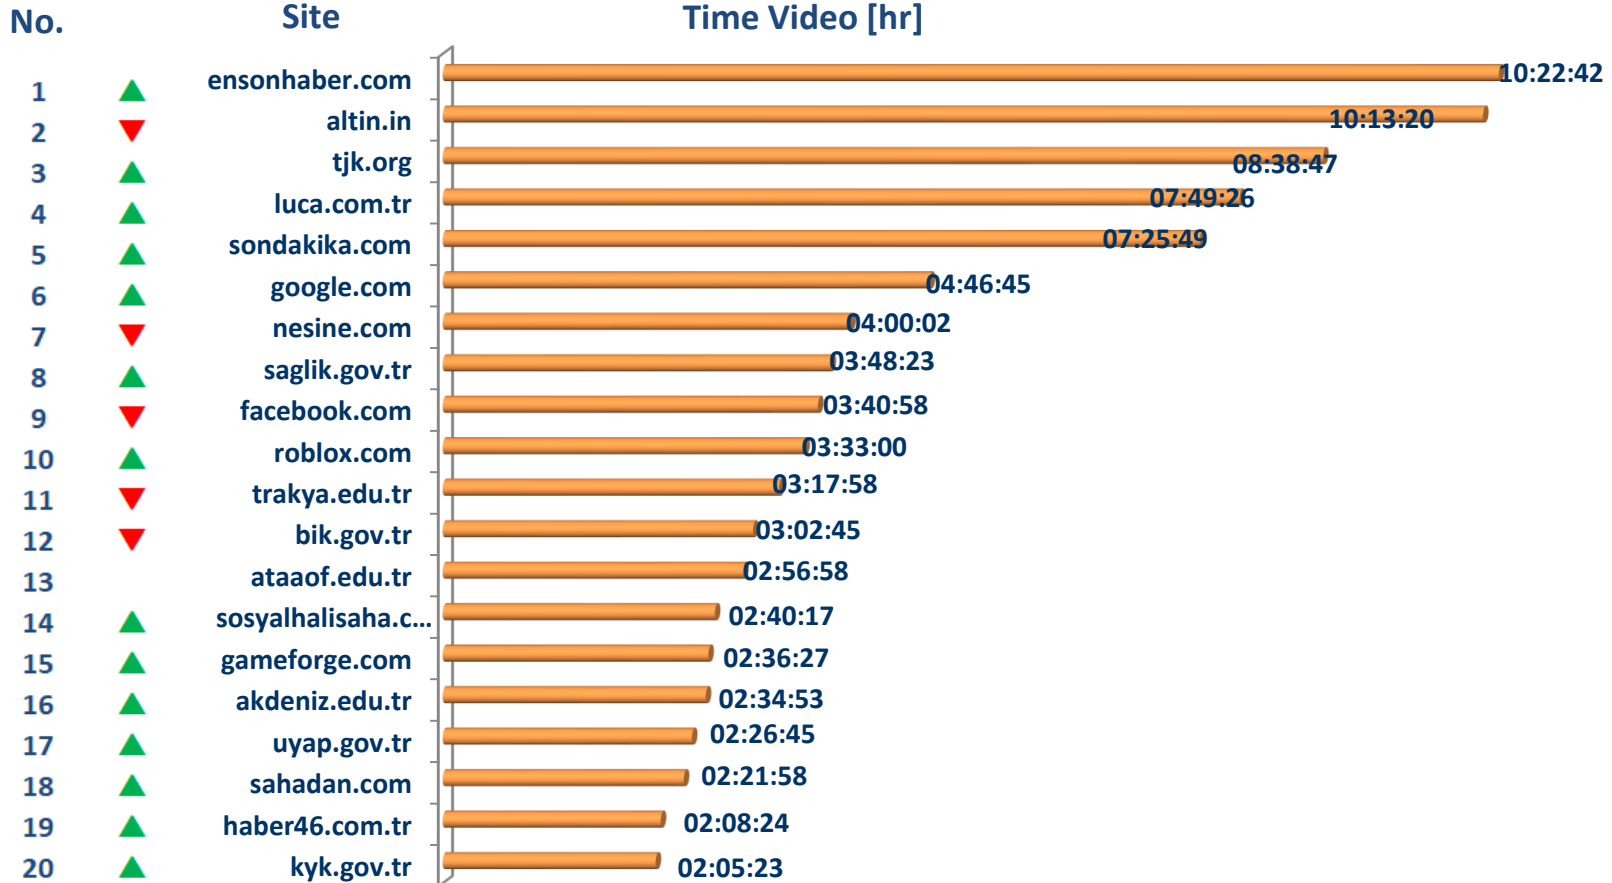

Nisan Overnight 2019 – PC – Kullanıcı Başı Geçirilen Süre Sıralaması