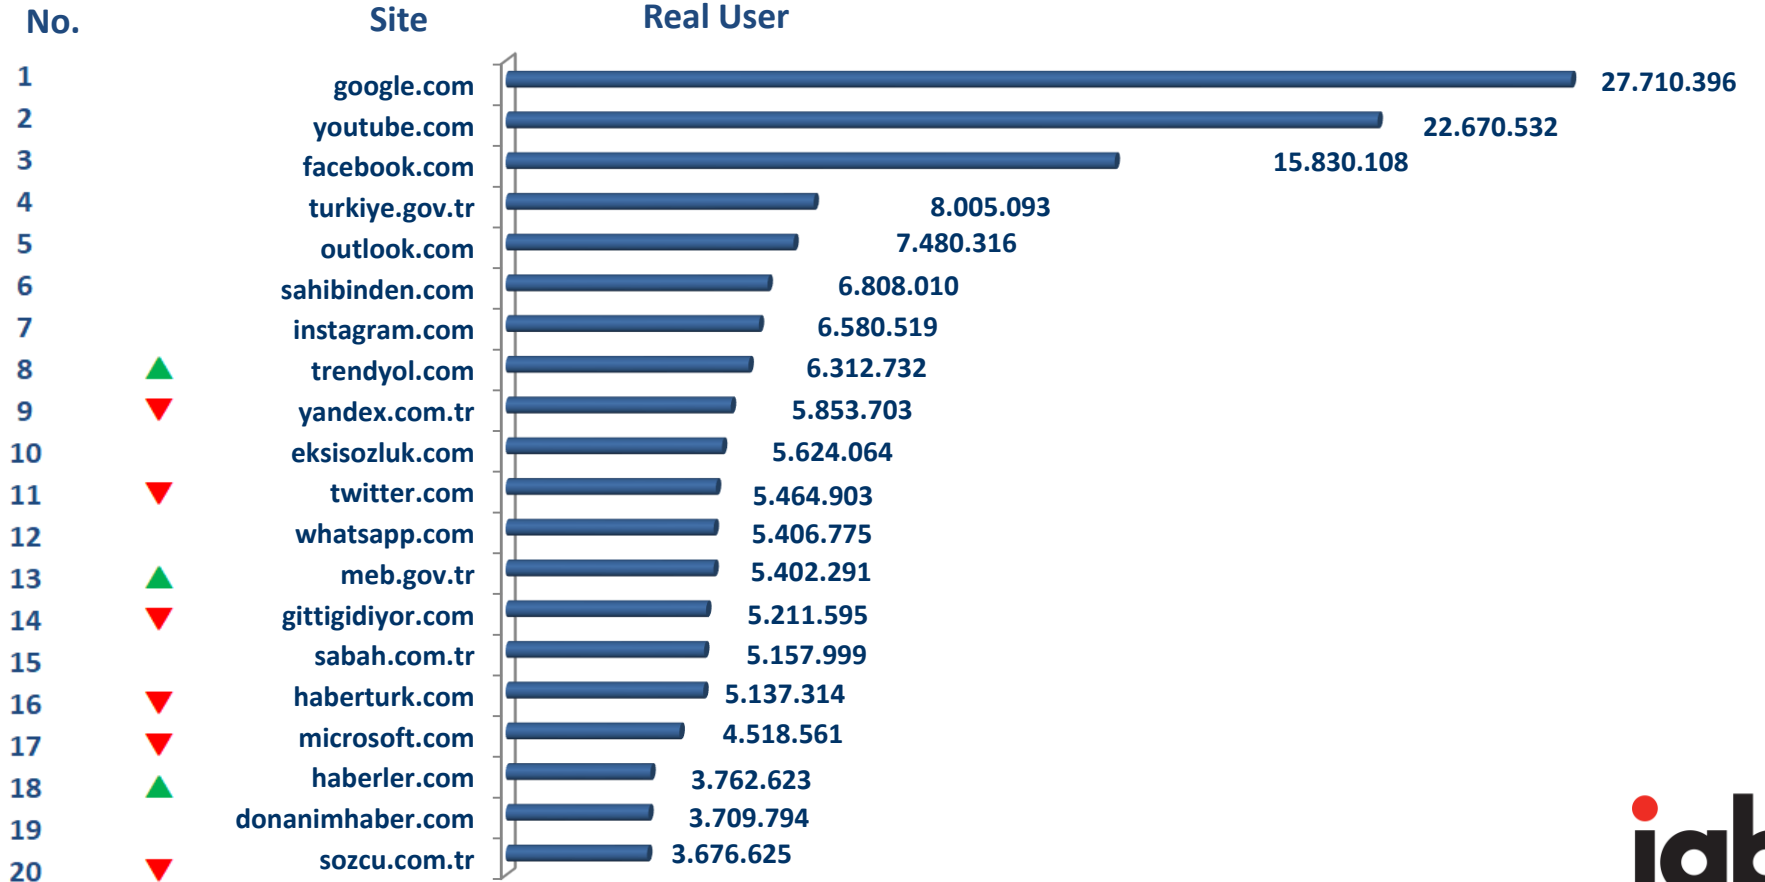

Kasım Overnight 2018 – PC – Gerçek Kullanıcı Sayısı Sıralaması