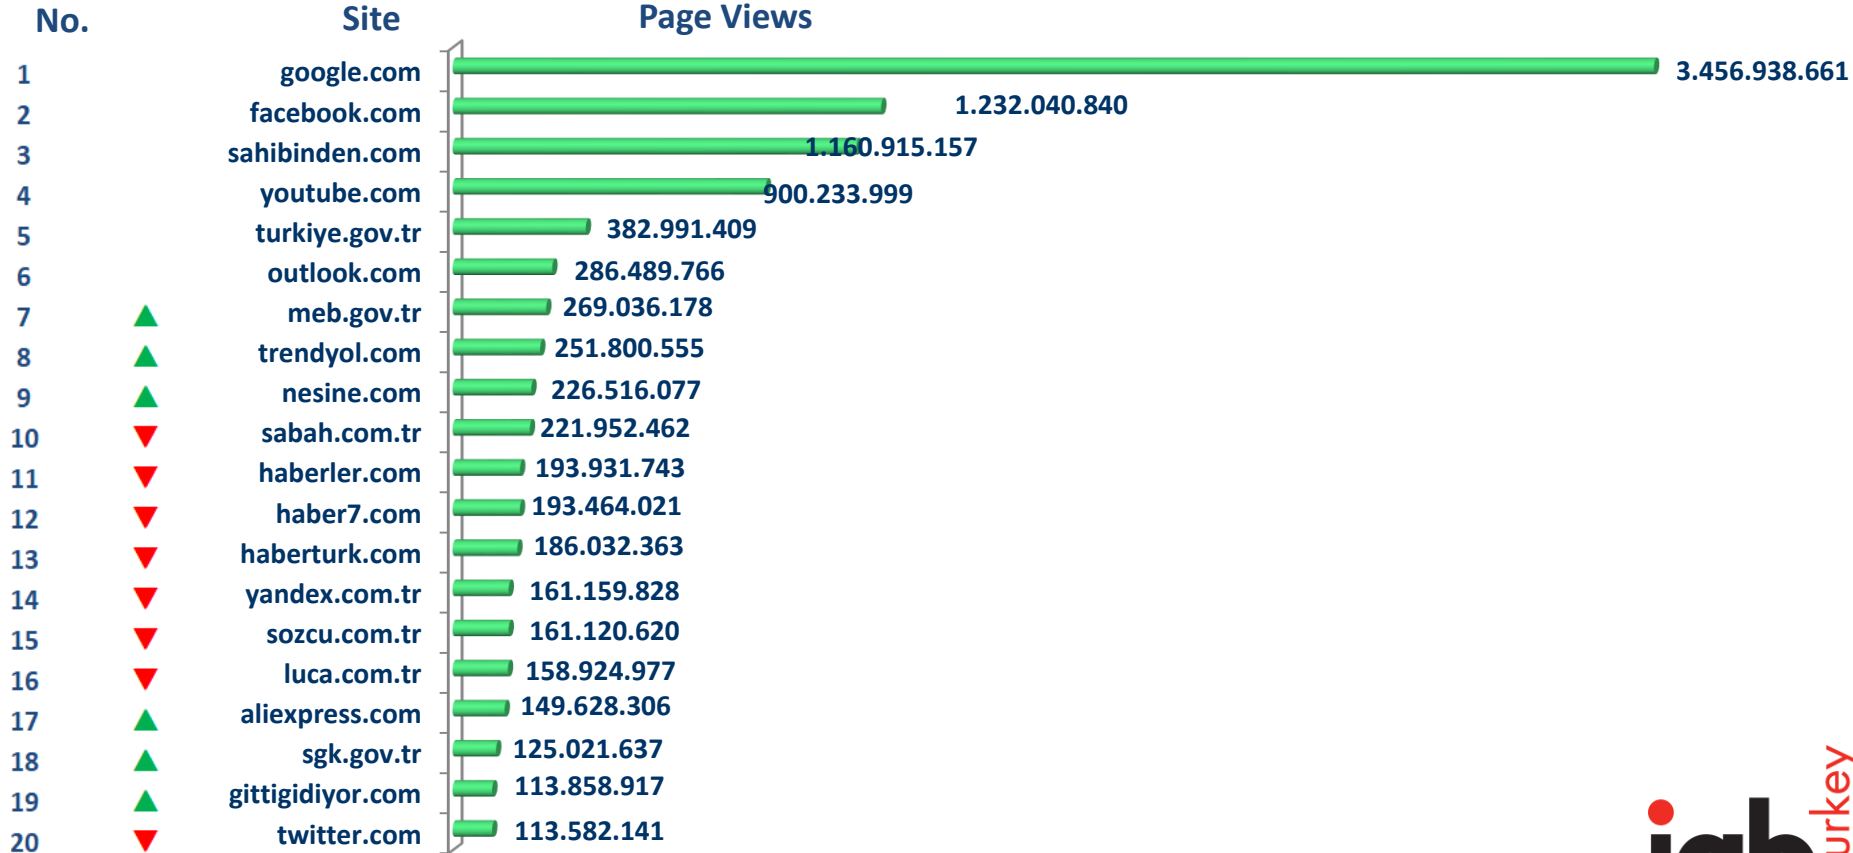

Kasım Overnight 2018 – PC – Sayfa Gösterim Sayısı Sıralaması