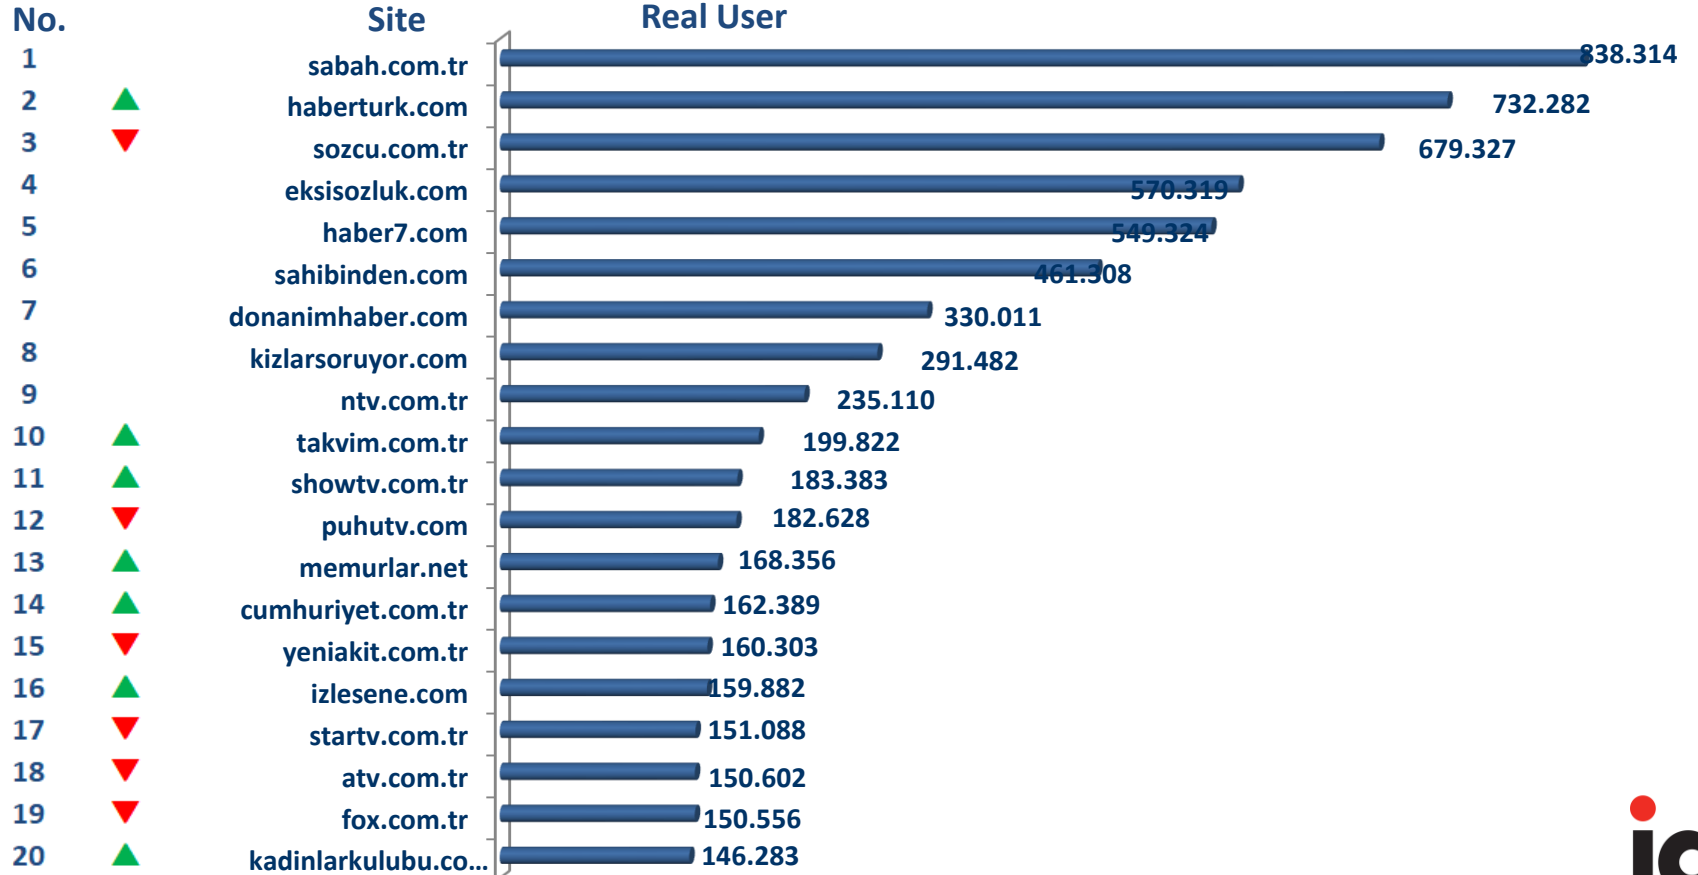

Kasım Overnight 2018 – Tablet – Gerçek Kullanıcı Sayısı Sıralaması