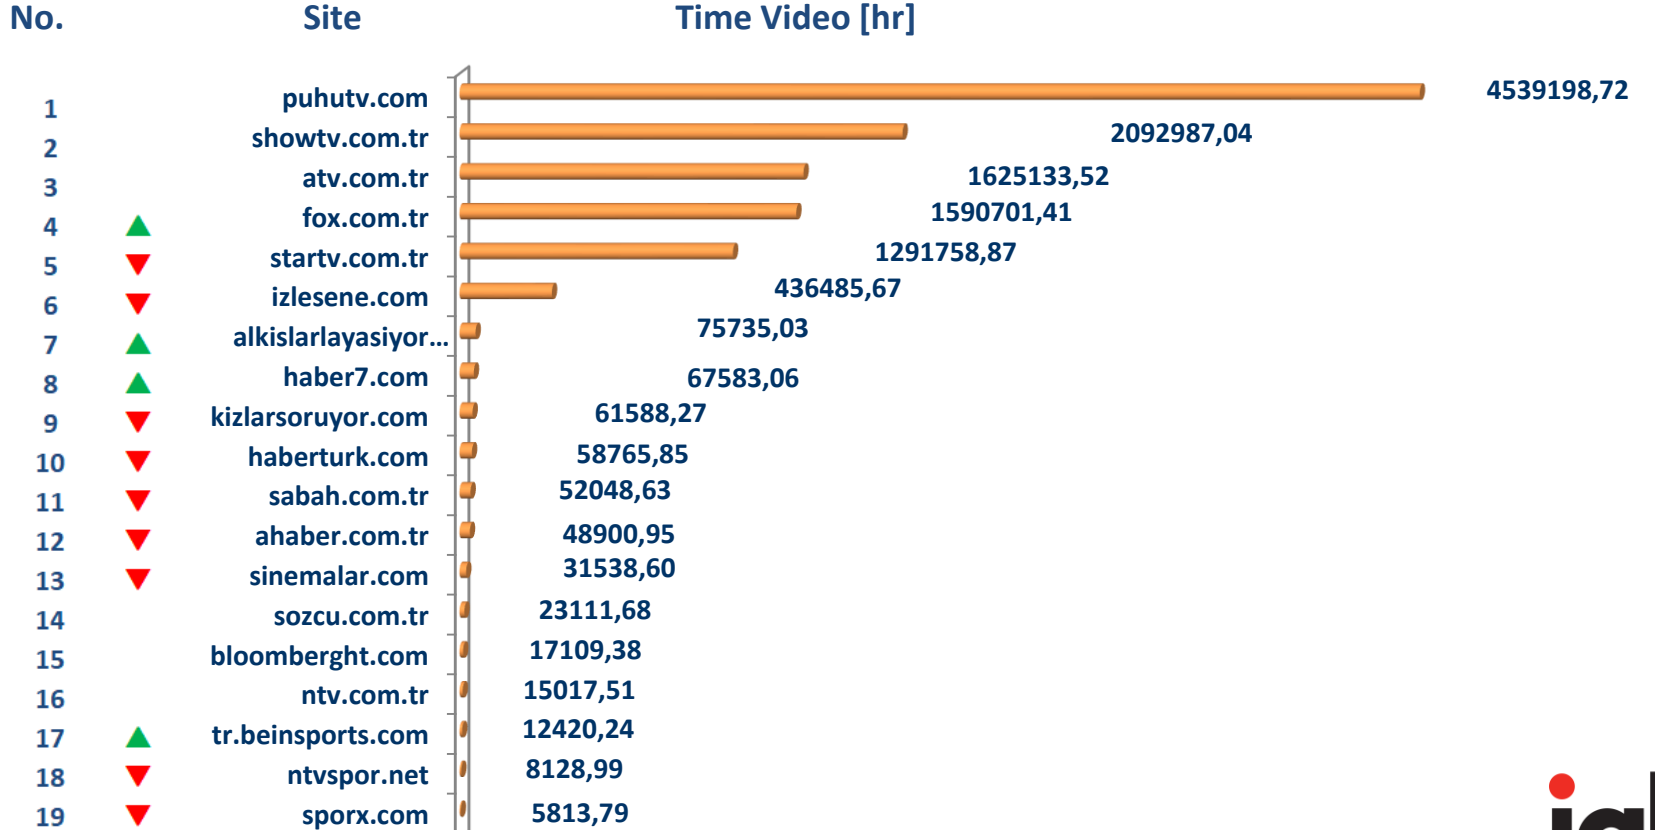

Kasım Overnight 2018 – Stream – SmartPhone – Time Video Sıralaması