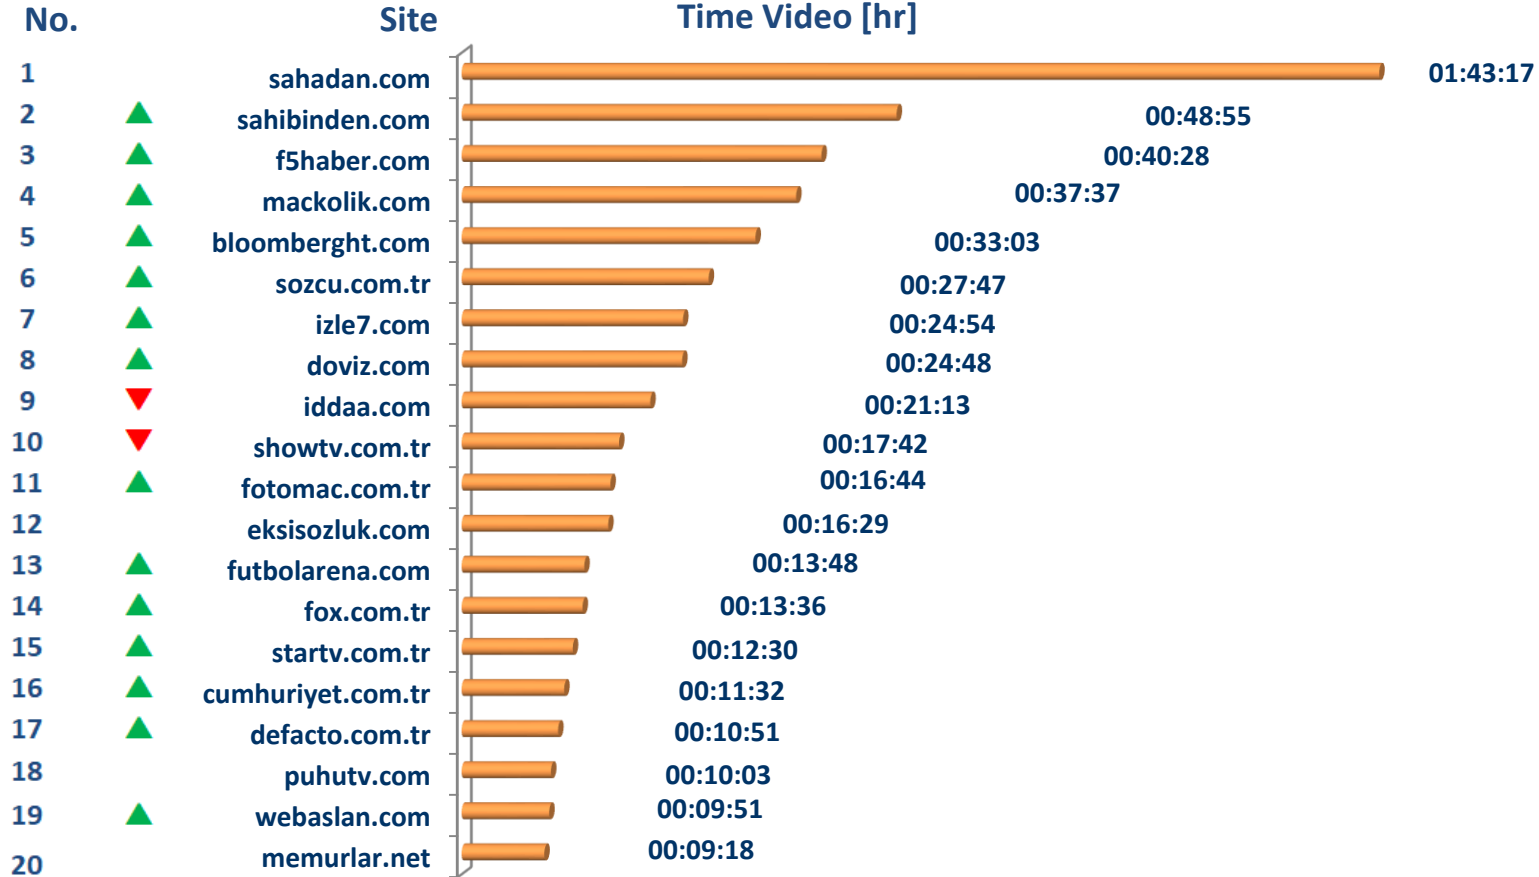

Kasım Overnight 2018 – Tablet – Kullanıcı Başı Geçirilen Süre Sıralaması