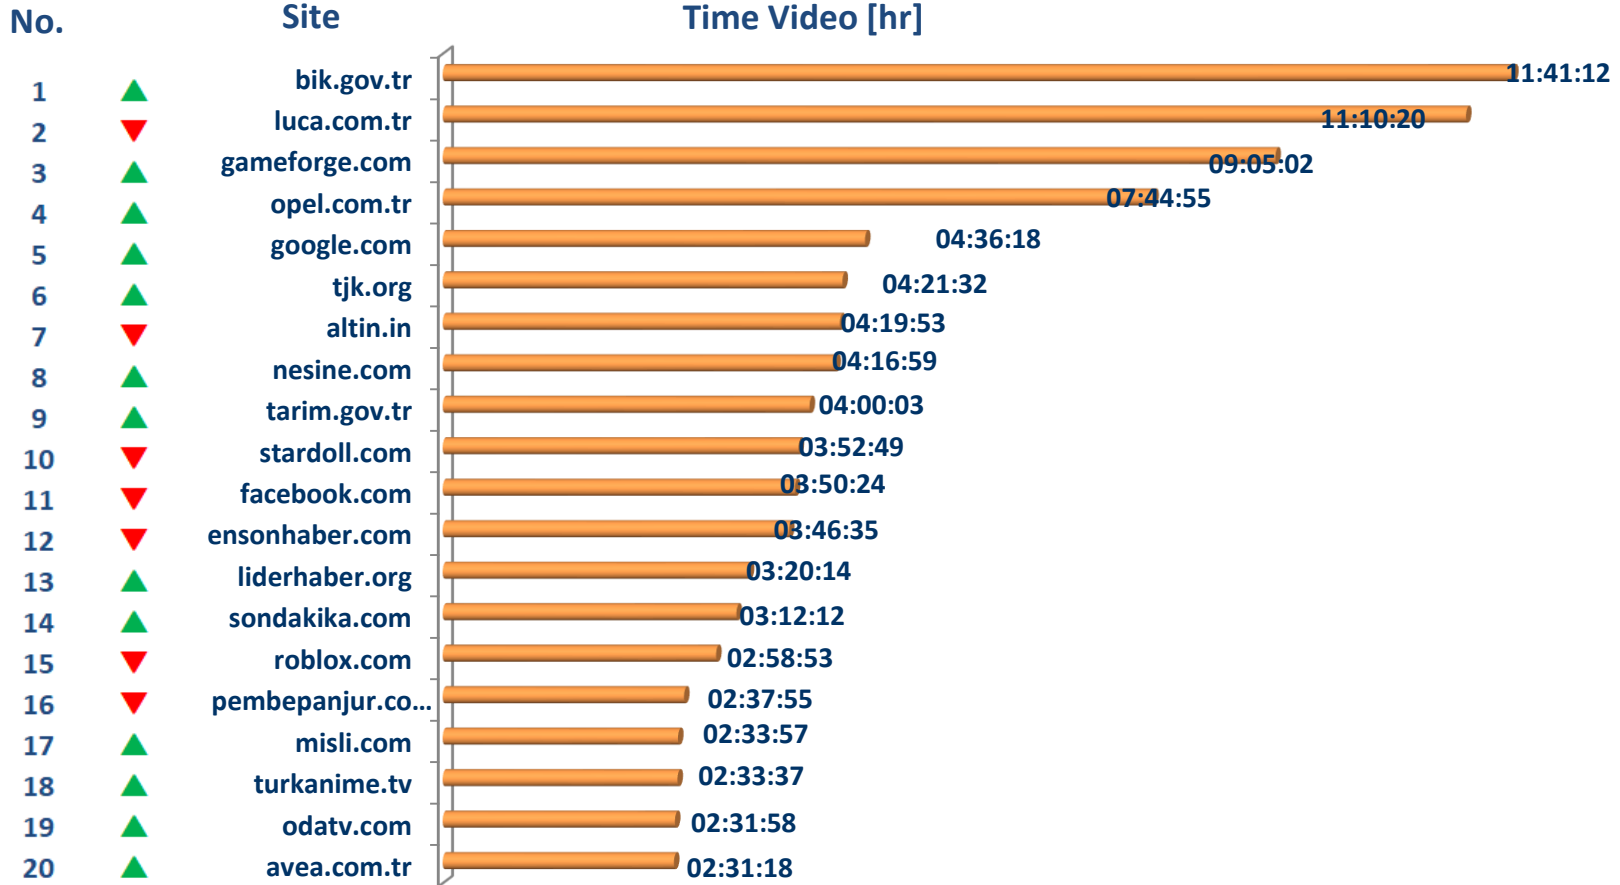

Kasım Overnight 2018 – PC – Kullanıcı Başı Geçirilen Süre Sıralaması