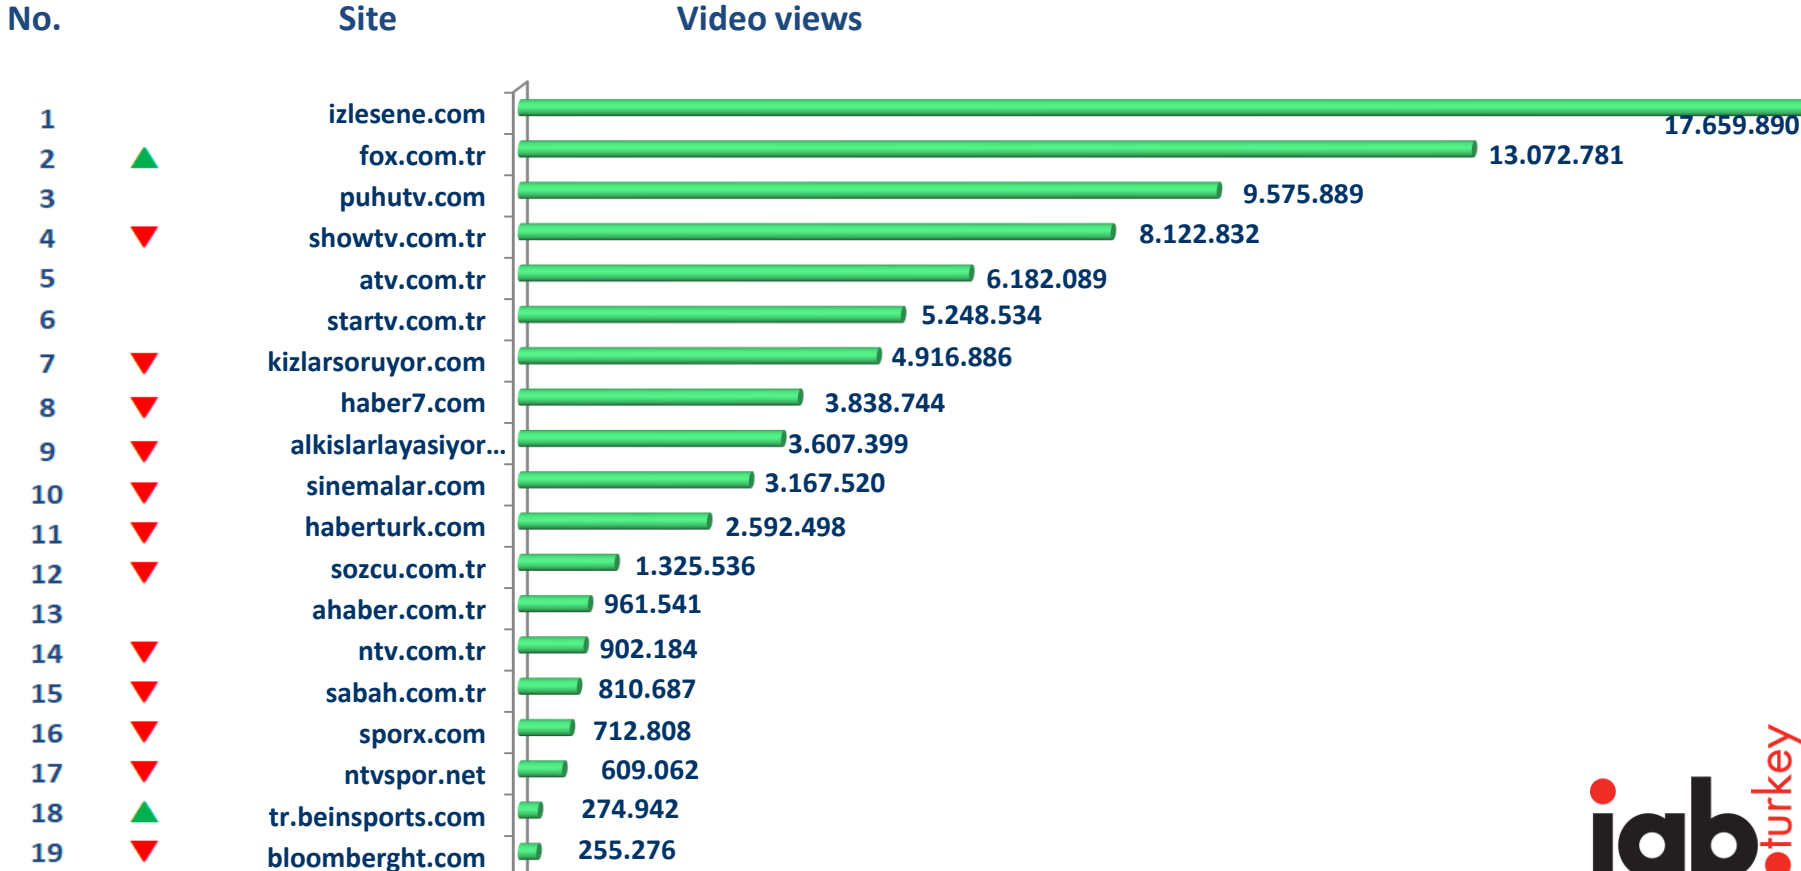

Kasım Overnight 2018 – Stream – SmartPhone – Video Gösterim Sayısı Sıralaması