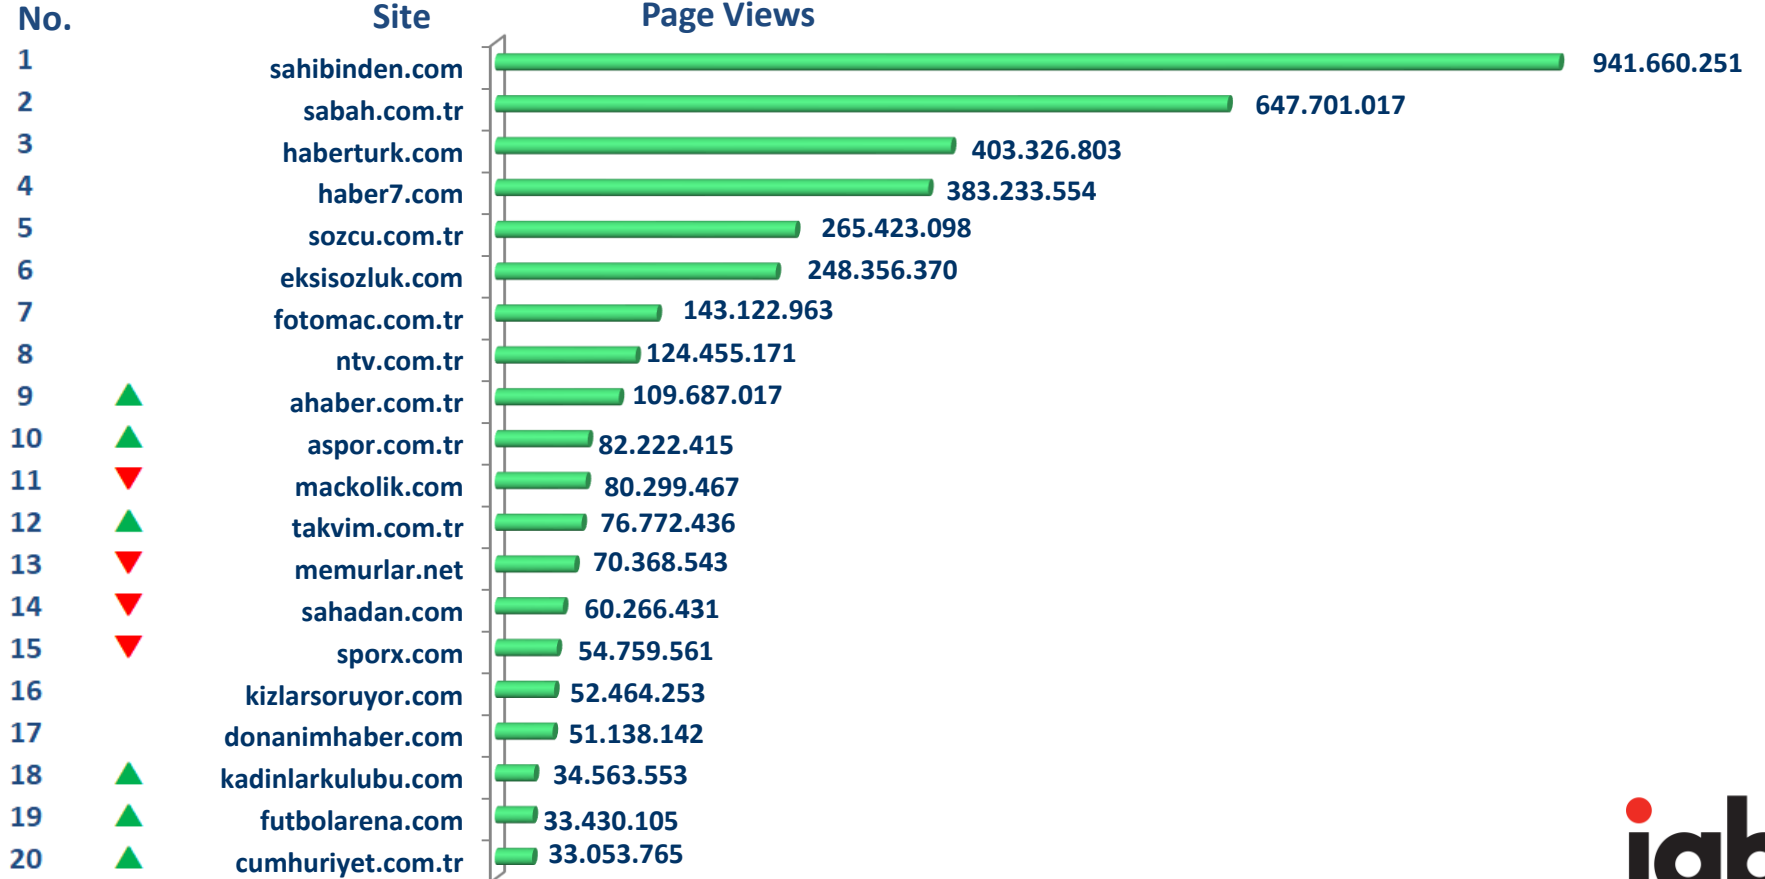

Kasım Overnight 2018 – SmartPhone – Sayfa Gösterim Sayısı Sıralaması