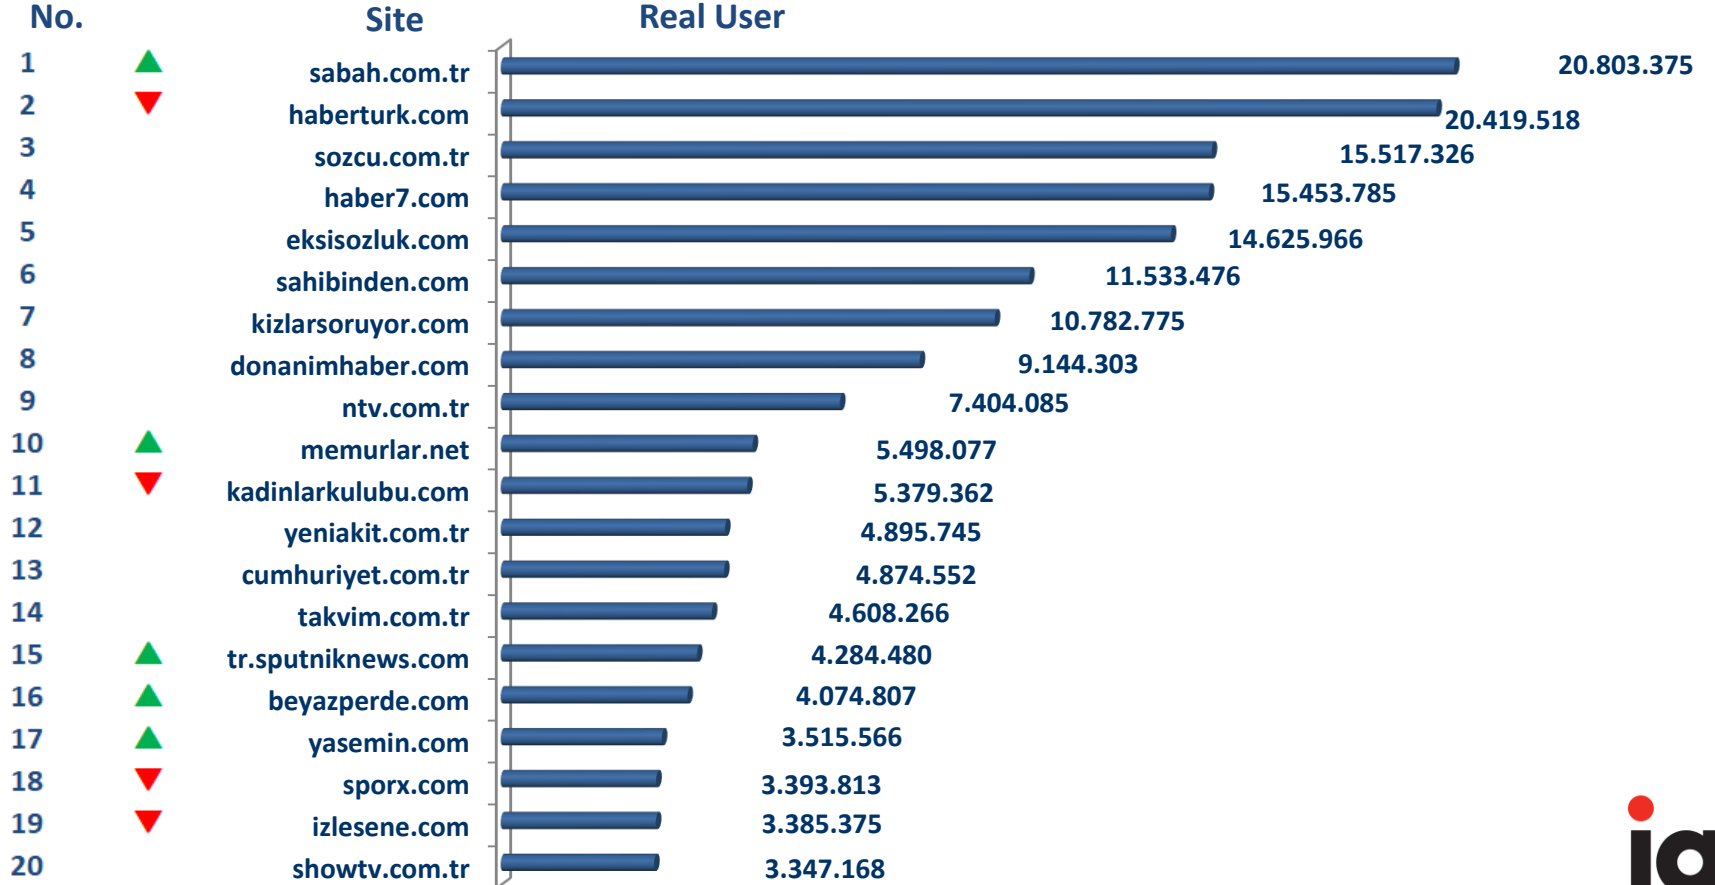

Kasım Overnight 2018 – SmartPhone – Gerçek Kullanıcı Sayısı Sıralaması