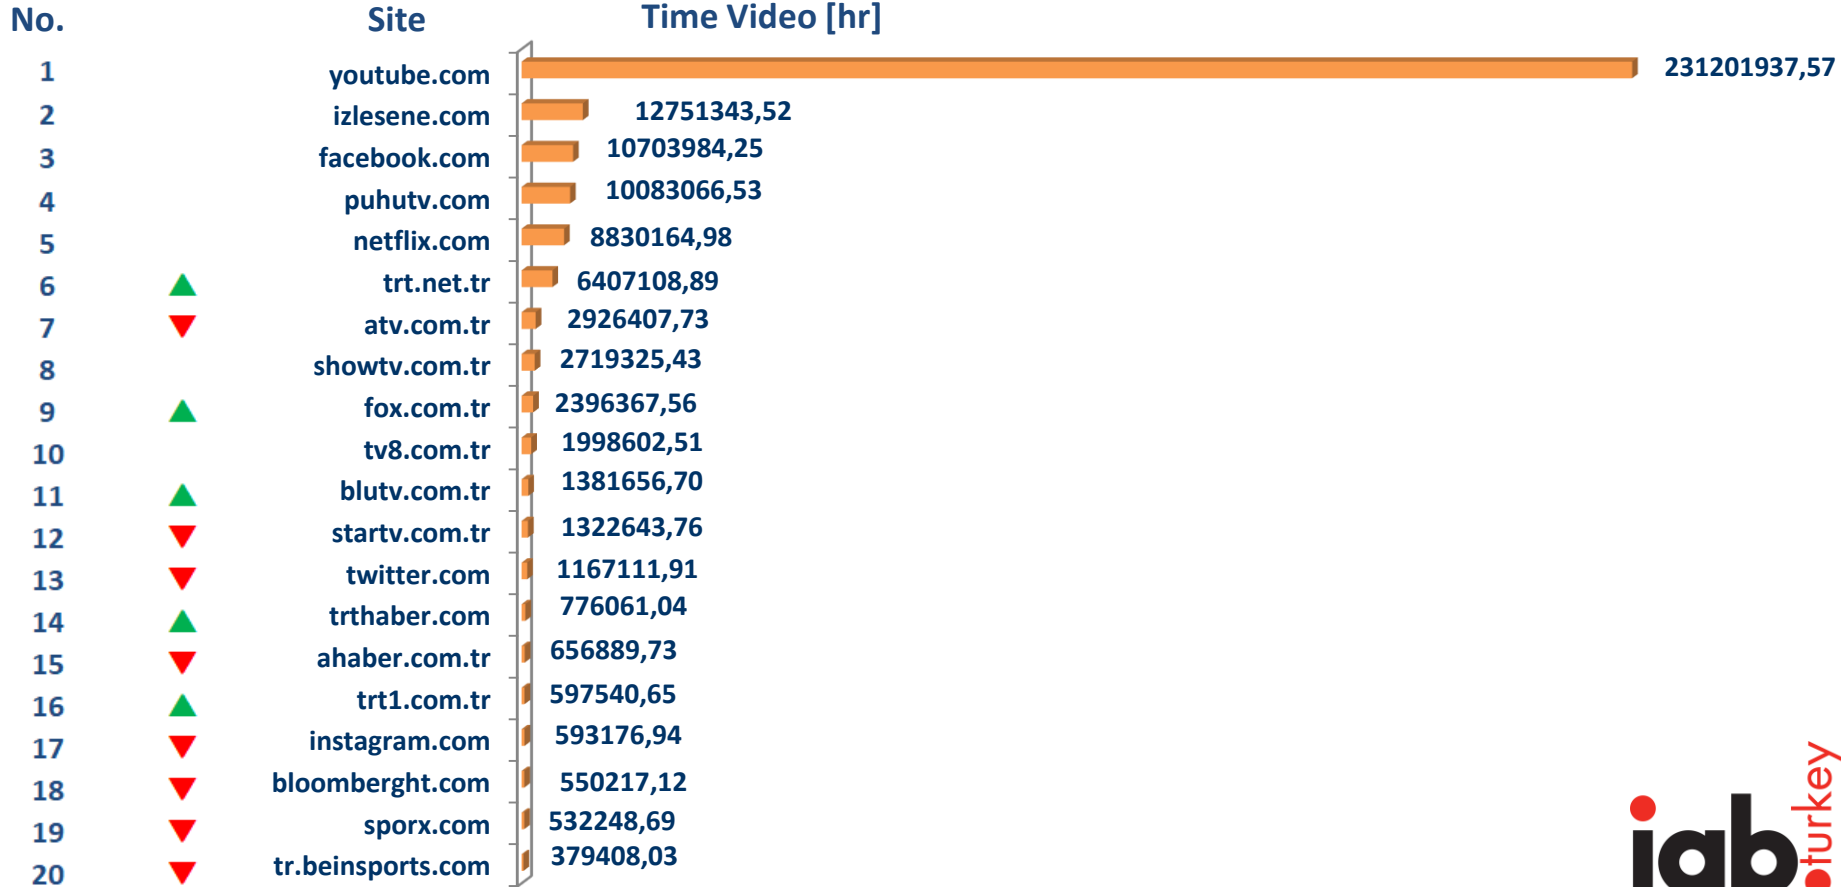

Kasım Overnight 2018 – Stream – PC – Time Video Sıralaması