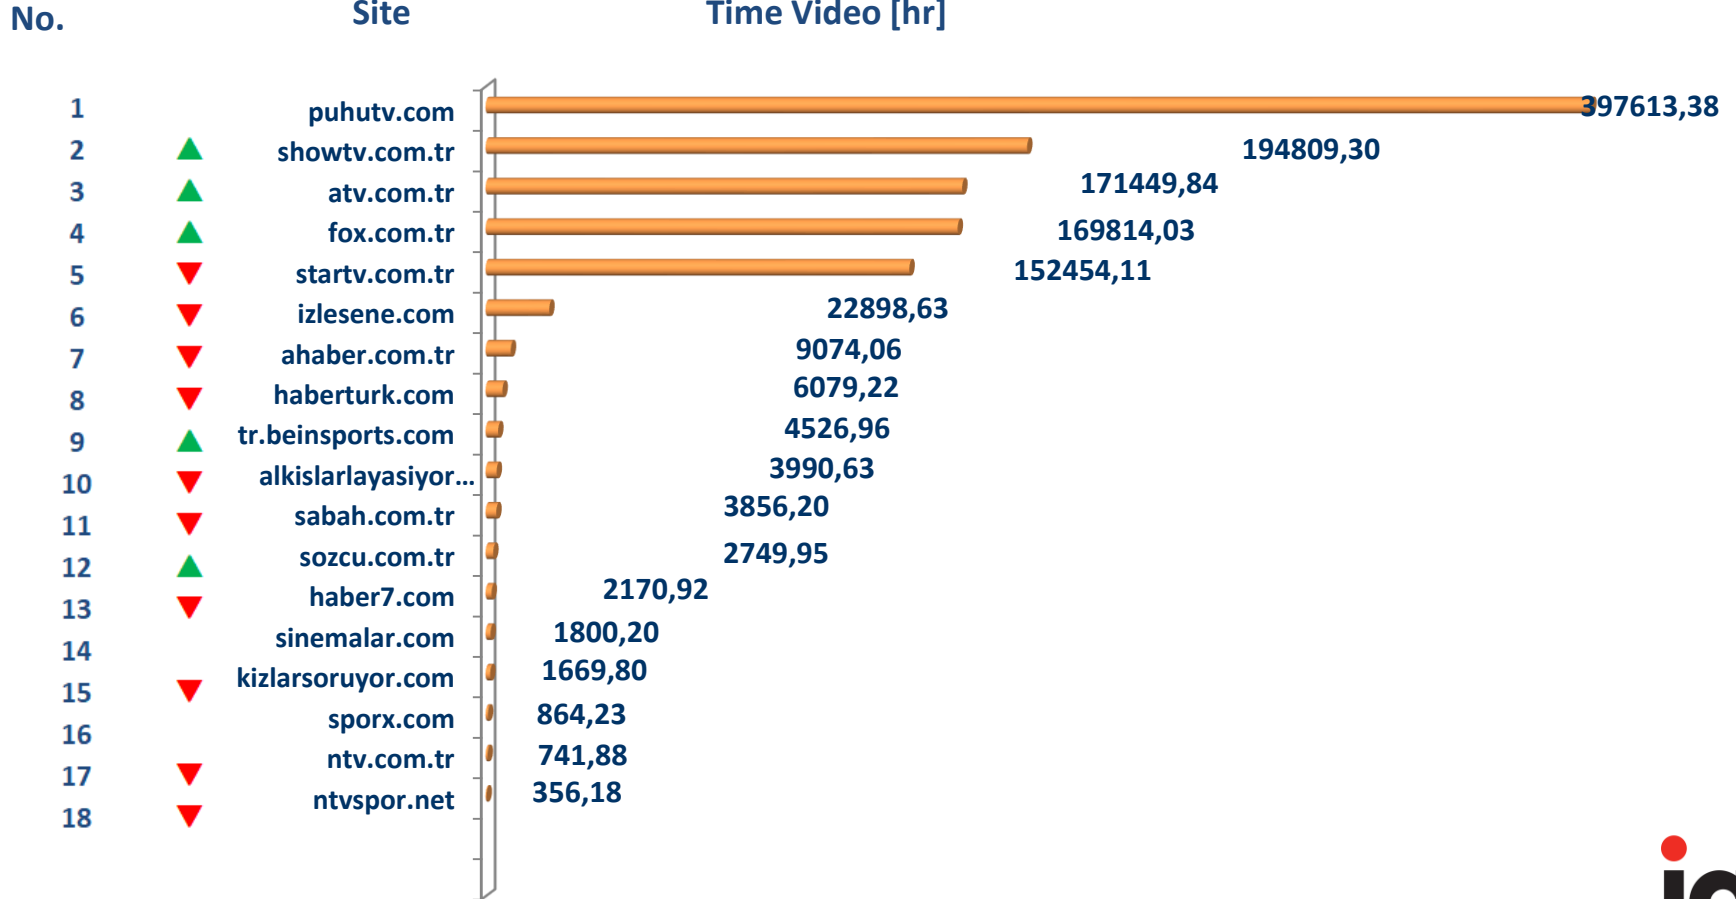

Kasım Overnight 2018 – Stream – Tablet – Time Video Sıralaması