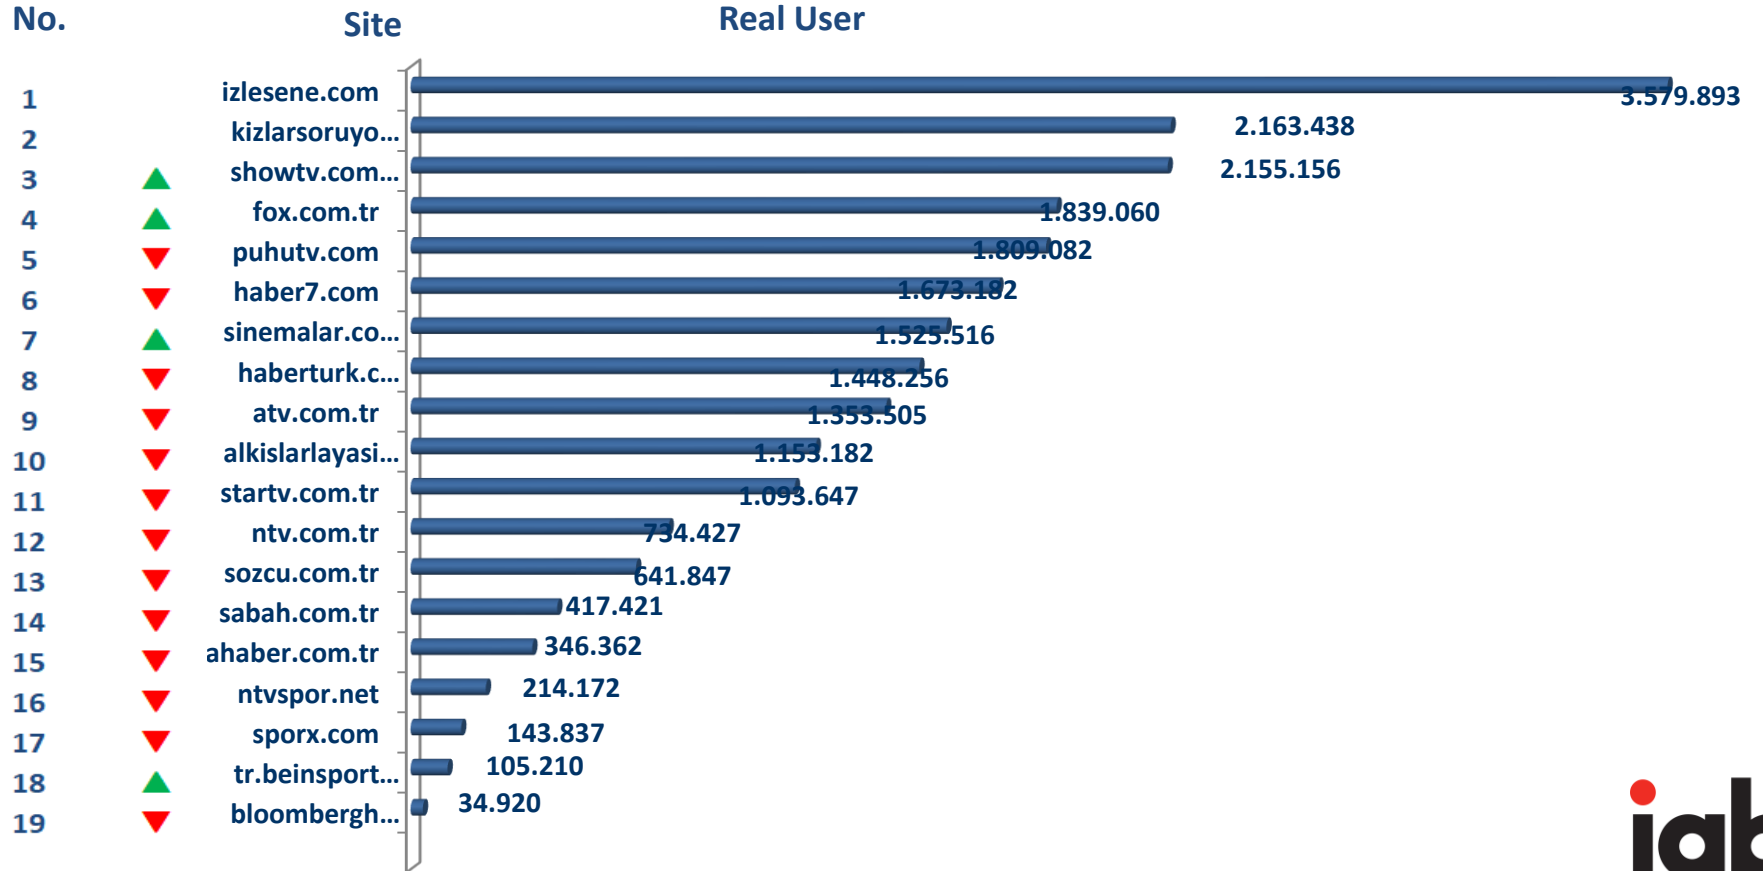

Kasım Overnight 2018 – Stream – SmartPhone – Gerçek Kullanıcı Sayısı Sıralaması