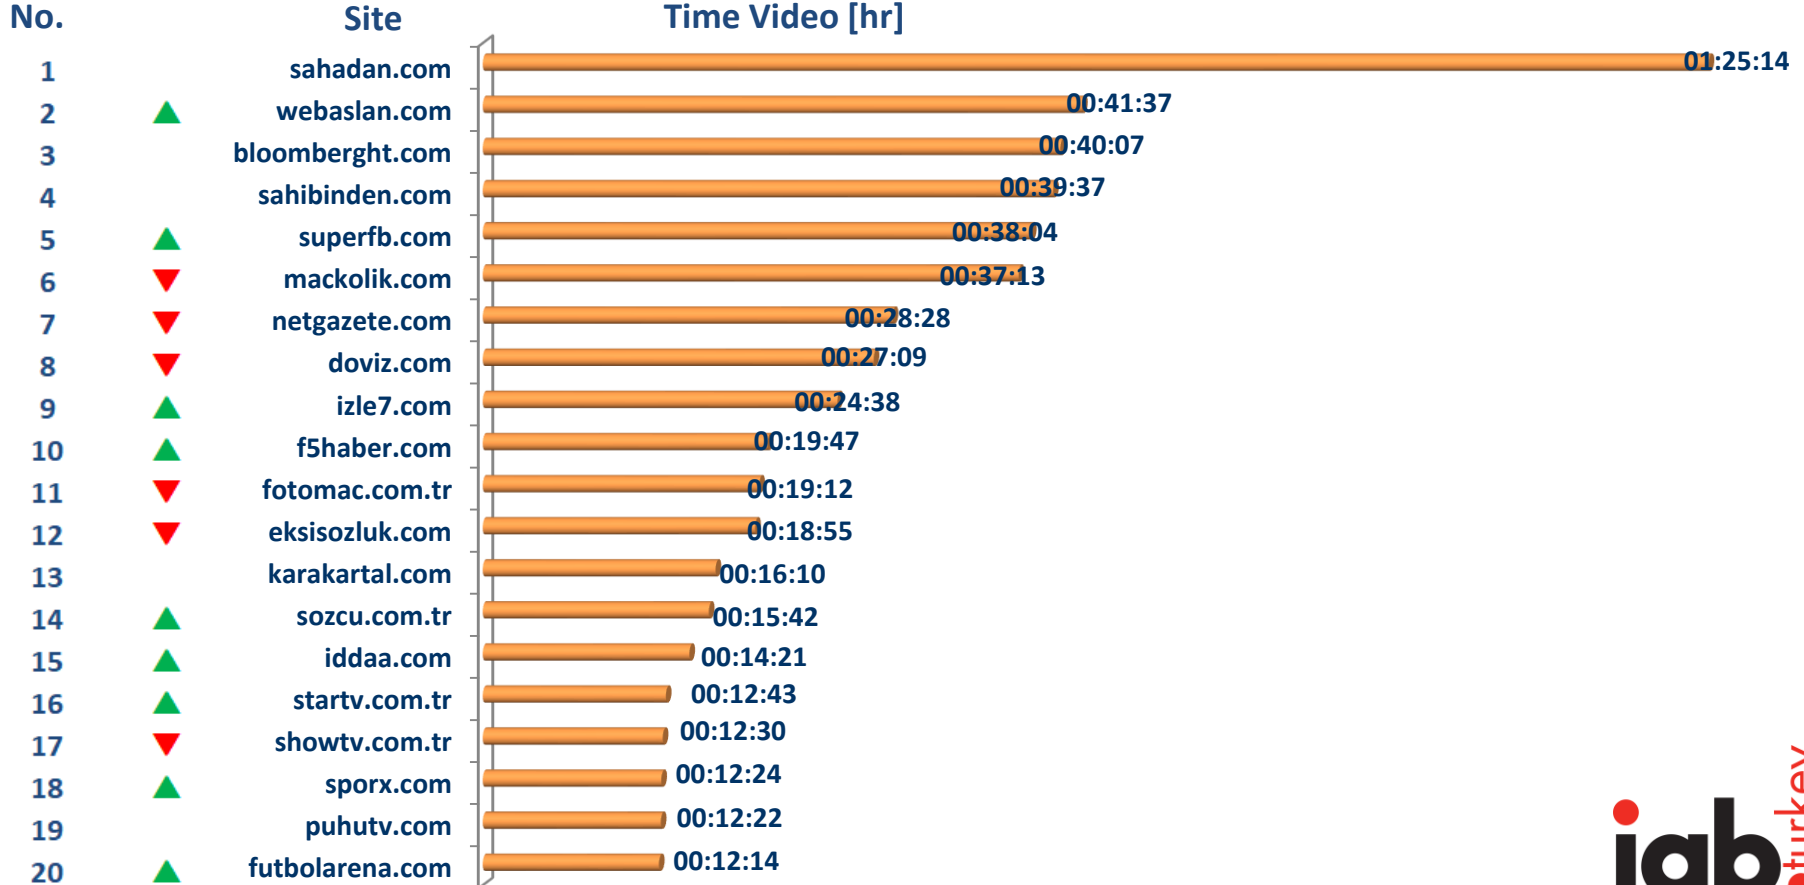

Kasım Overnight 2018 – SmartPhone – Kullanıcı Başı Geçirilen Süre Sıralama