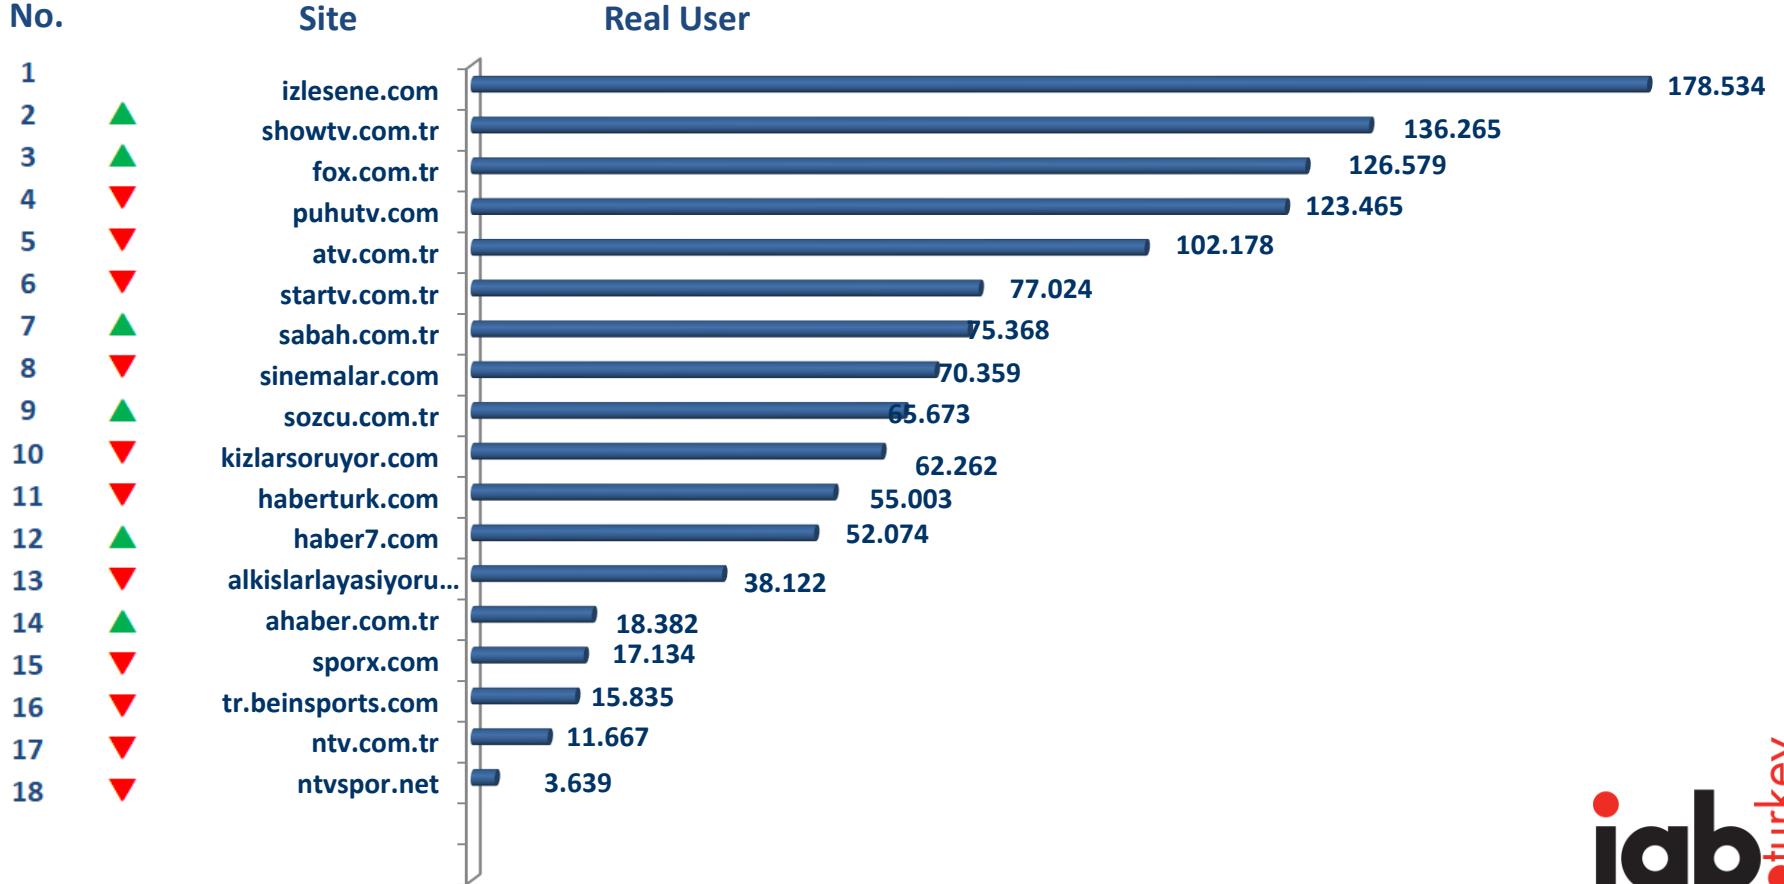

Kasım Overnight 2018 – Stream – Tablet – Gerçek Kullanıcı Sayısı Sıralaması