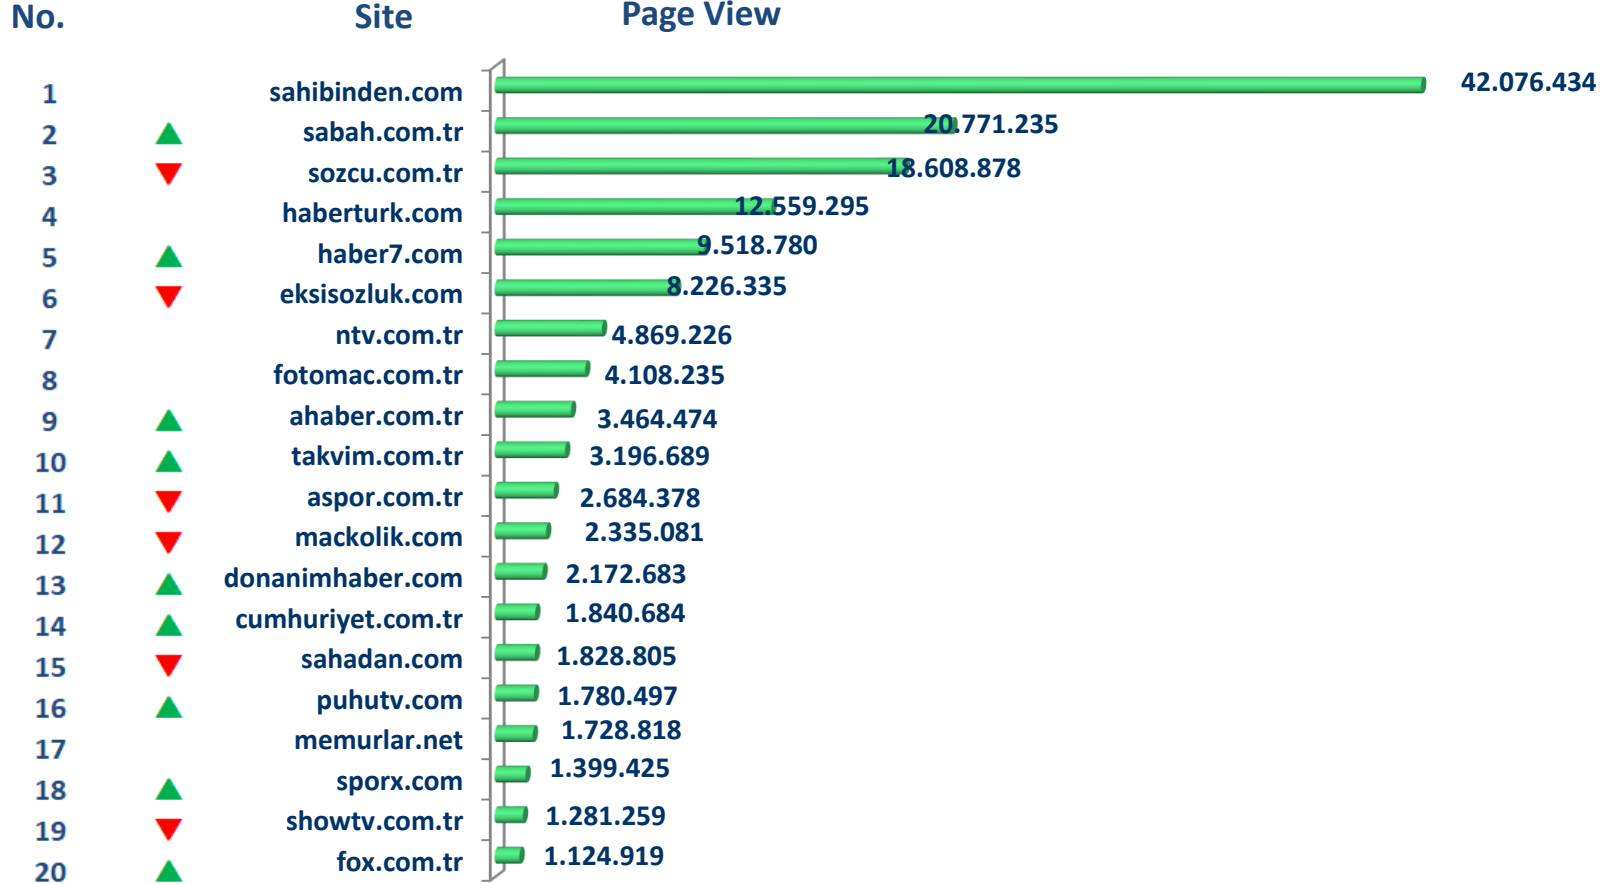

Kasım Overnight 2018 – Tablet – Sayfa Gösterim Sayısı Sıralaması