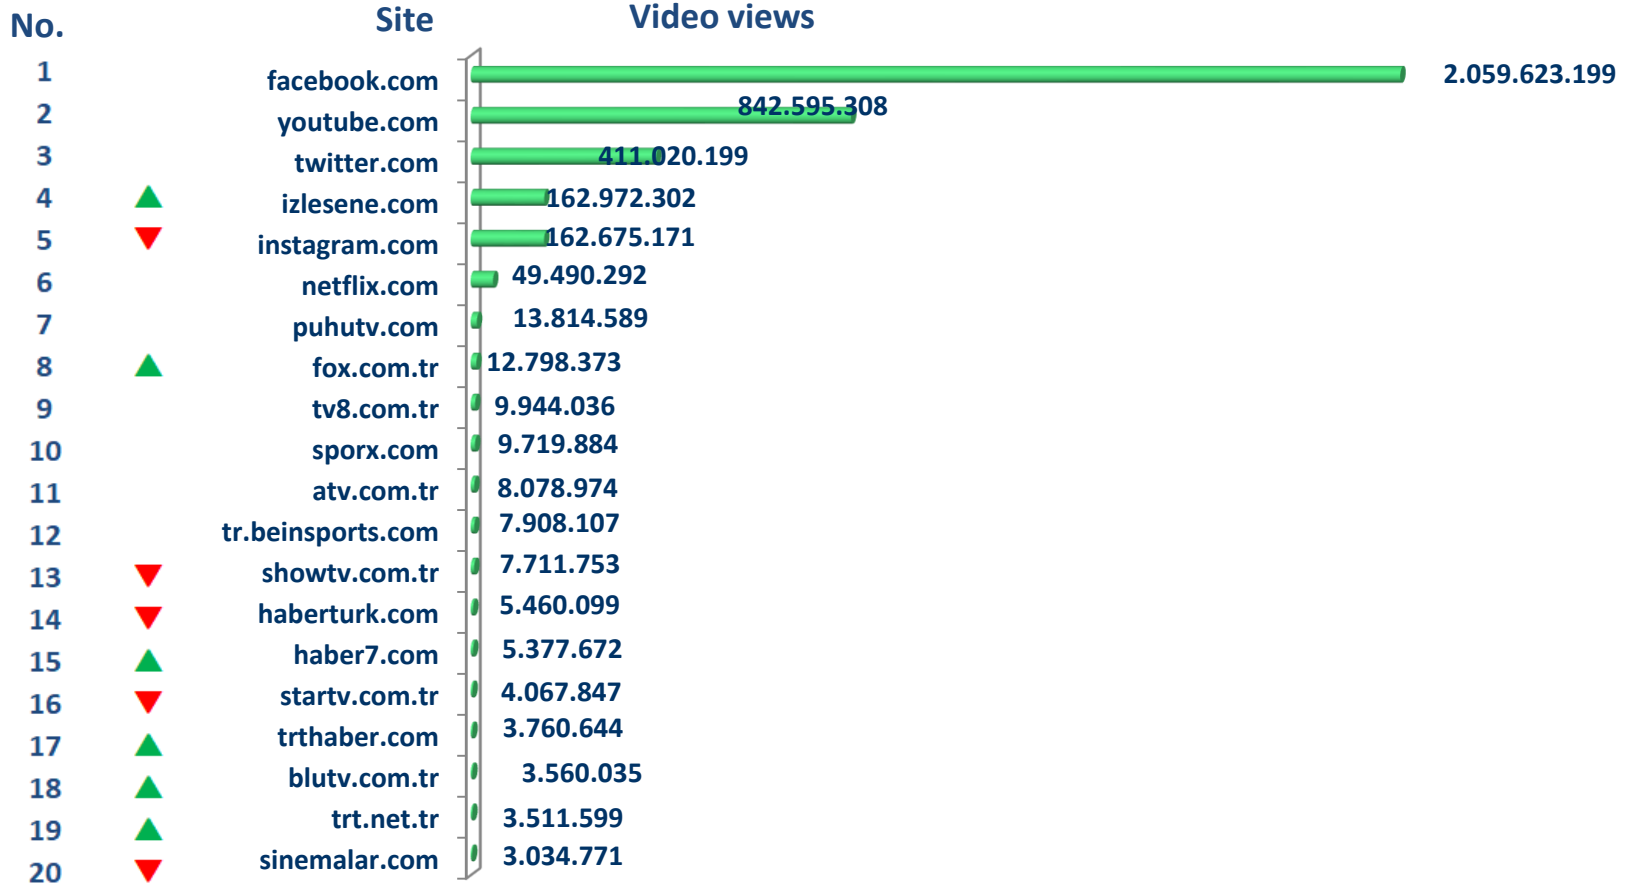

Kasım Overnight 2018 – Stream – PC – Video Gösterim Sayısı Sıralaması