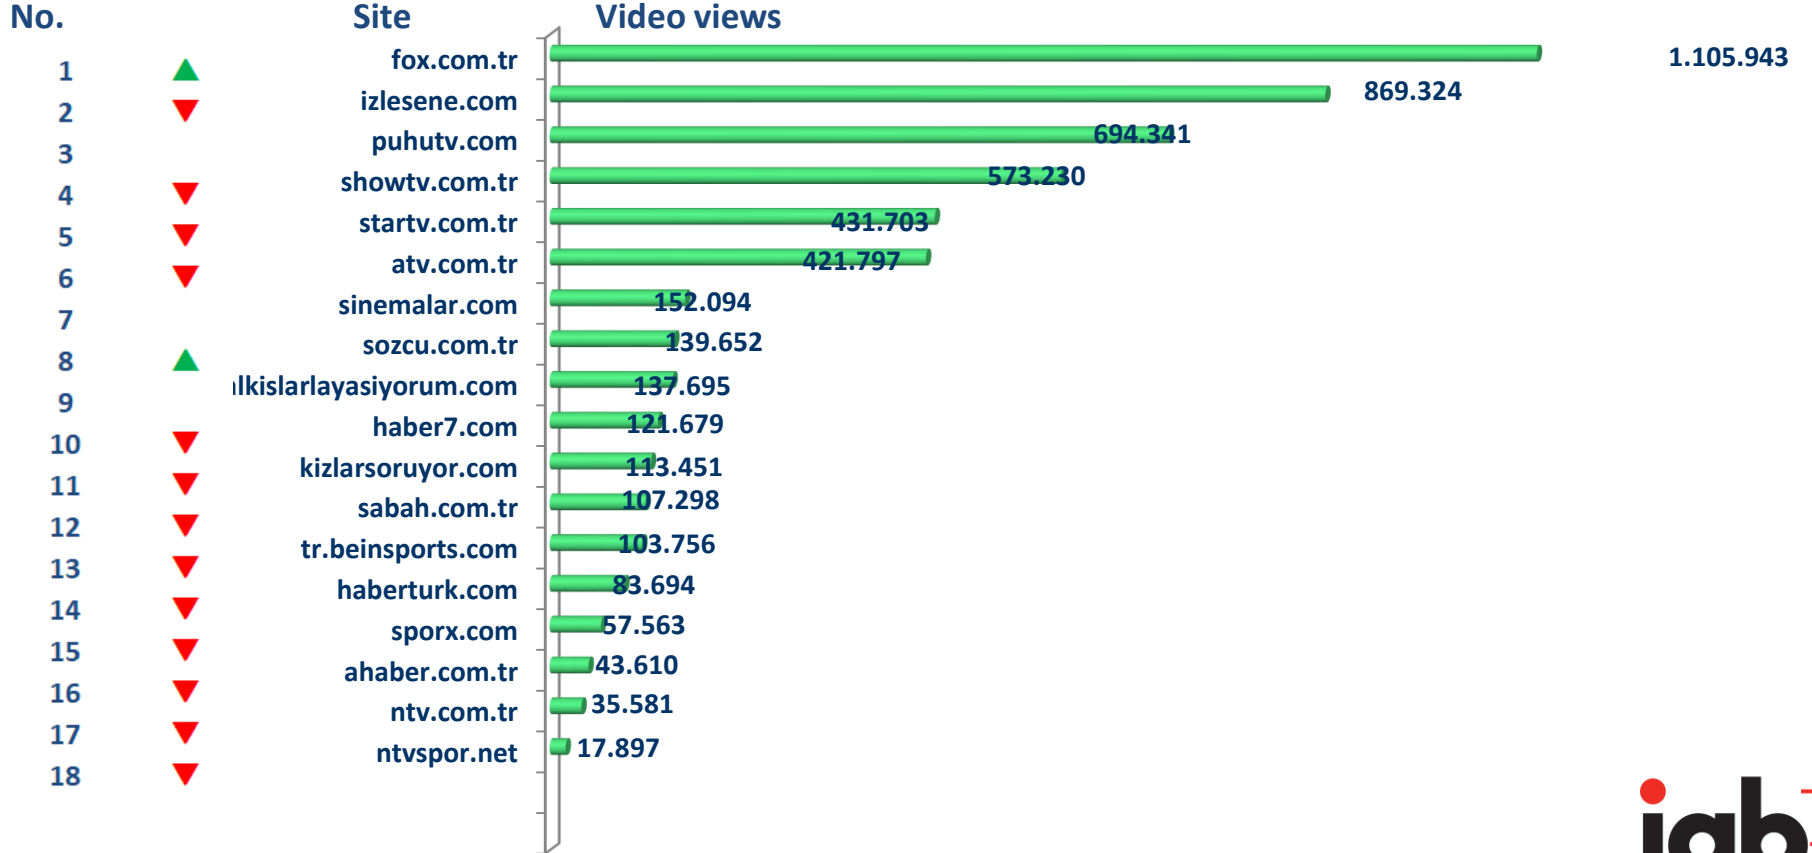

Kasım Overnight 2018 – Stream – Tablet – Video Gösterim Sayısı Sıralaması