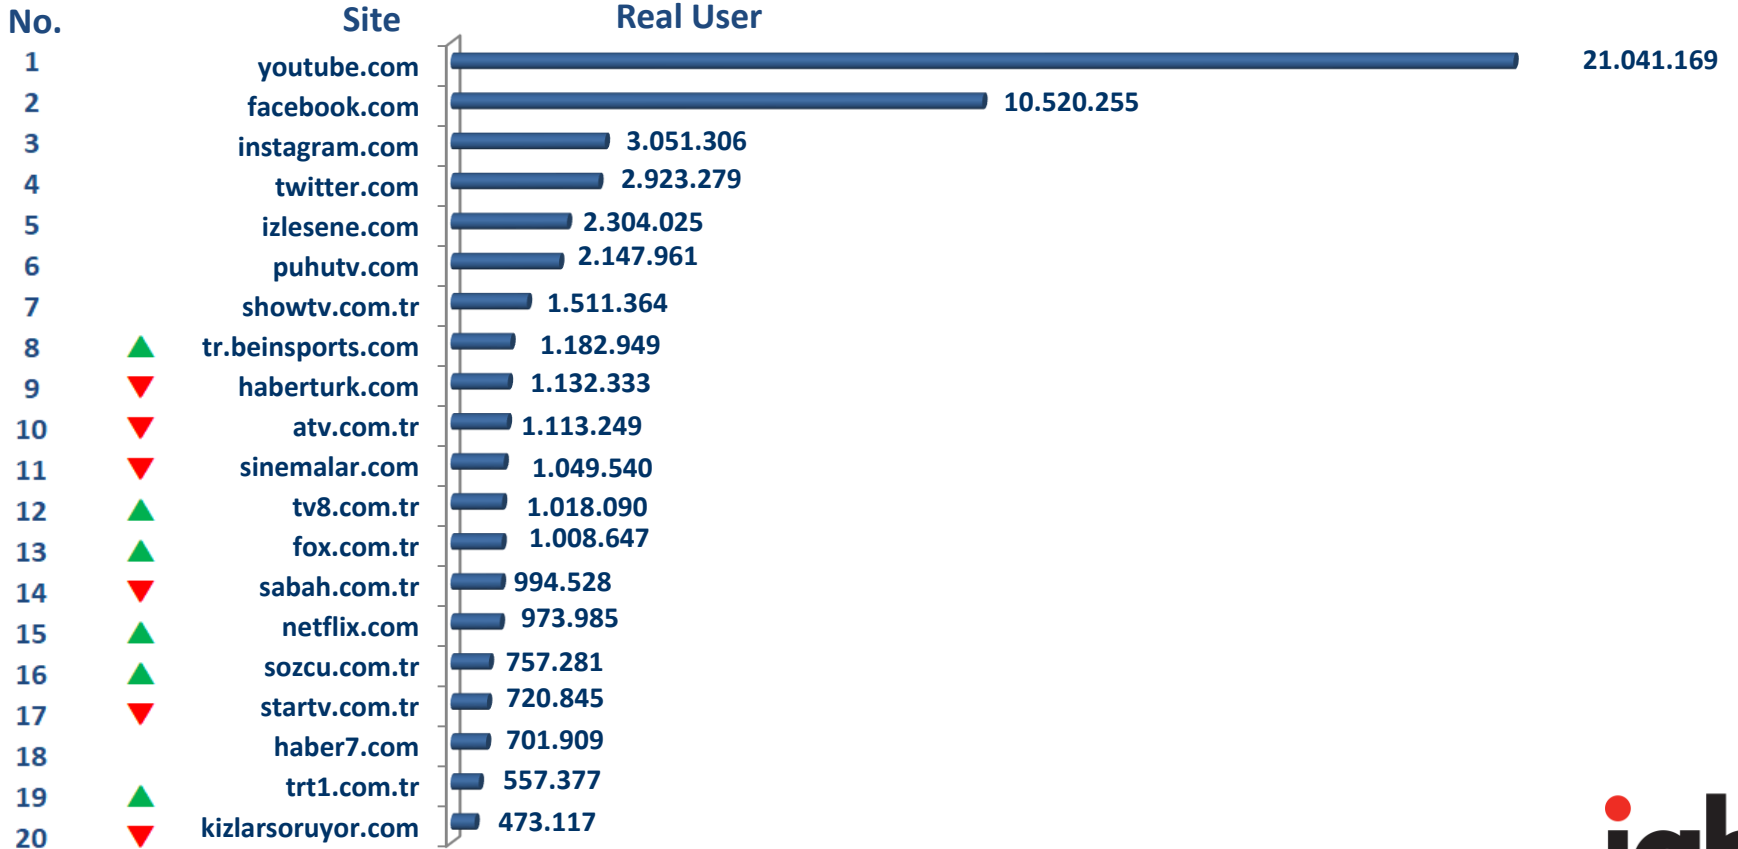

Kasım Overnight 2018 – Stream – PC – Gerçek Kullanıcı Sayısı Sıralaması