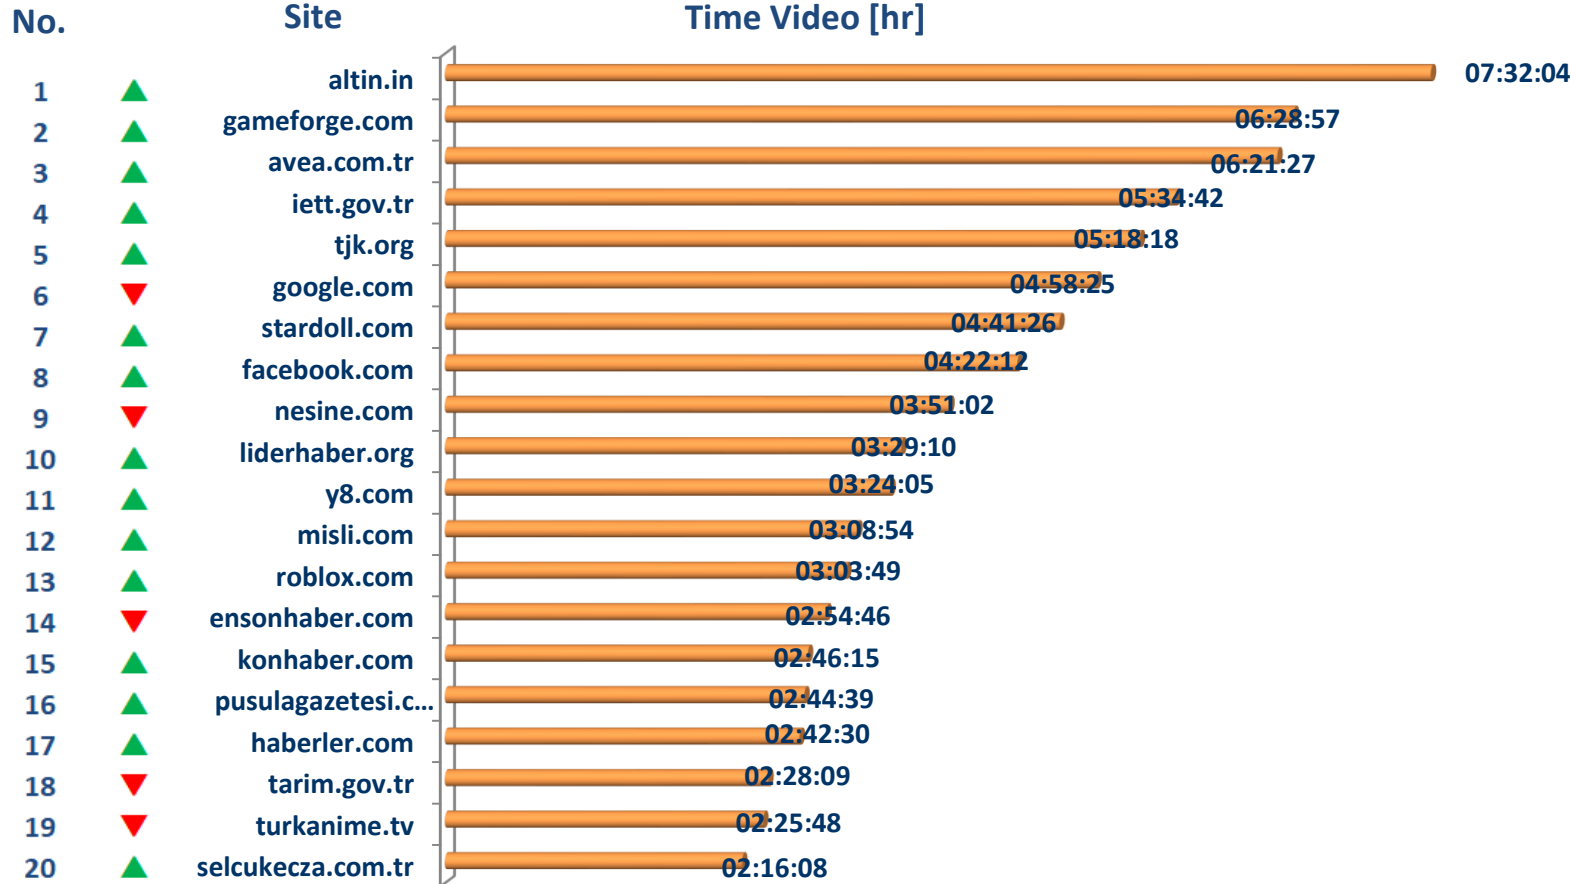

Aralık Overnight 2018 – PC – Kullanıcı Başı Geçirilen Süre Sıralaması