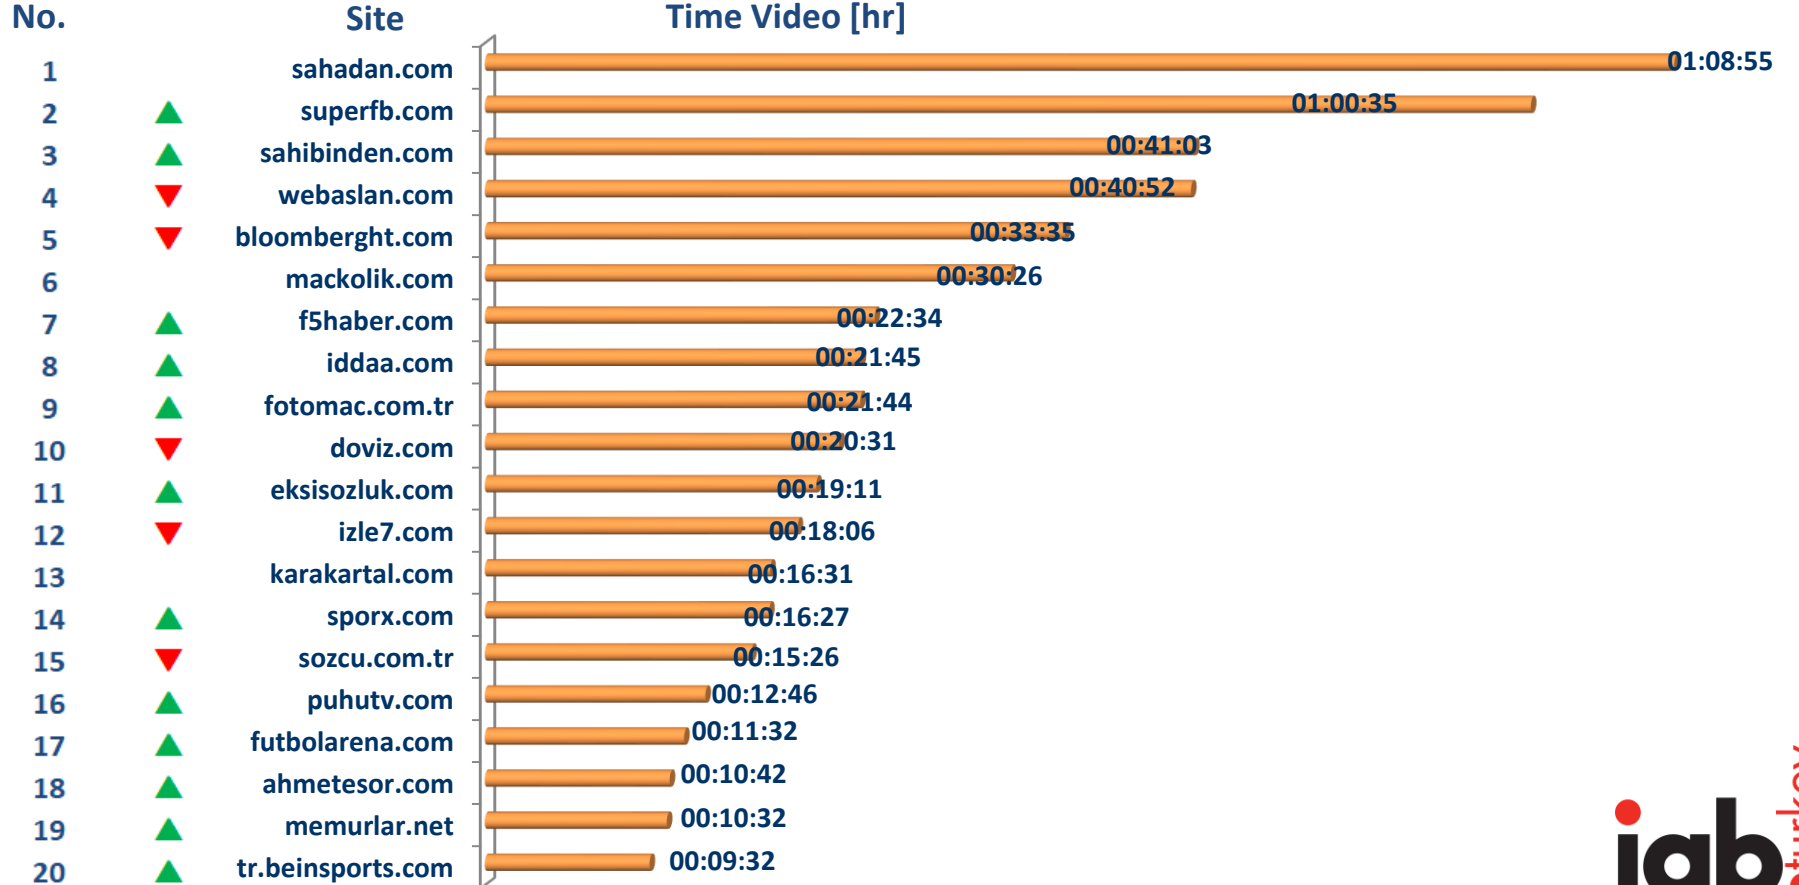

Aralık Overnight 2018 – SmartPhone – Kullanıcı Başı Geçirilen Süre Sıralama