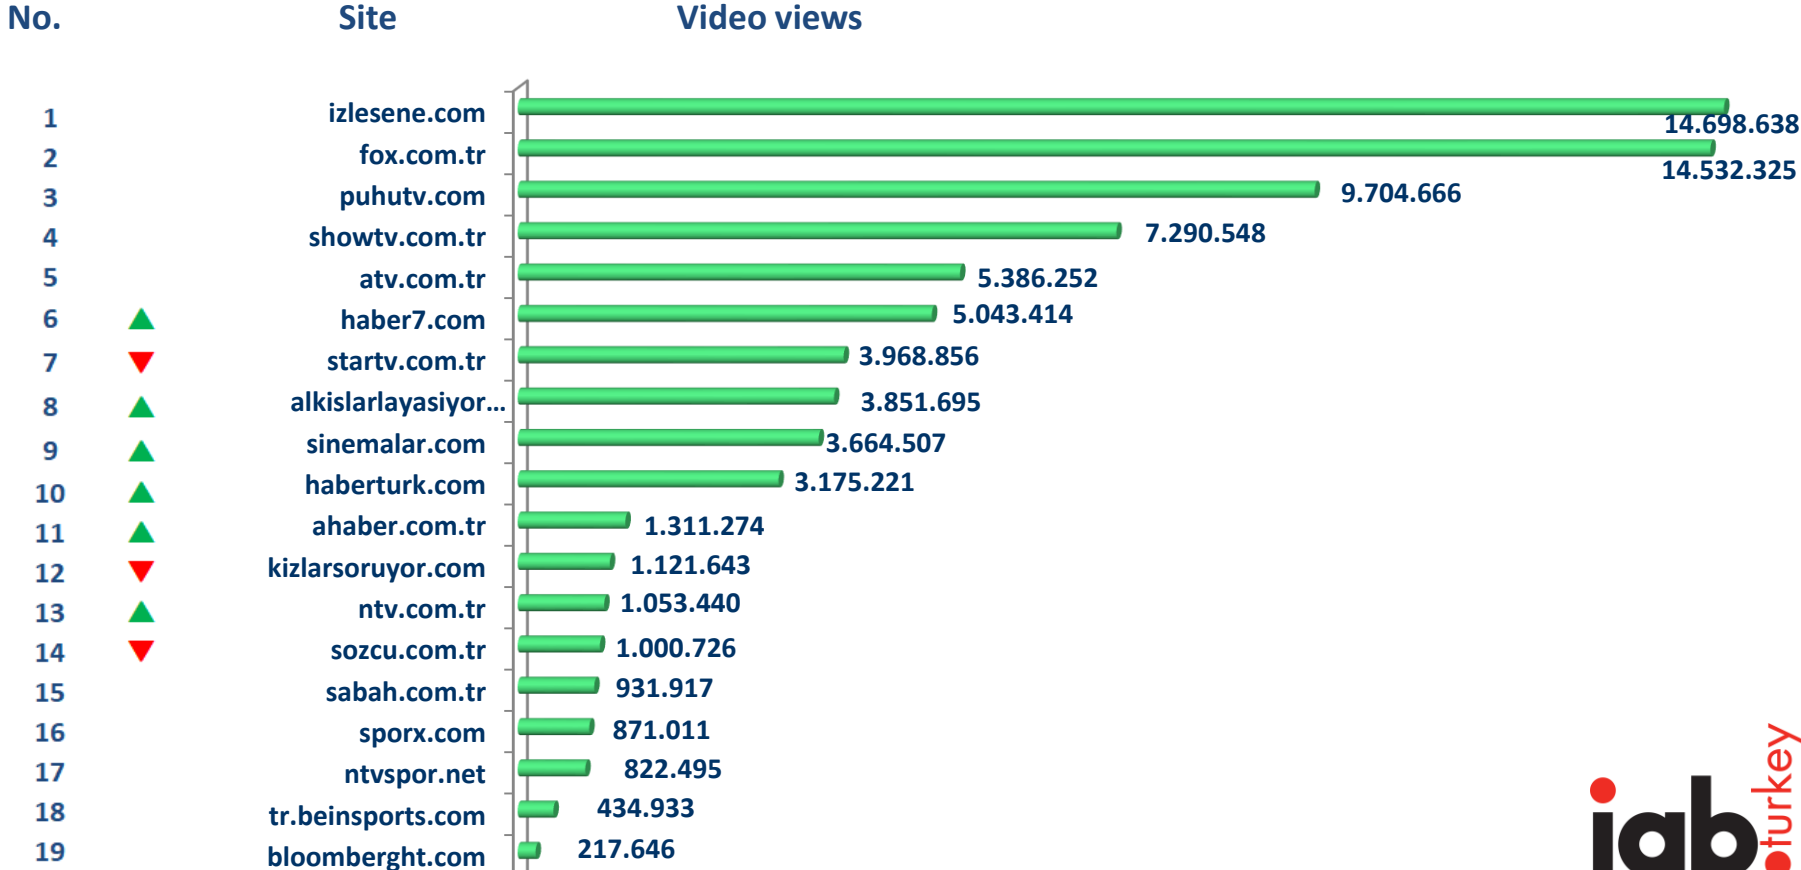

Aralık Overnight 2018 – Stream – SmartPhone – Video Gösterim Sayısı Sıralaması