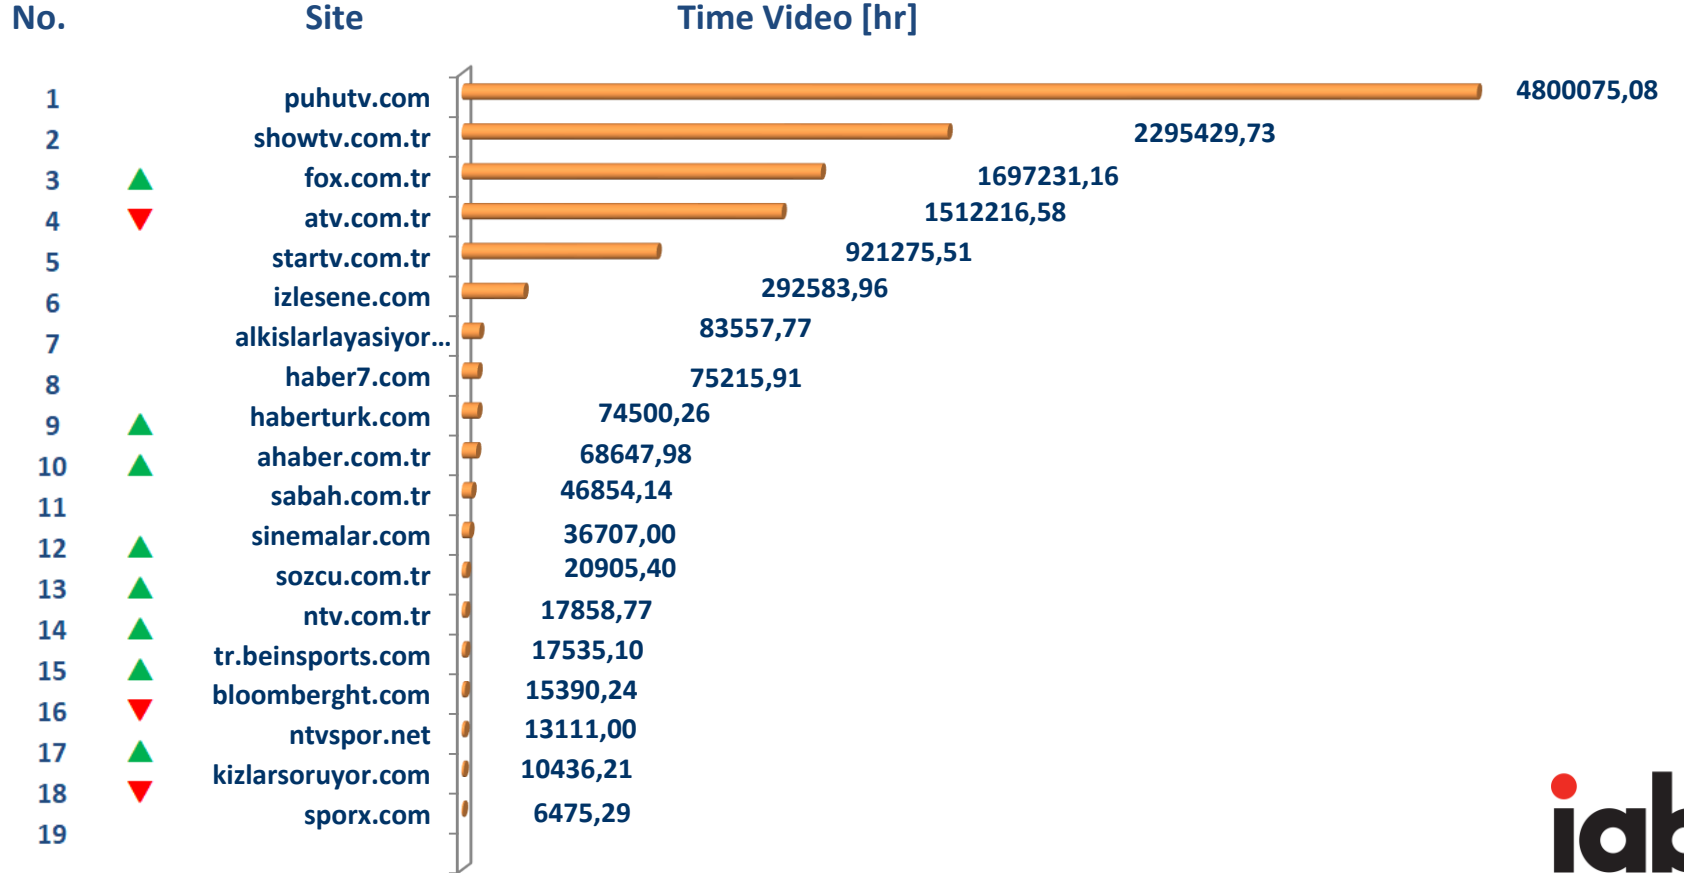

Aralık Overnight 2018 – Stream – PC – Gerçek Kullanıcı Sayısı Sıralaması

Aralık Overnight 2018 – Stream – PC – Video Gösterim Sayısı Sıralaması

Aralık Overnight 2018 – Stream – PC – Time Video Sıralaması

Aralık Overnight 2018 – Stream – SmartPhone – Gerçek Kullanıcı Sayısı Sıralaması

Aralık Overnight 2018 – Stream – SmartPhone – Video Gösterim Sayısı Sıralaması

Aralık Overnight 2018 – Stream – SmartPhone – Time Video Sıralaması