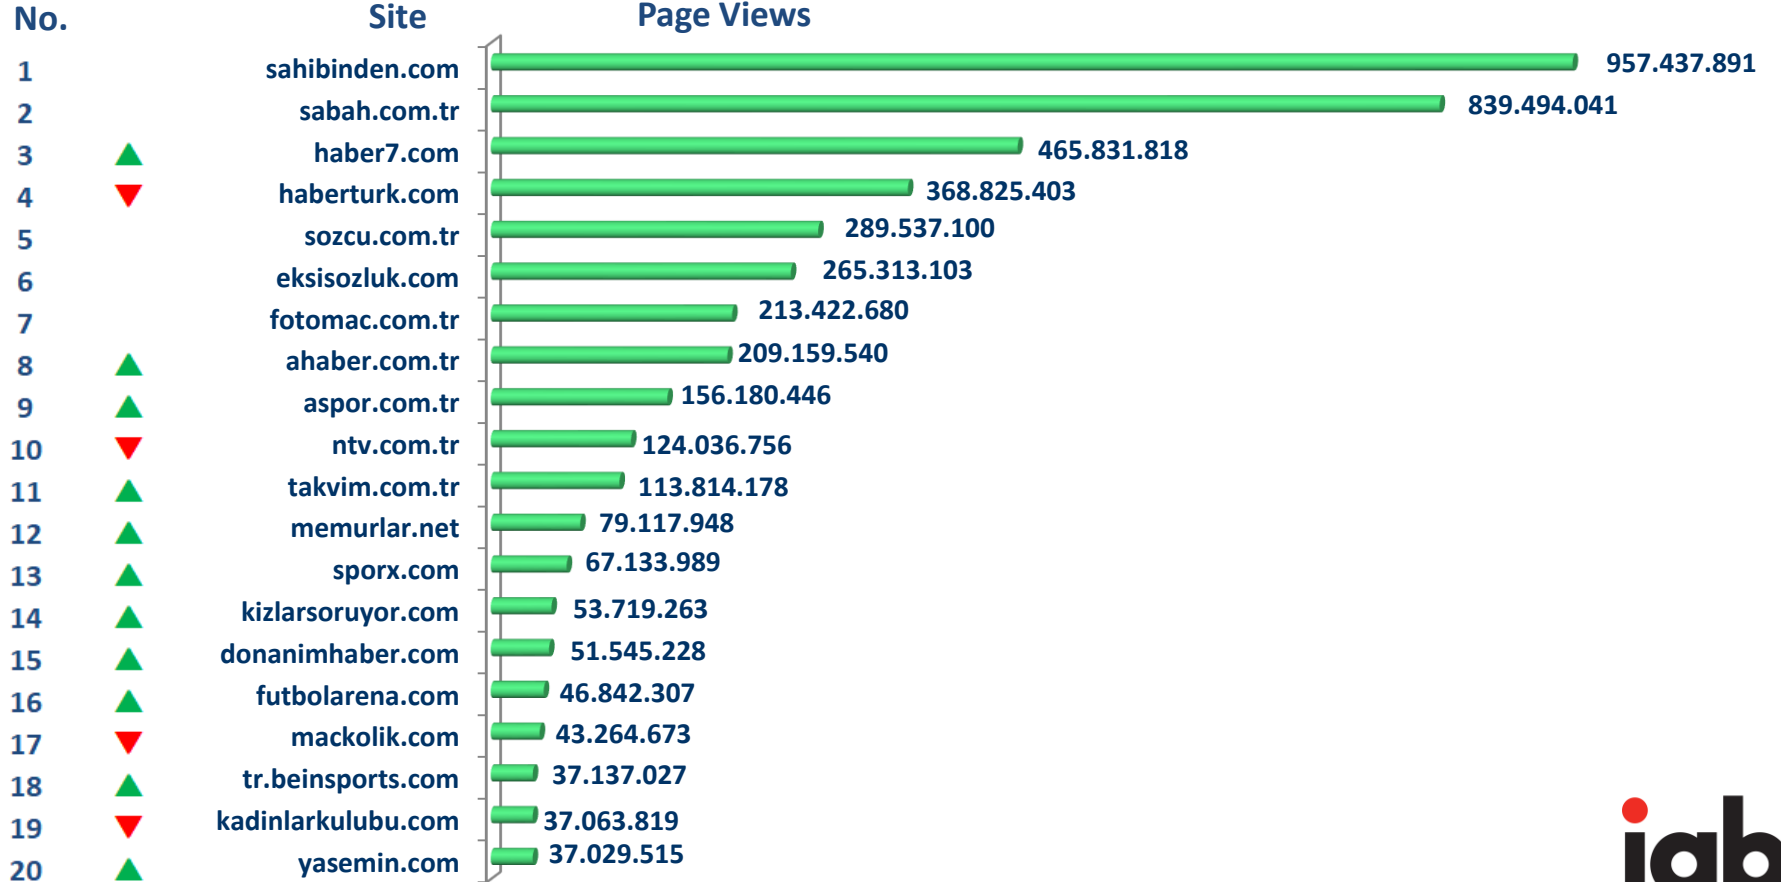

Aralık Overnight 2018 – SmartPhone – Sayfa Gösterim Sayısı Sıralaması