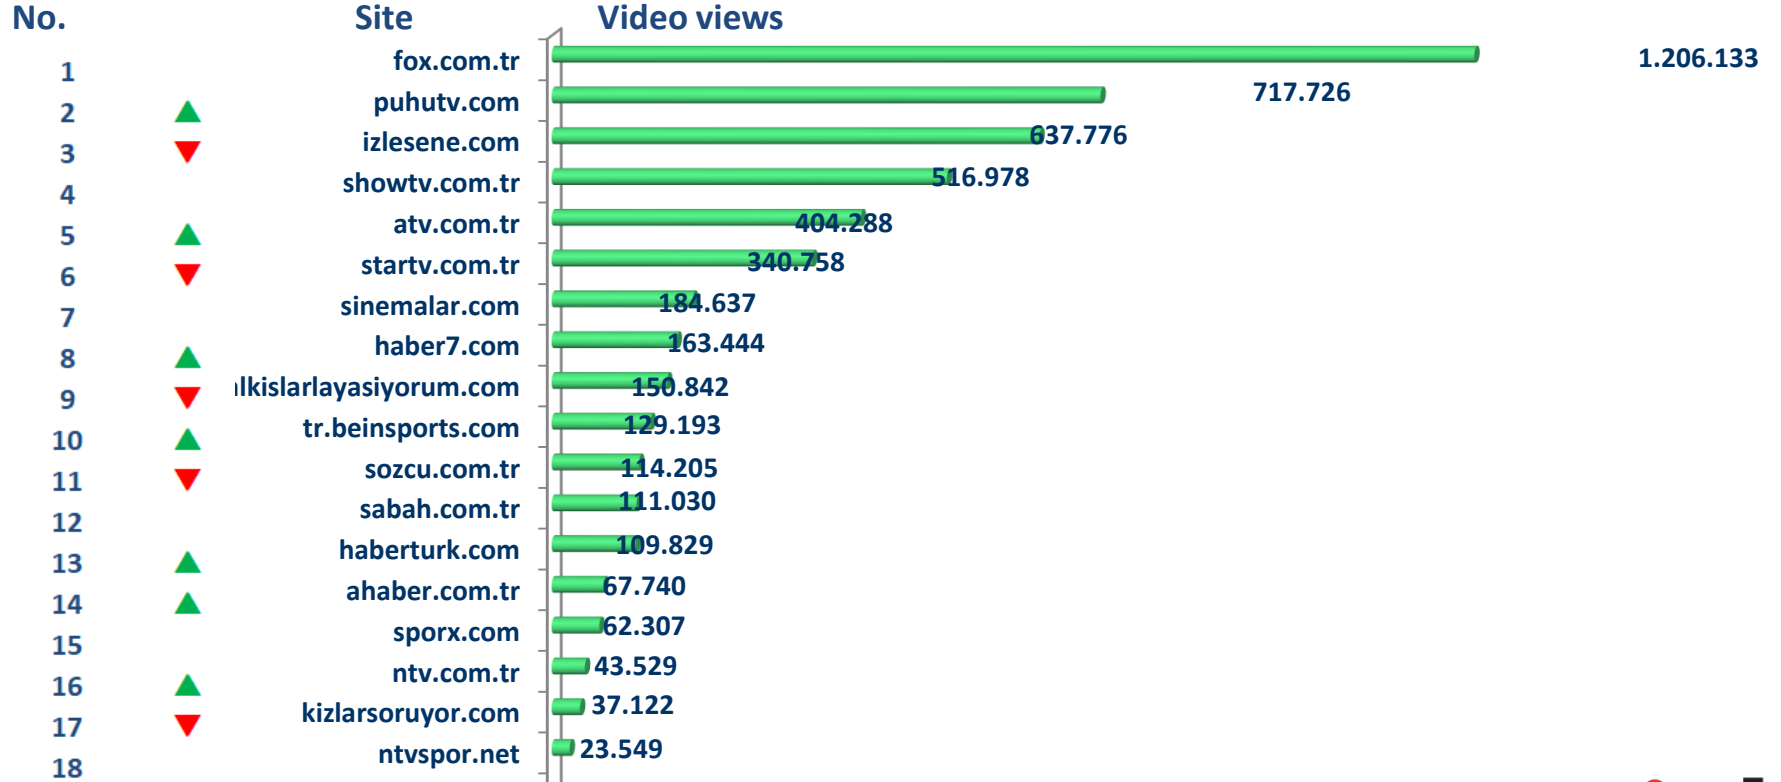

Aralık Overnight 2018 – Stream – Tablet – Video Gösterim Sayısı Sıralaması