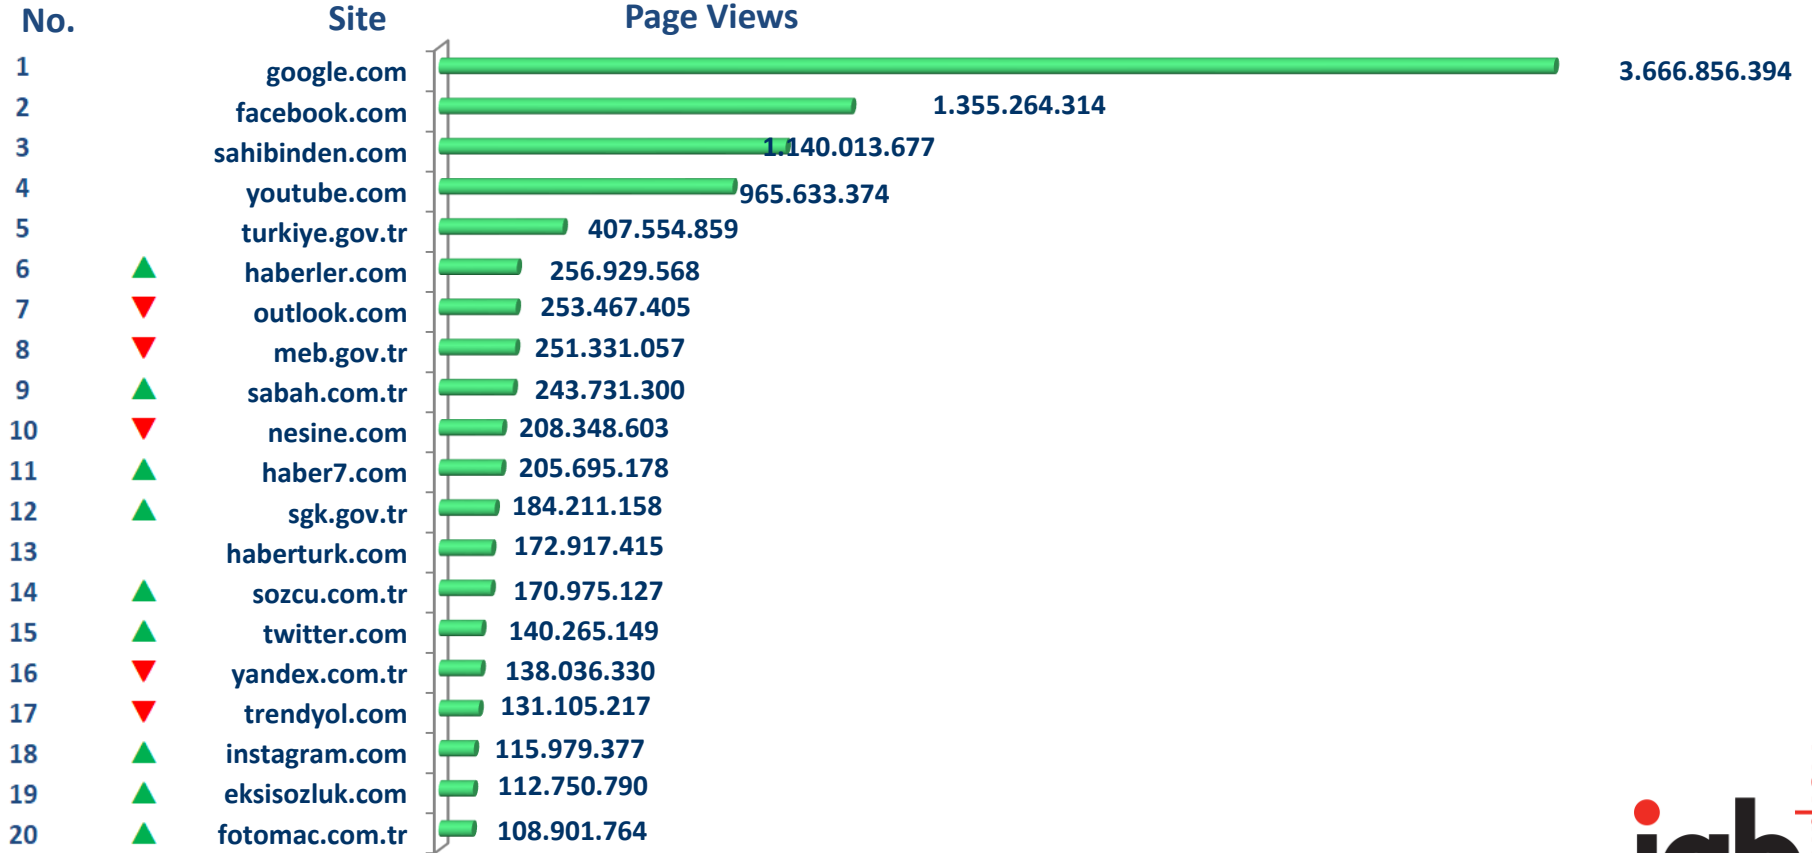

IAB TÜRKİYE İNTERNET ÖLÇÜMLEME ARAŞTIRMASI
Aralık Overnight 2018 Top20 Listeleri

PC Sıralamaları*

Aralık Overnight 2018 – PC – Gerçek Kullanıcı Sayısı Sıralaması

Aralık Overnight 2018 – PC – Sayfa Gösterim Sayısı Sıralaması