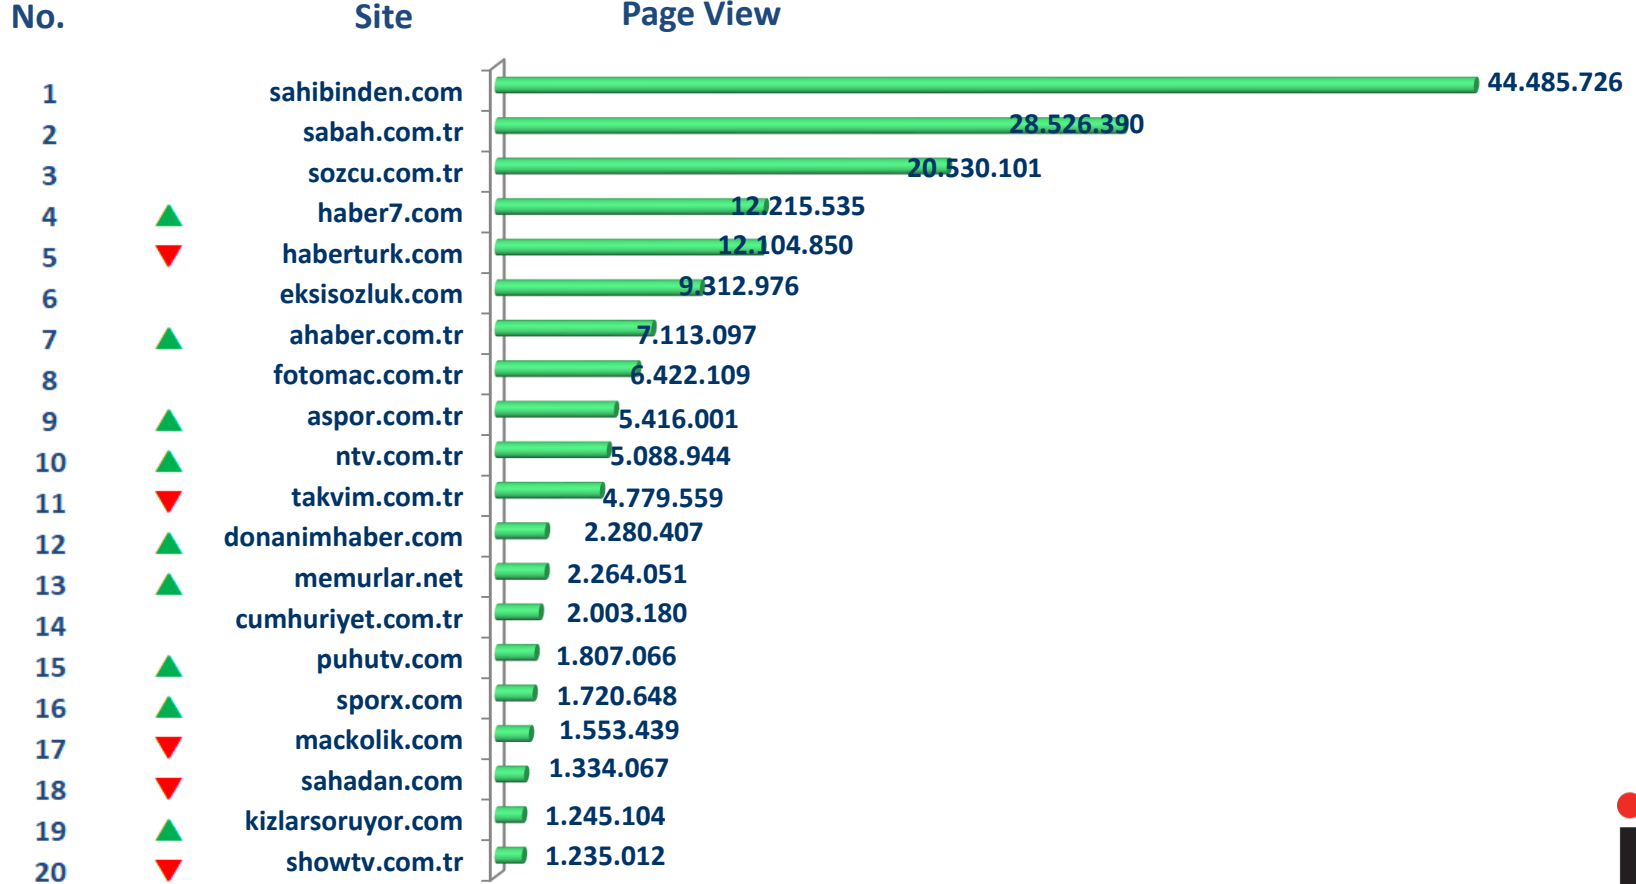

Aralık Overnight 2018 – Tablet – Sayfa Gösterim Sayısı Sıralaması