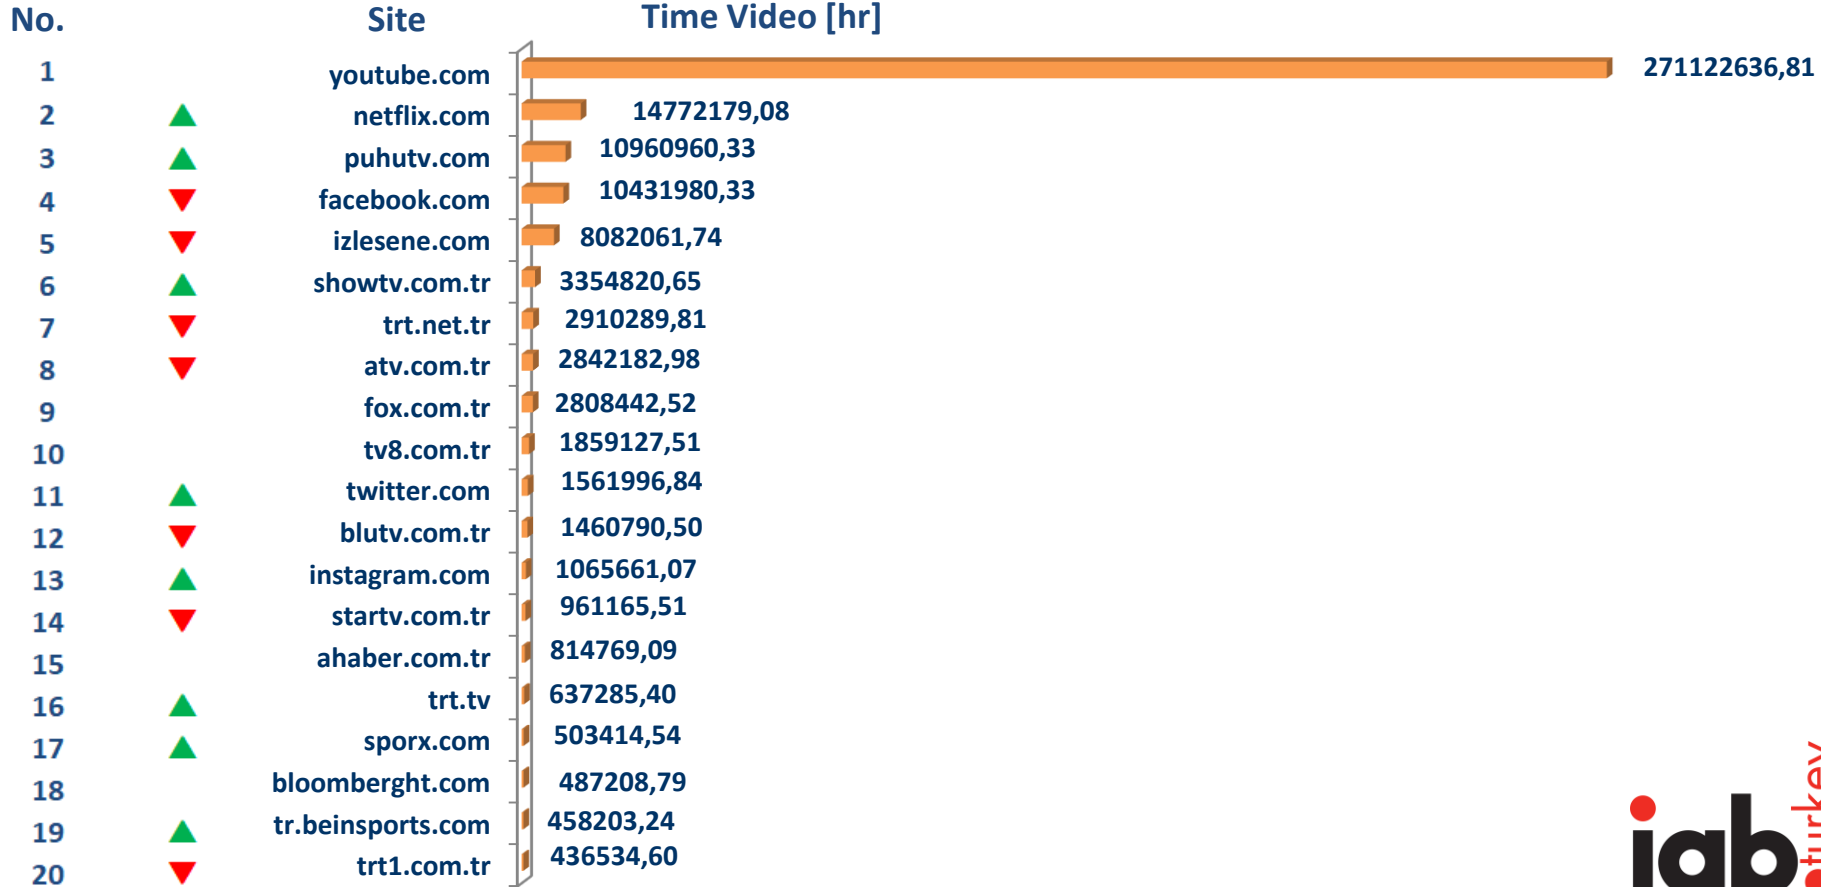

Aralık Overnight 2018 – Stream – PC – Time Video Sıralaması