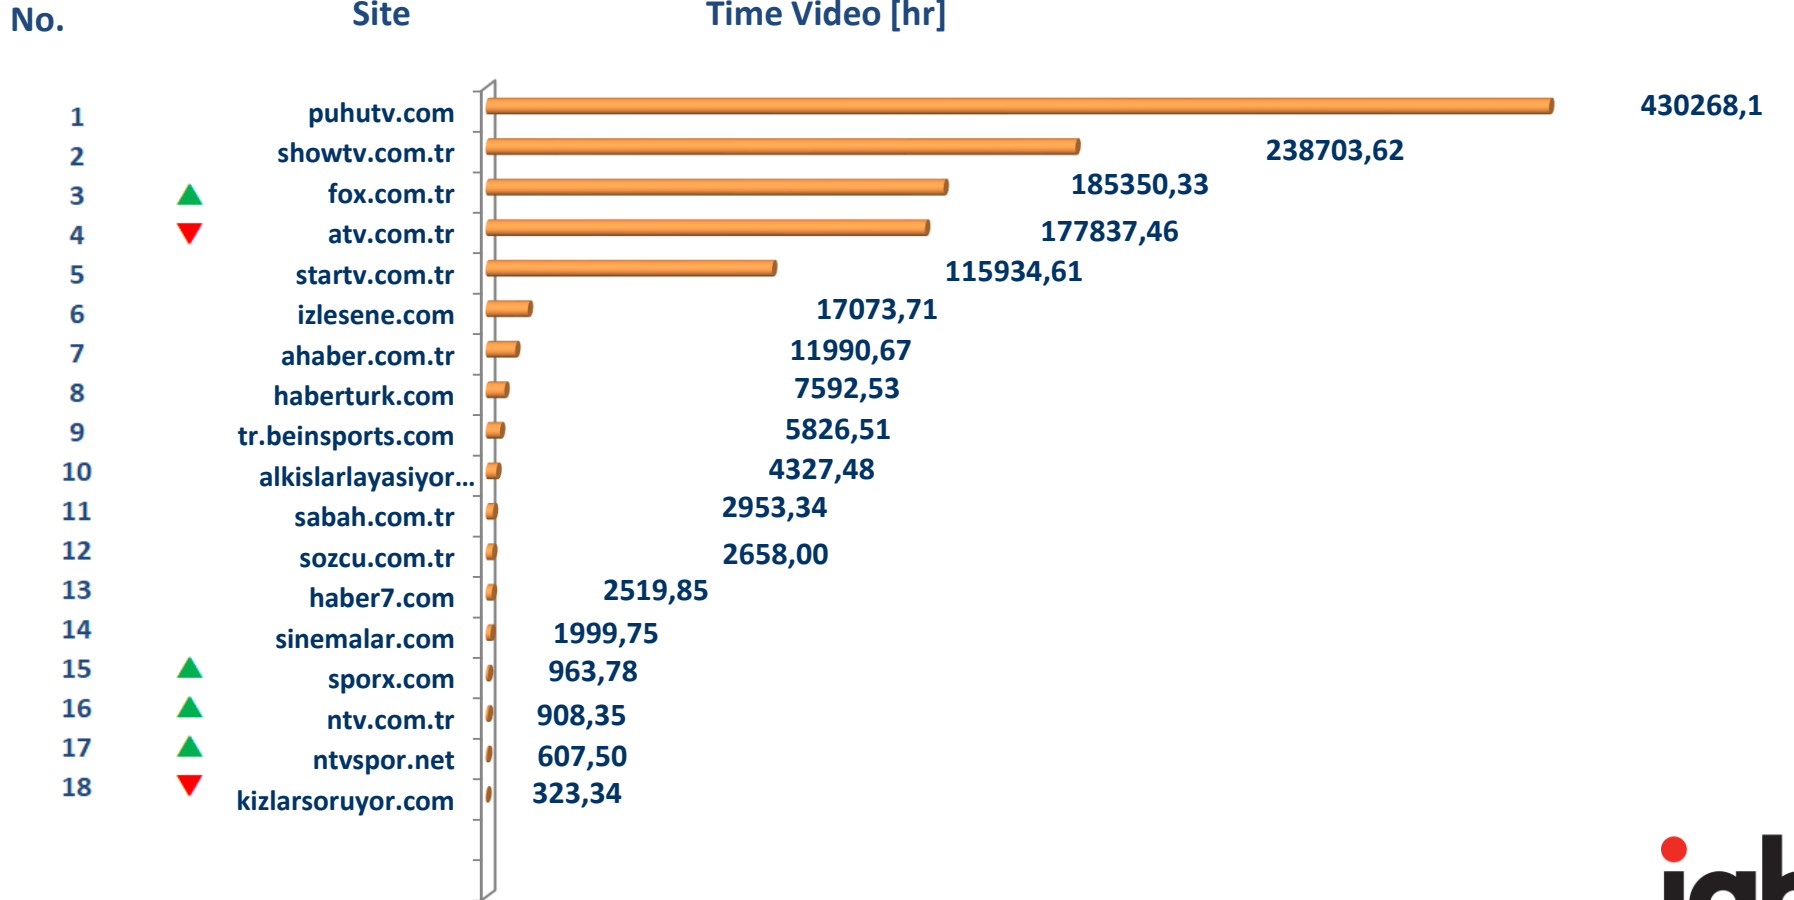

Aralık Overnight 2018 – Stream – SmartPhone – Gerçek Kullanıcı Sayısı Sıralaması

Aralık Overnight 2018 – Stream – SmartPhone – Video Gösterim Sayısı Sıralaması

Aralık Overnight 2018 – Stream – SmartPhone – Time Video Sıralaması

Aralık Overnight 2018 – Stream – Tablet – Gerçek Kullanıcı Sayısı Sıralaması

Aralık Overnight 2018 – Stream – Tablet – Video Gösterim Sayısı Sıralaması

Aralık Overnight 2018 – Stream – Tablet – Time Video Sıralaması