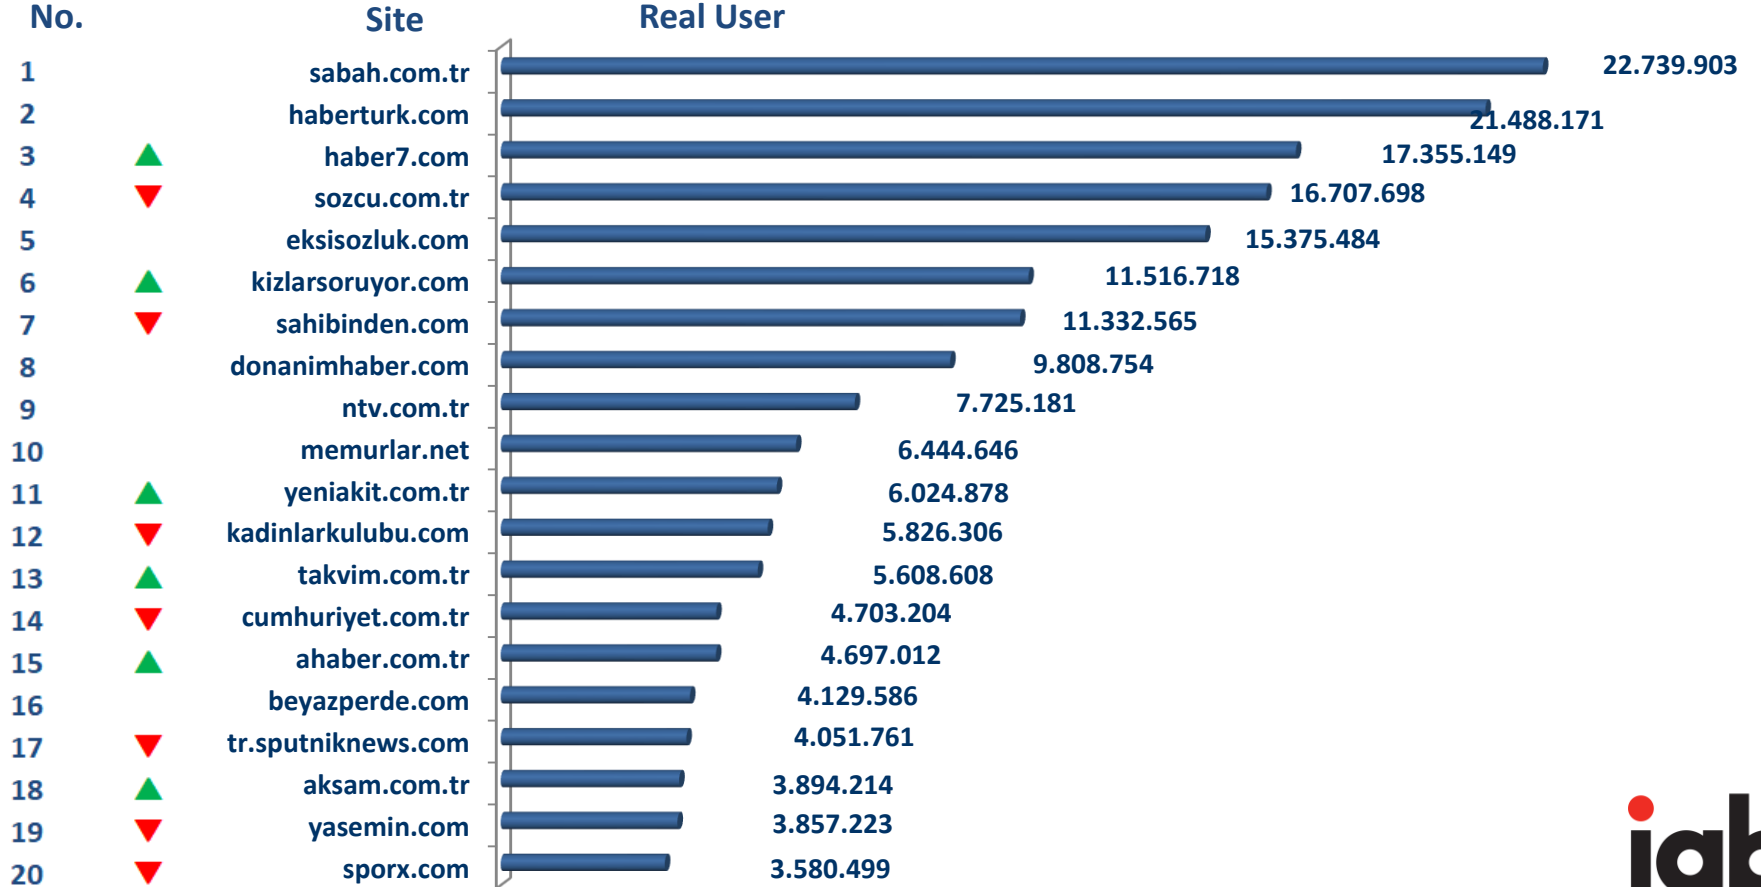

Aralık Overnight 2018 – SmartPhone – Gerçek Kullanıcı Sayısı Sıralaması