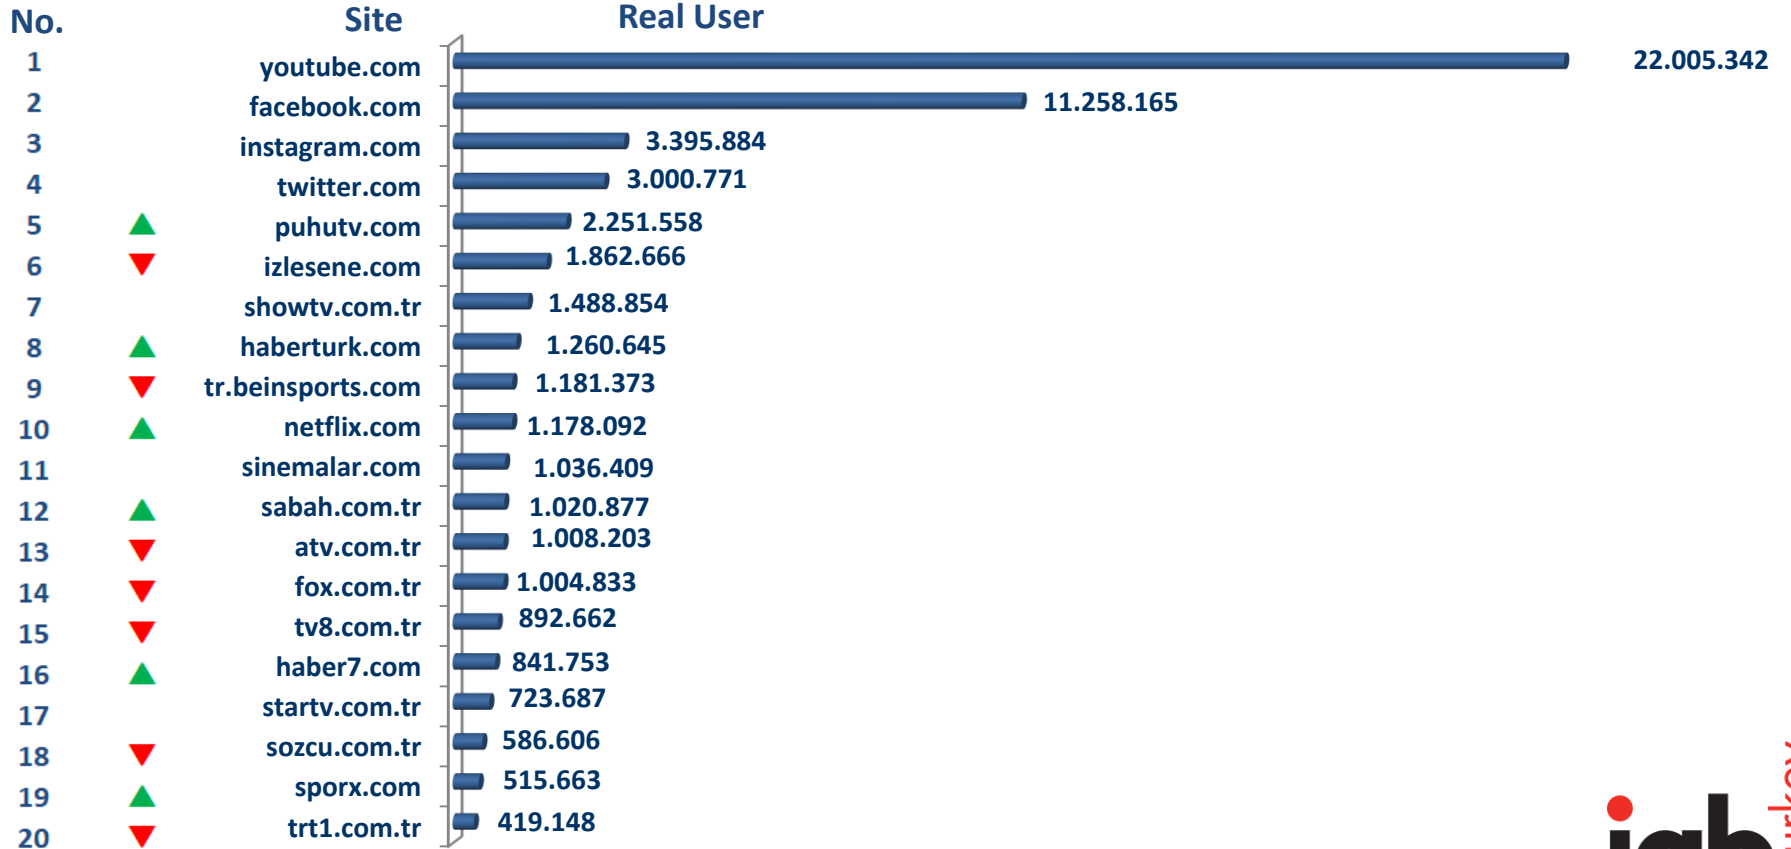

Aralık Overnight 2018 – Stream – PC – Gerçek Kullanıcı Sayısı Sıralaması