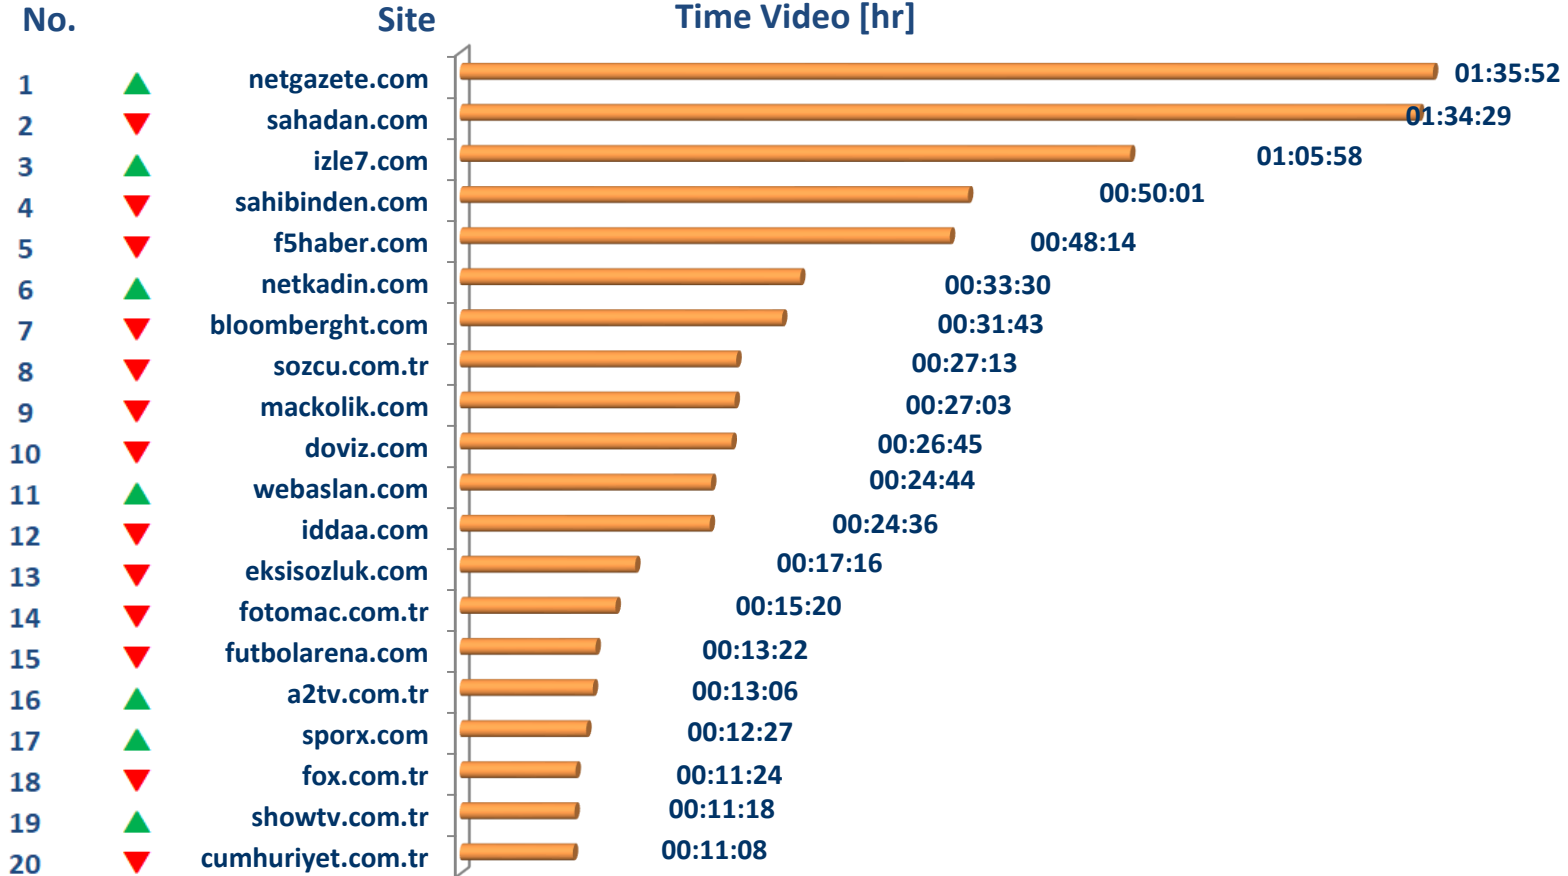

Tablet Sıralamaları*

**IAB Türkiye İnternet Ölçüleme Araştırması kapsamında kodlu sitelerin tablet sıralamaları paylaşılmaktadır.*

Aralık Overnight 2018 – Tablet – Gerçek Kullanıcı Sayısı Sıralaması

Aralık Overnight 2018 – Tablet – Sayfa Gösterim Sayısı Sıralaması

Aralık Overnight 2018 – Tablet – Kullanıcı Başı Geçirilen Süre Sıralaması

Stream Sıralamaları*

**IAB Türkiye İnternet Ölçümleme Araştırması kapsamında kodlu sitelerin video içerik sıralamaları paylaşılmaktadır.*

Aralık Overnight 2018 – Stream – PC – Gerçek Kullanıcı Sayısı Sıralaması

Aralık Overnight 2018 – Stream – PC – Video Gösterim Sayısı Sıralaması

Aralık Overnight 2018 – Stream – PC – Time Video Sıralaması