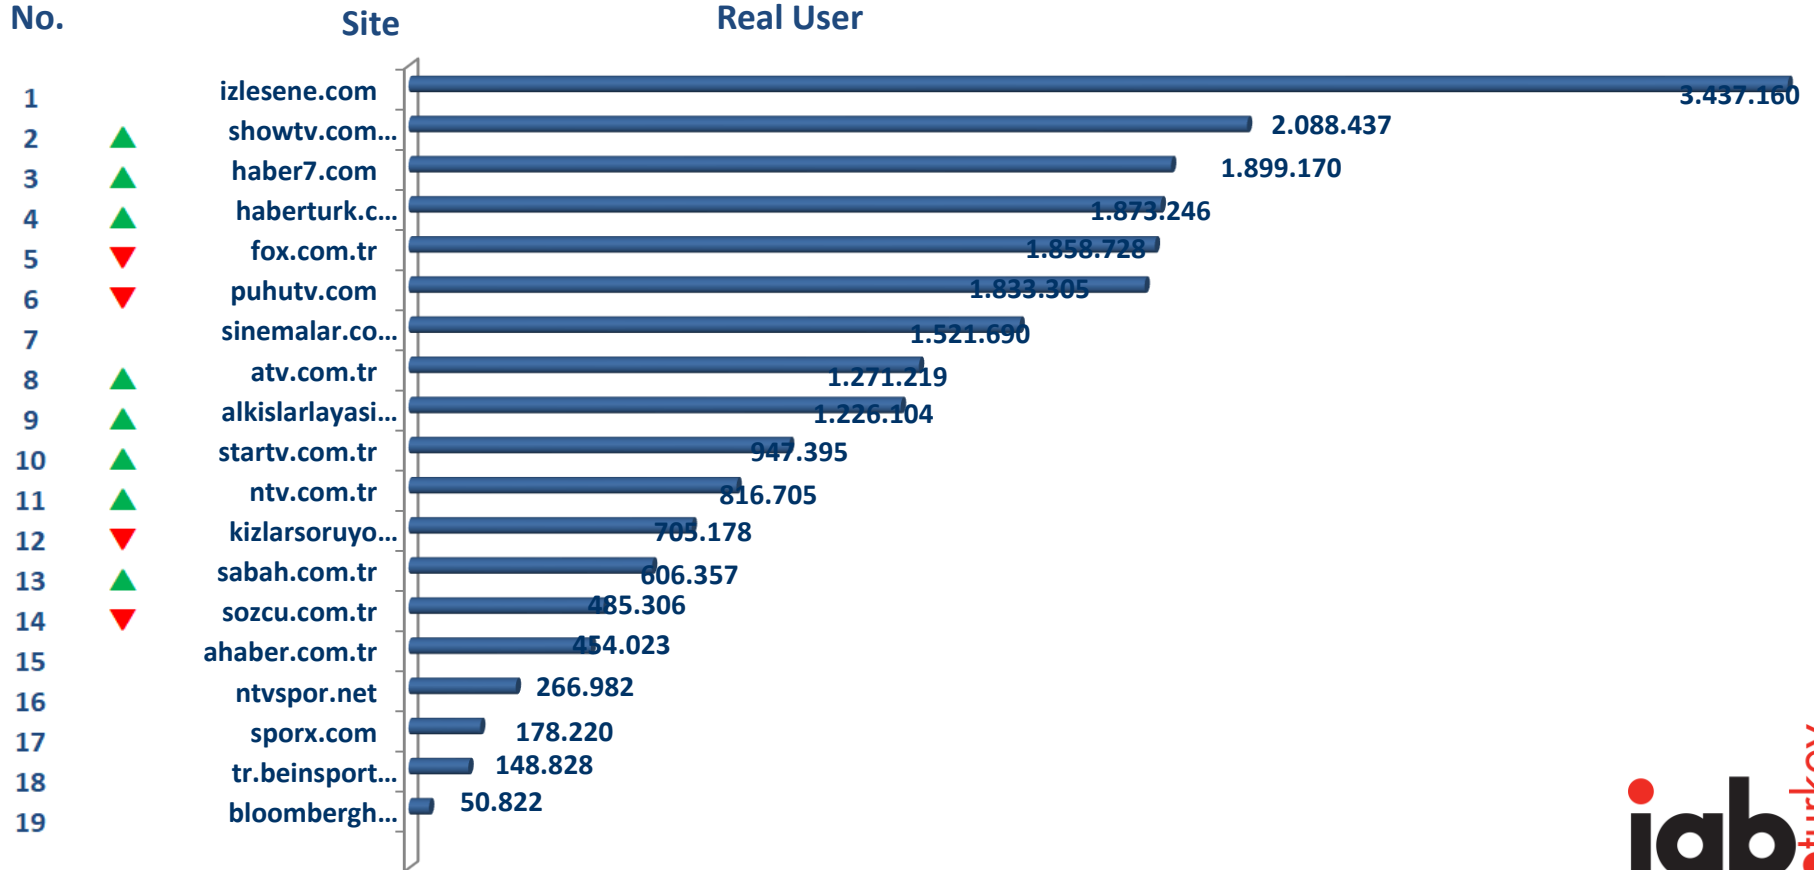

Aralık Overnight 2018 – Stream – SmartPhone – Gerçek Kullanıcı Sayısı Sıralaması