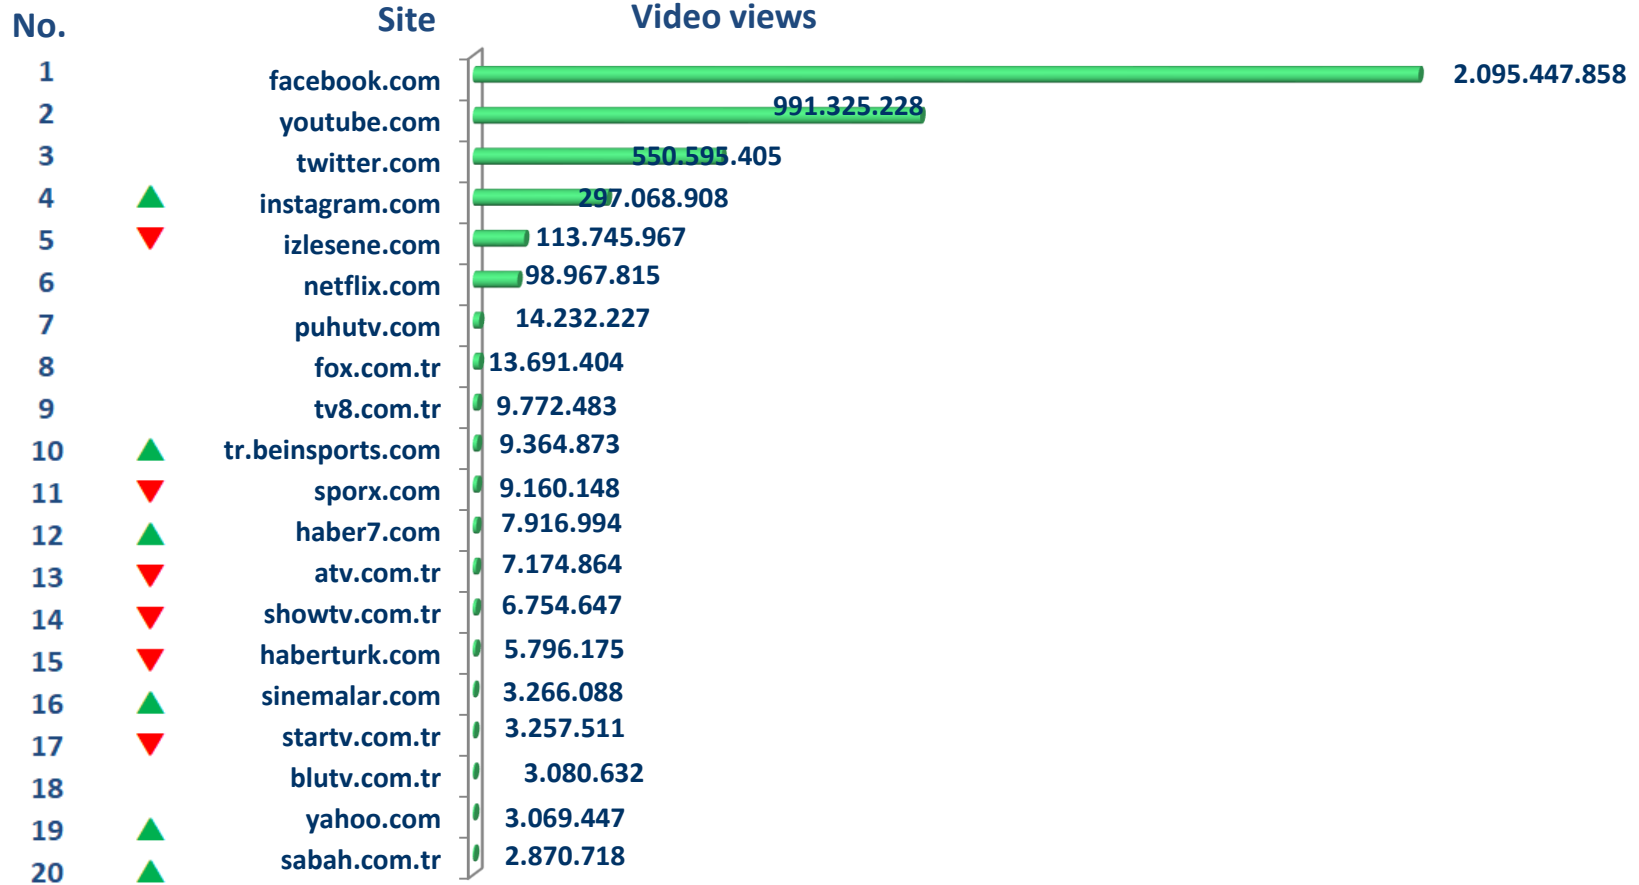

Aralık Overnight 2018 – Stream – PC – Gerçek Kullanıcı Sayısı Sıralaması

Aralık Overnight 2018 – Stream – PC – Video Gösterim Sayısı Sıralaması

Aralık Overnight 2018 – Stream – PC – Time Video Sıralaması