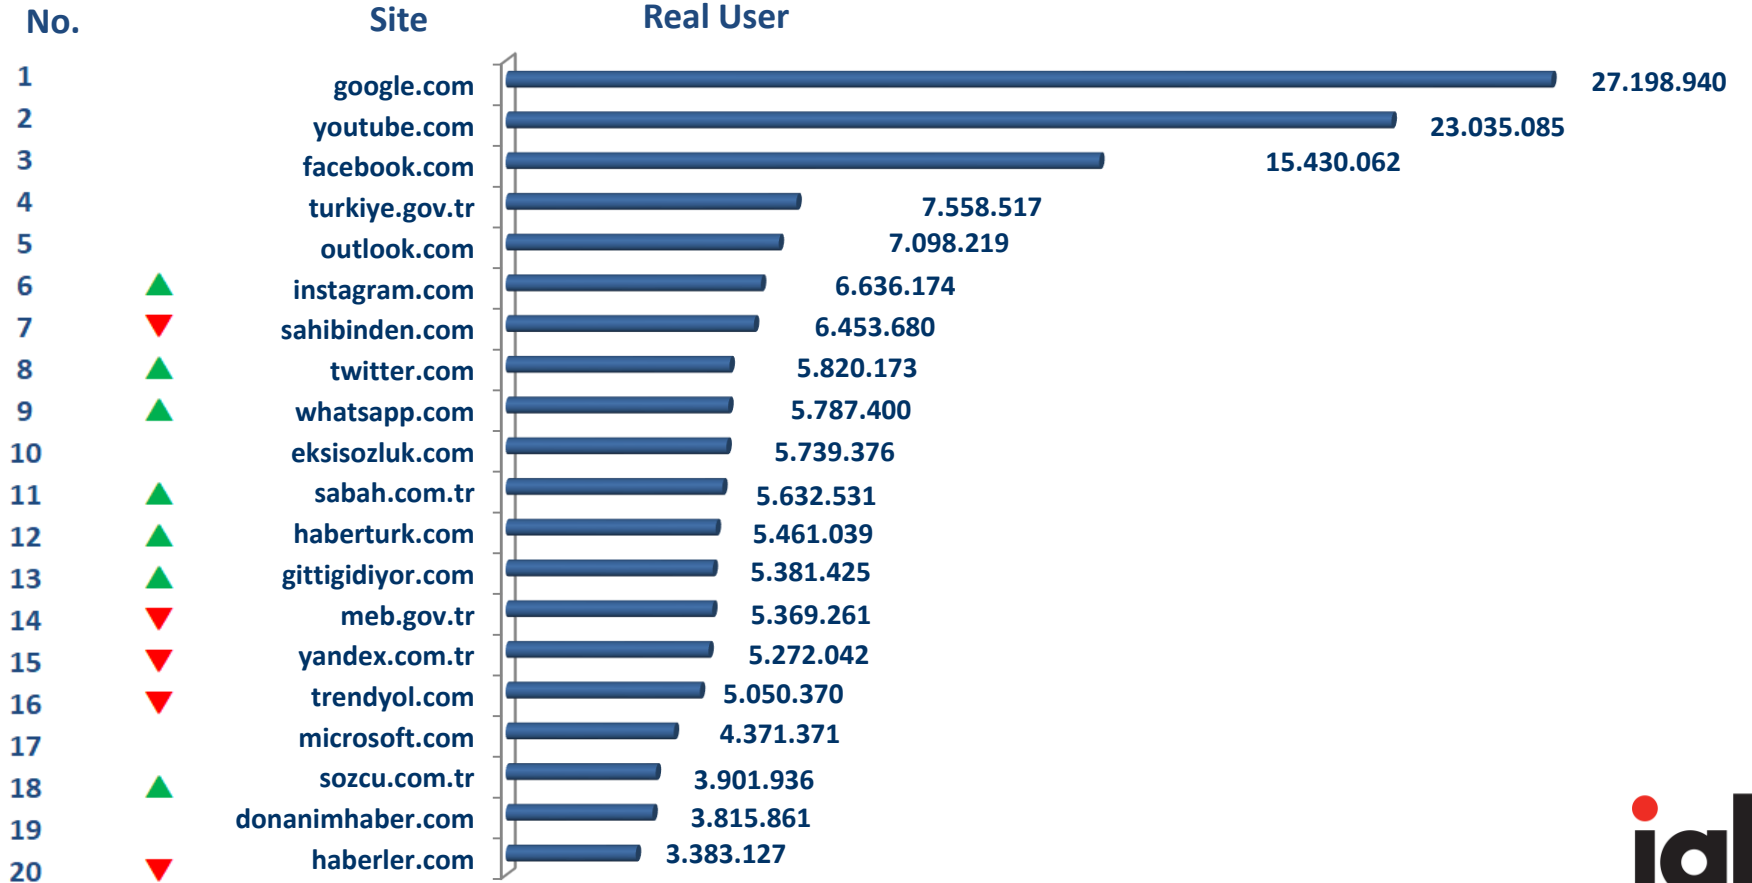

IAB TÜRKİYE İNTERNET ÖLÇÜMLEME ARAŞTIRMASI
Aralık Overnight 2018 Top20 Listeleri

PC Sıralamaları*

Aralık Overnight 2018 – PC – Gerçek Kullanıcı Sayısı Sıralaması

Aralık Overnight 2018 – PC – Sayfa Gösterim Sayısı Sıralaması