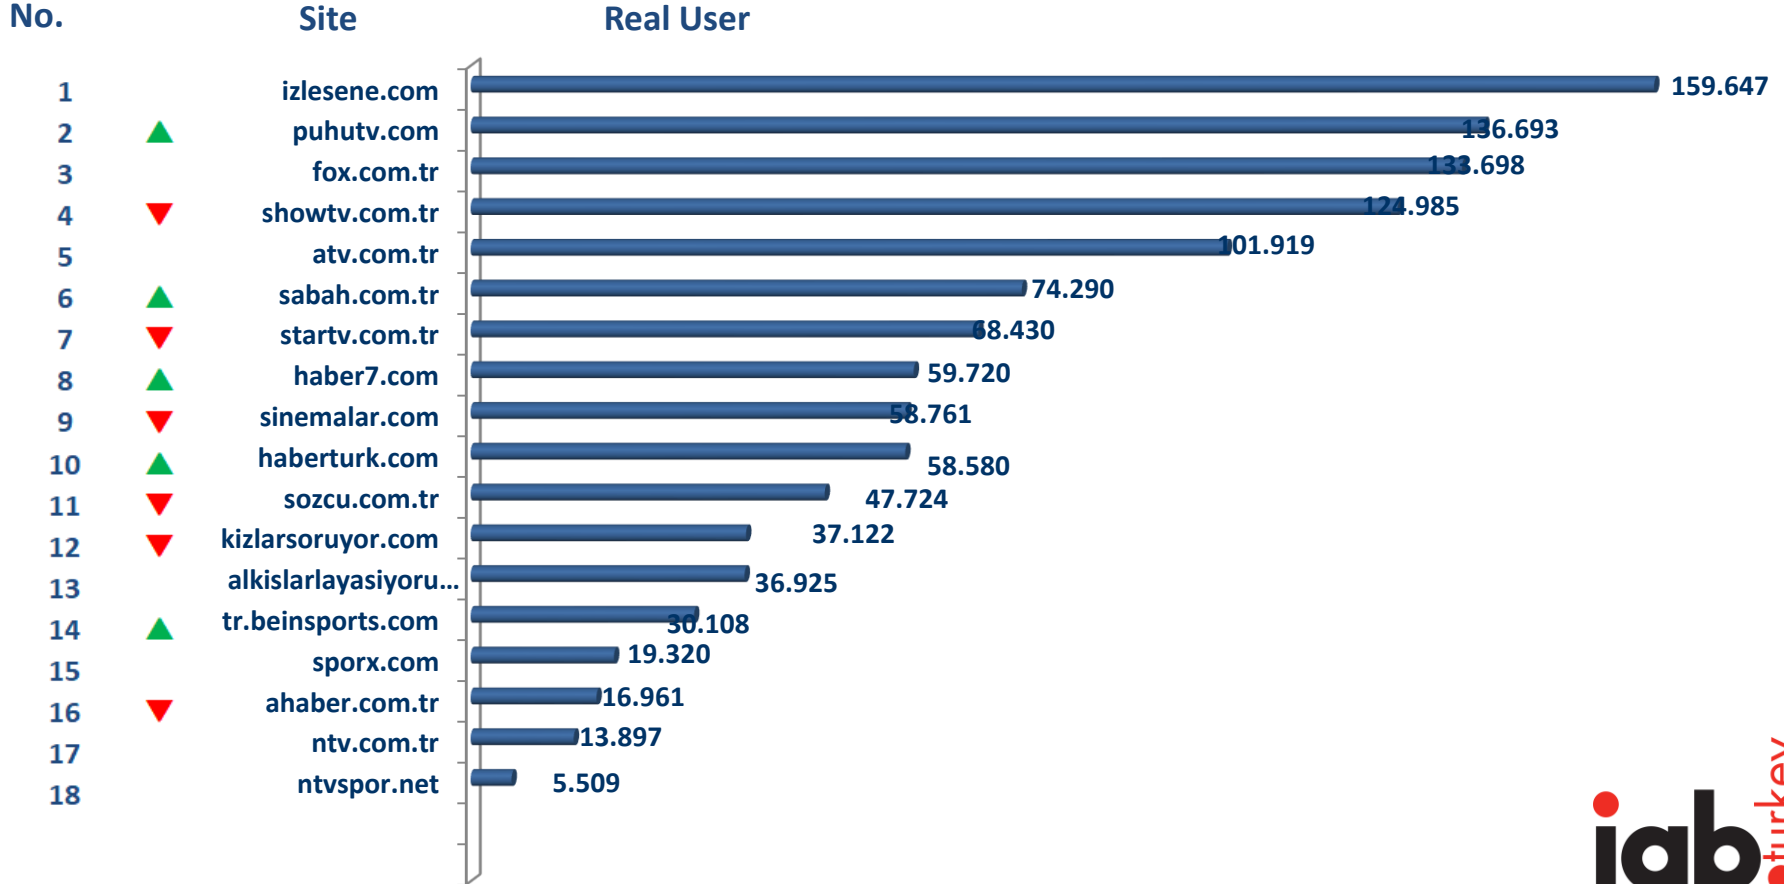

Aralık Overnight 2018 – Stream – Tablet – Gerçek Kullanıcı Sayısı Sıralaması