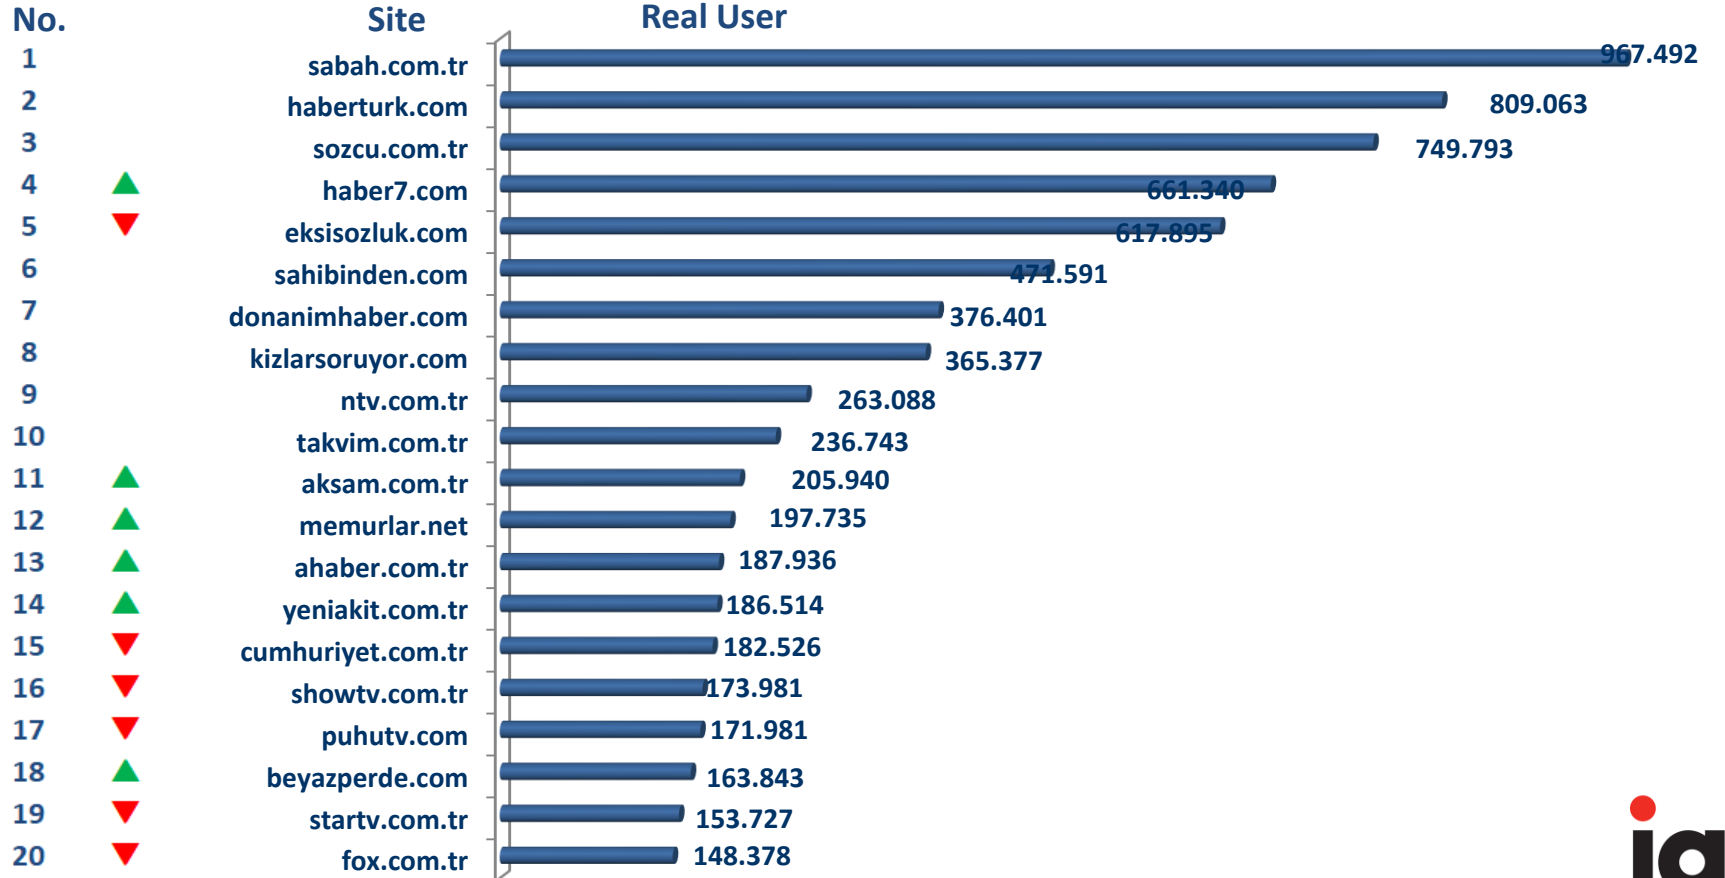

Aralık Overnight 2018 – Tablet – Gerçek Kullanıcı Sayısı Sıralaması