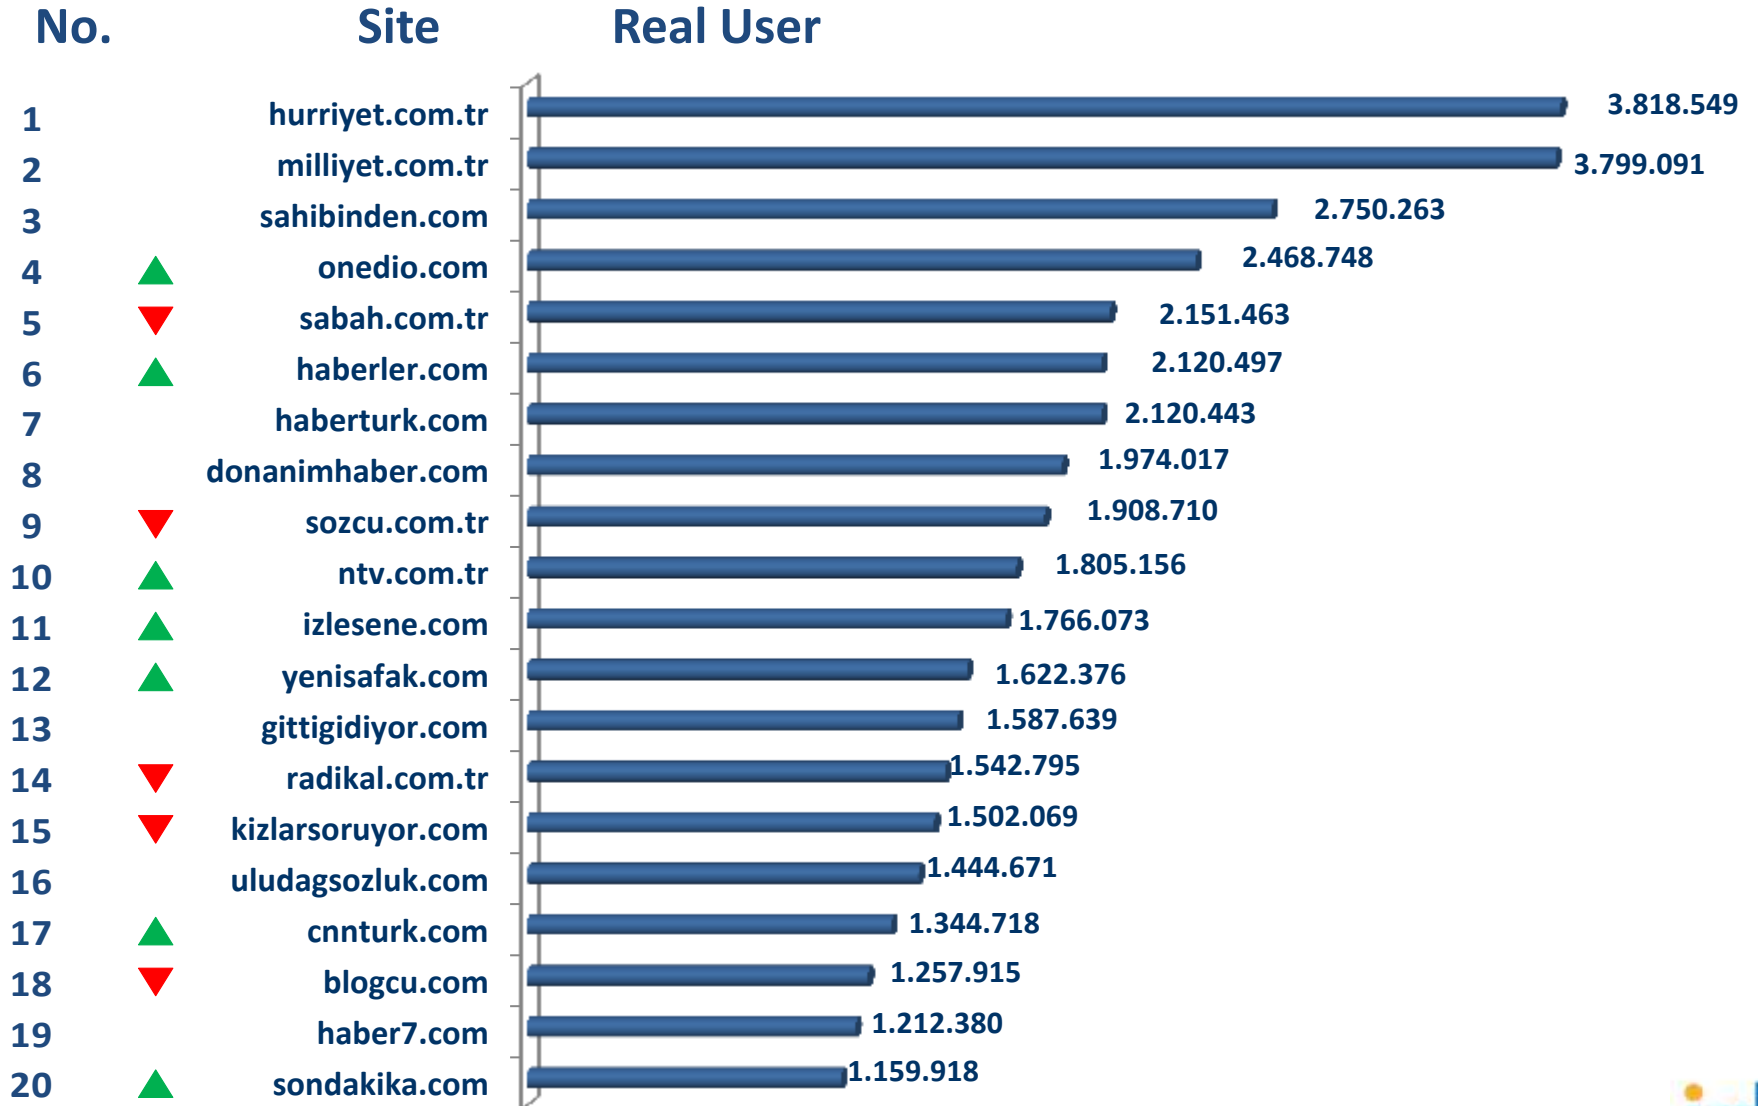

Ağustos 2015 – Smart Phone – Gerçek Kullanıcı Sayısı Sıralaması