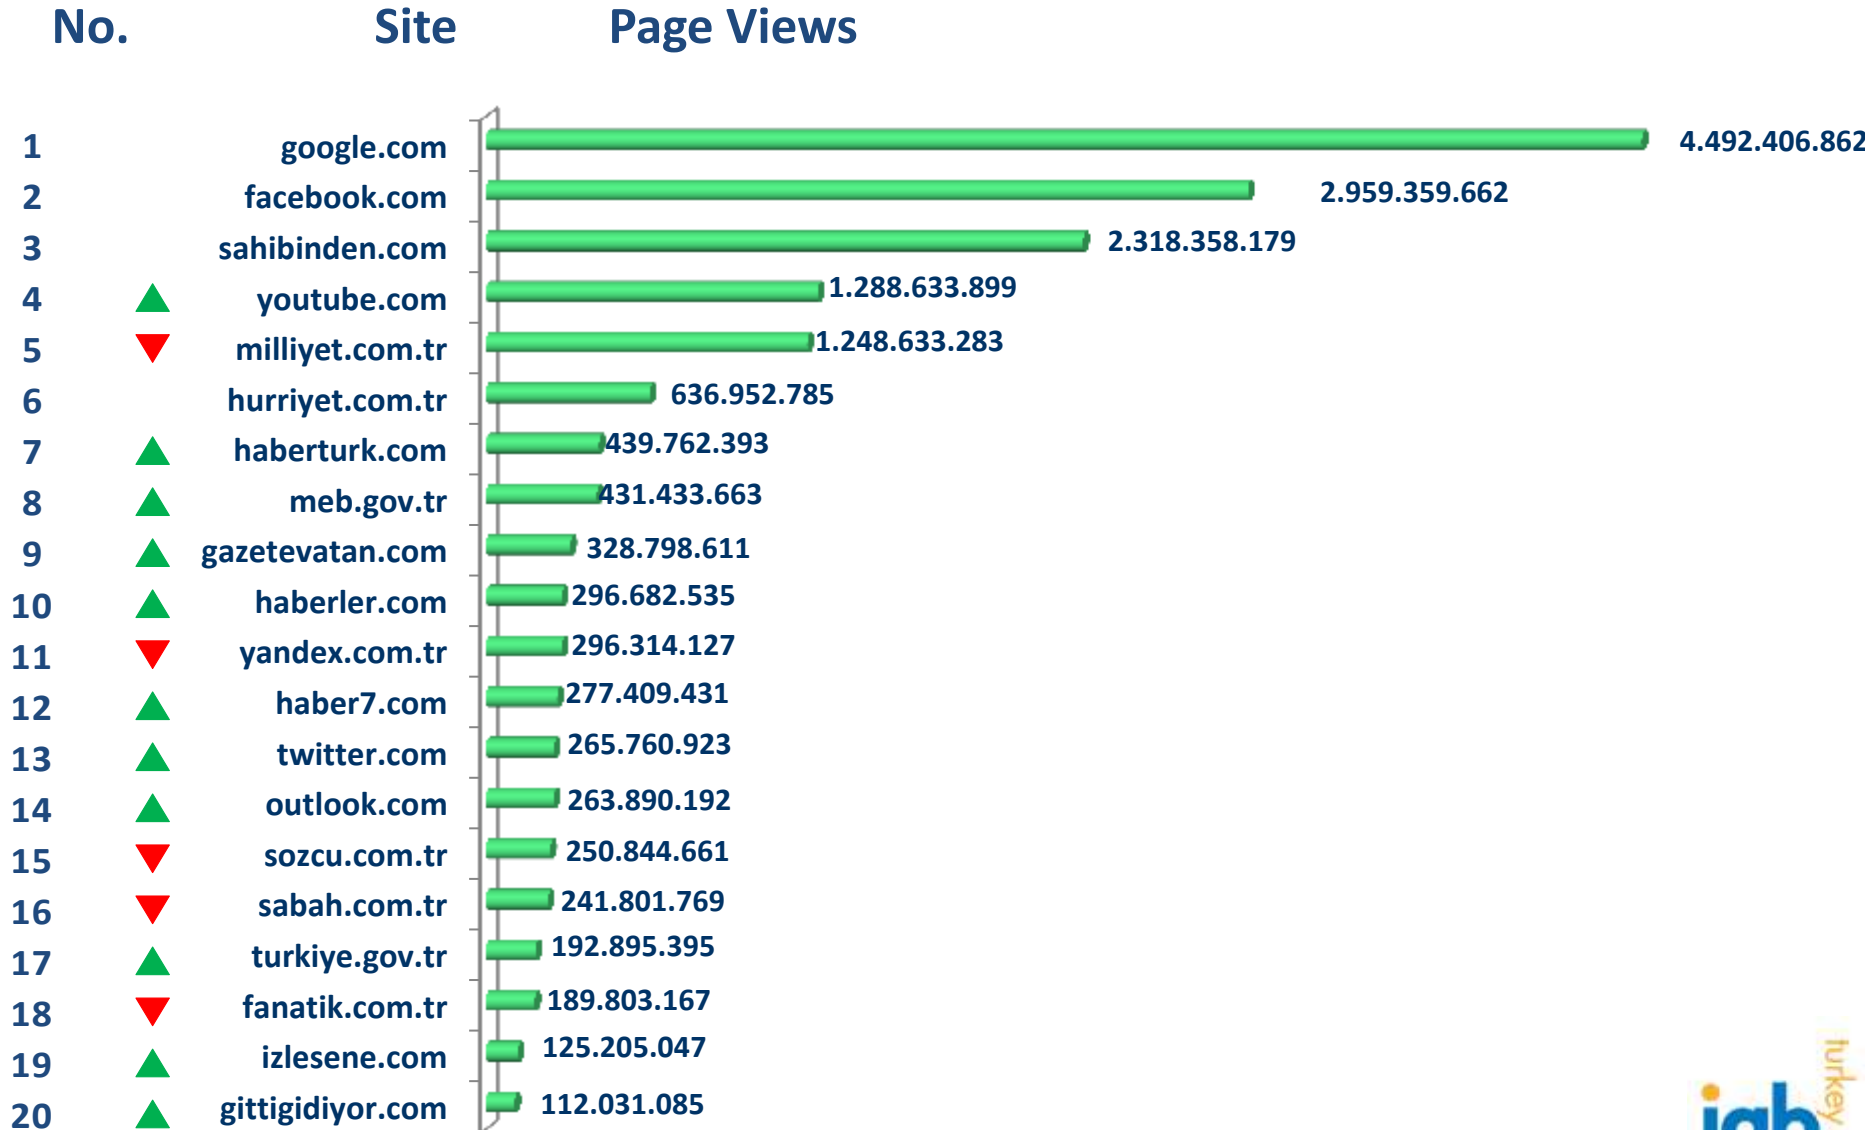

IAB TÜRKİYE

İNTERNET ÖLÇÜMLEME ARAŞTIRMASI

AĞUSTOS 2015 TOP 20 LİSTELERİ

PC Sıralamaları

Ağustos 2015 – PC – Gerçek Kullanıcı Sayısı Sıralaması

Ağustos 2015 – PC – Sayfa Gösterim Sayısı Sıralaması

Ağustos 2015 – PC – Kullanıcı Başı Geçirilen Süre Sıralaması