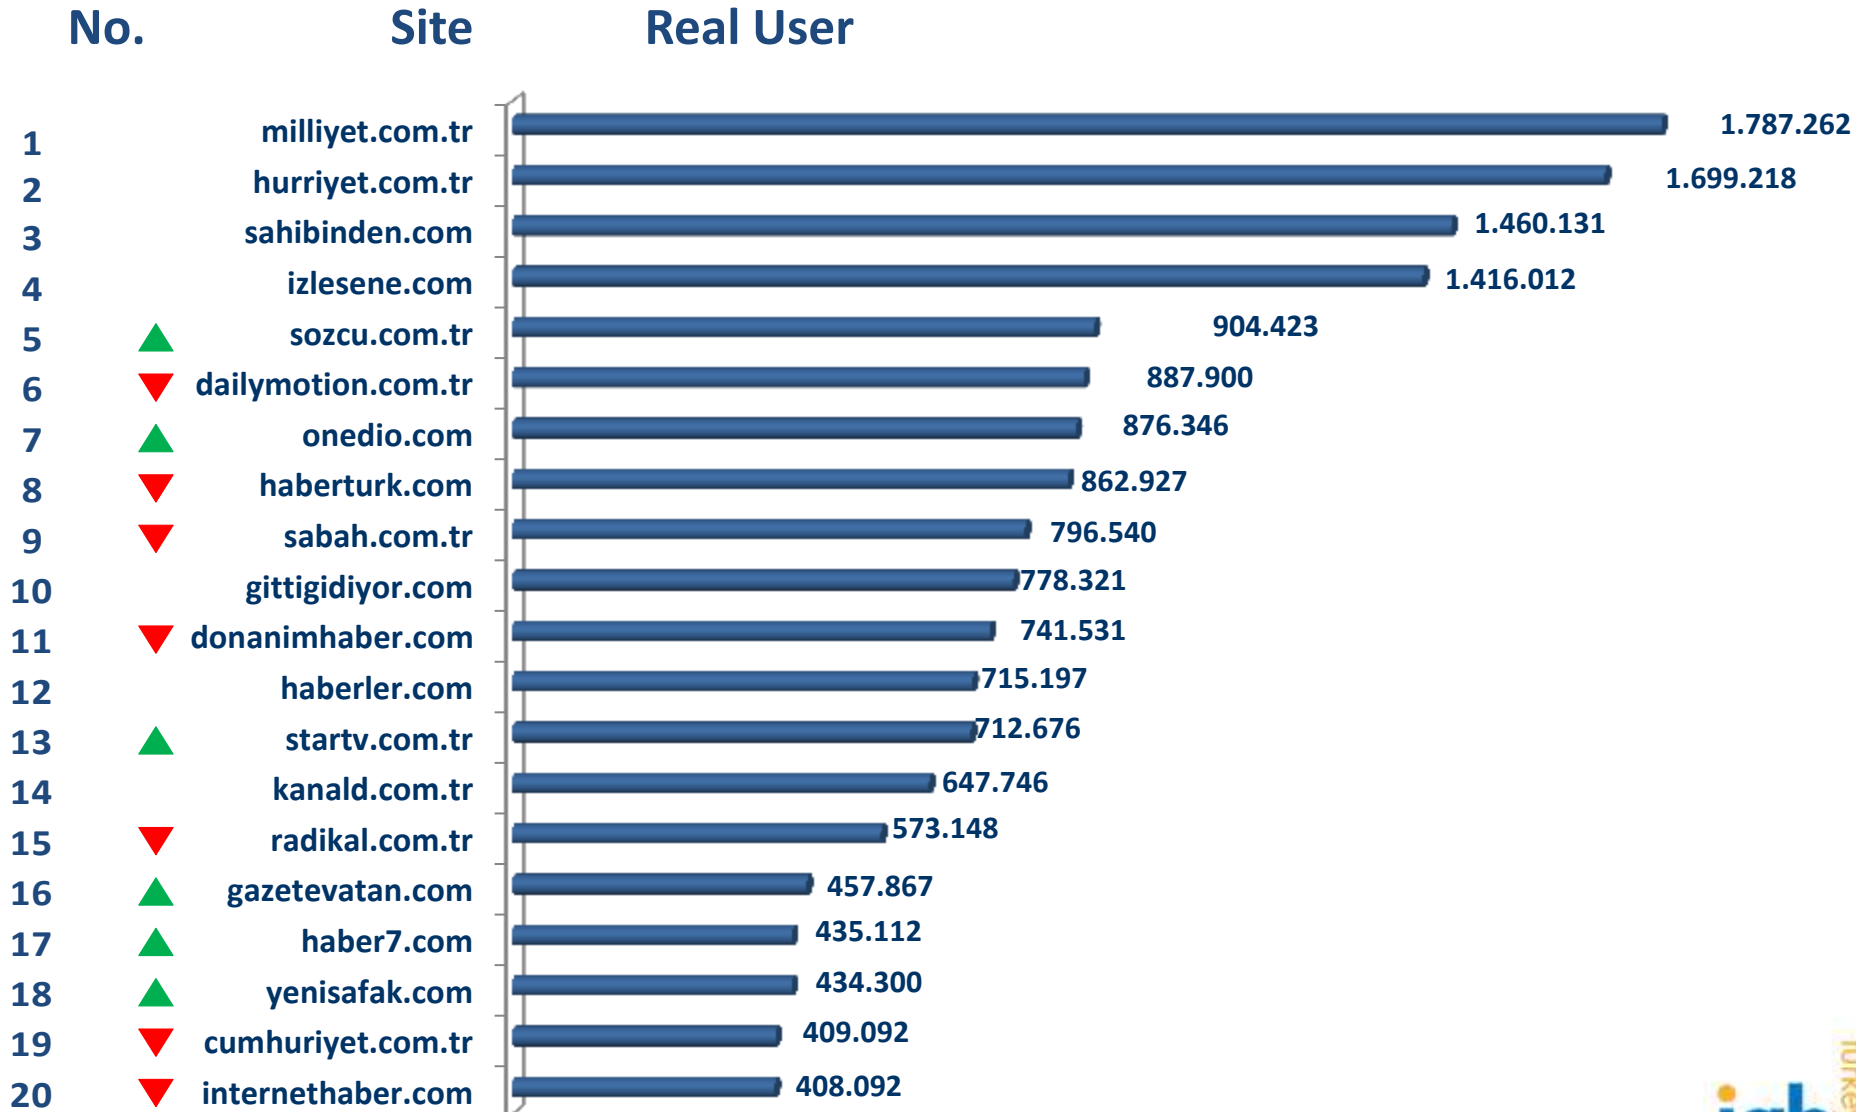

Ağustos 2015 – Tablet – Gerçek Kullanıcı Sayısı Sıralaması