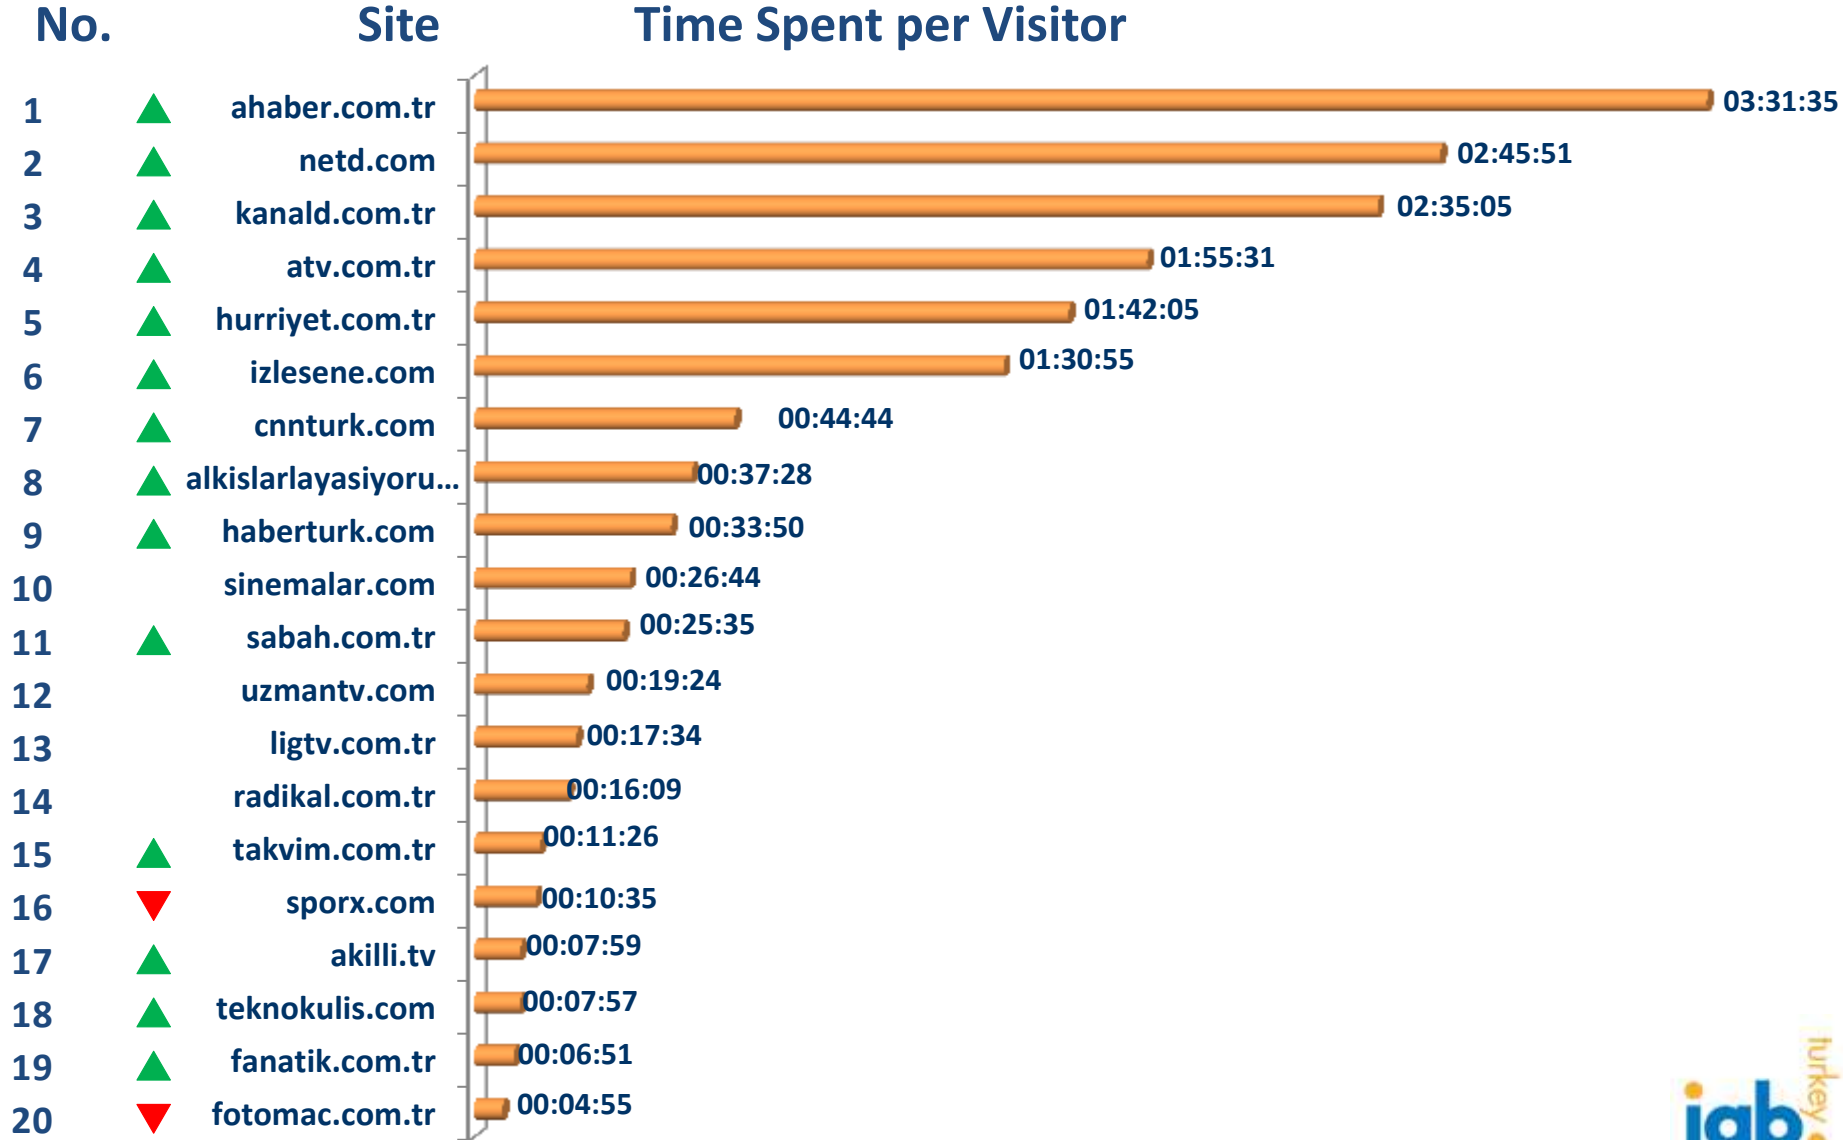

Ağustos 2015 – Stream

PC - Gerçek Kullanıcı Sayısı Sıralaması

Ağustos 2015 – Stream

PC - Kullanıcı Başı Süre Sıralaması

Tablet - Kullanıcı Başı Süre Sıralaması

Açıklamalar

MULTIPLATFORM AUDIENCE RAPORU AÇIKLAMALAR

Gerçek Kullanıcı (Real User)

Ölçülen ay içerisinde söz konusu sitede en az bir defa sayfa görüntülemiş gerçek internet kullanıcılarının sayısı.

Sayfa Gösterimi (Page View)

Tüm yerli cookieler tarafından yapılmış sayfa gösterimlerinin autorefresh'le üretilmiş olanlardan arındırılmış sayısı.

Gerçek Kullanıcı Başına Harcanan Süre (Time Spent per Real User)

Söz konusu sitede geçirilen tüm zamanın o siteyi ziyaret etmiş Gerçek Kullanıcı sayısına bölünmesi ile elde edilir. Veri saat, dakika ve saniye bazında gösterilir.