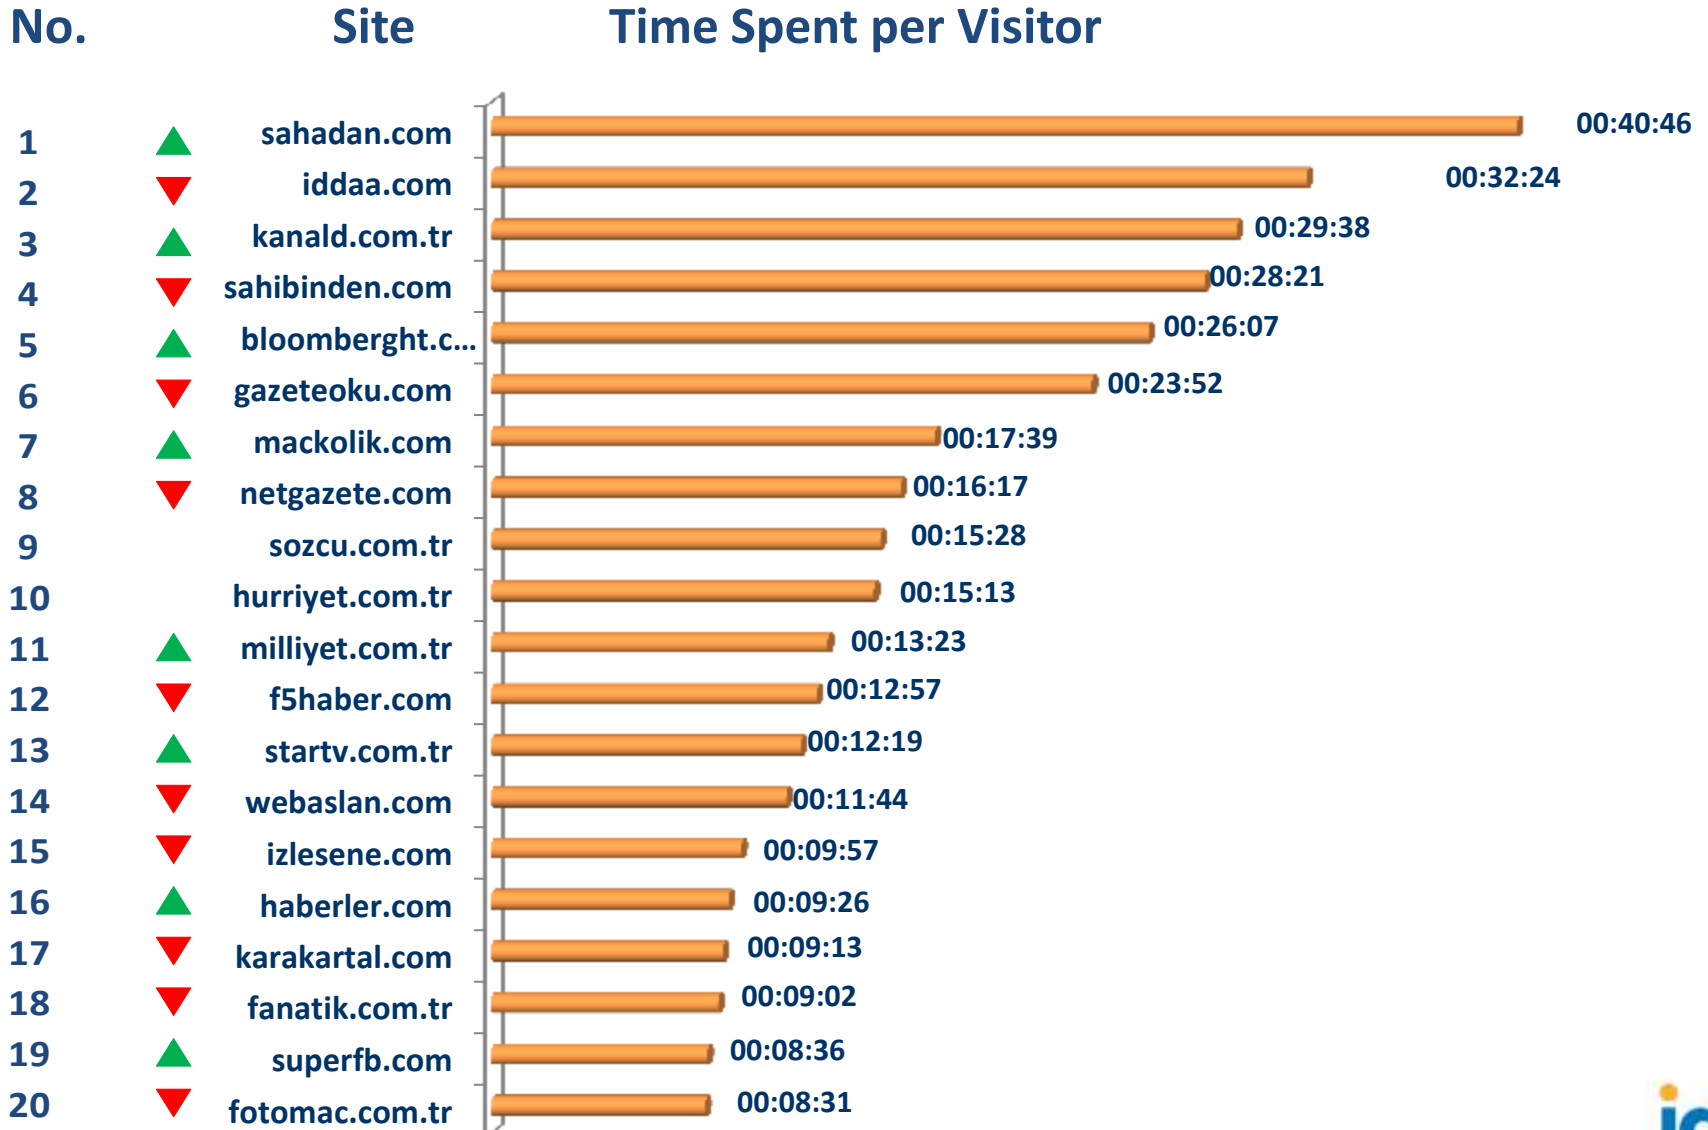

Ağustos 2015 – Tablet – Kullanıcı Başı Süre Sıralaması