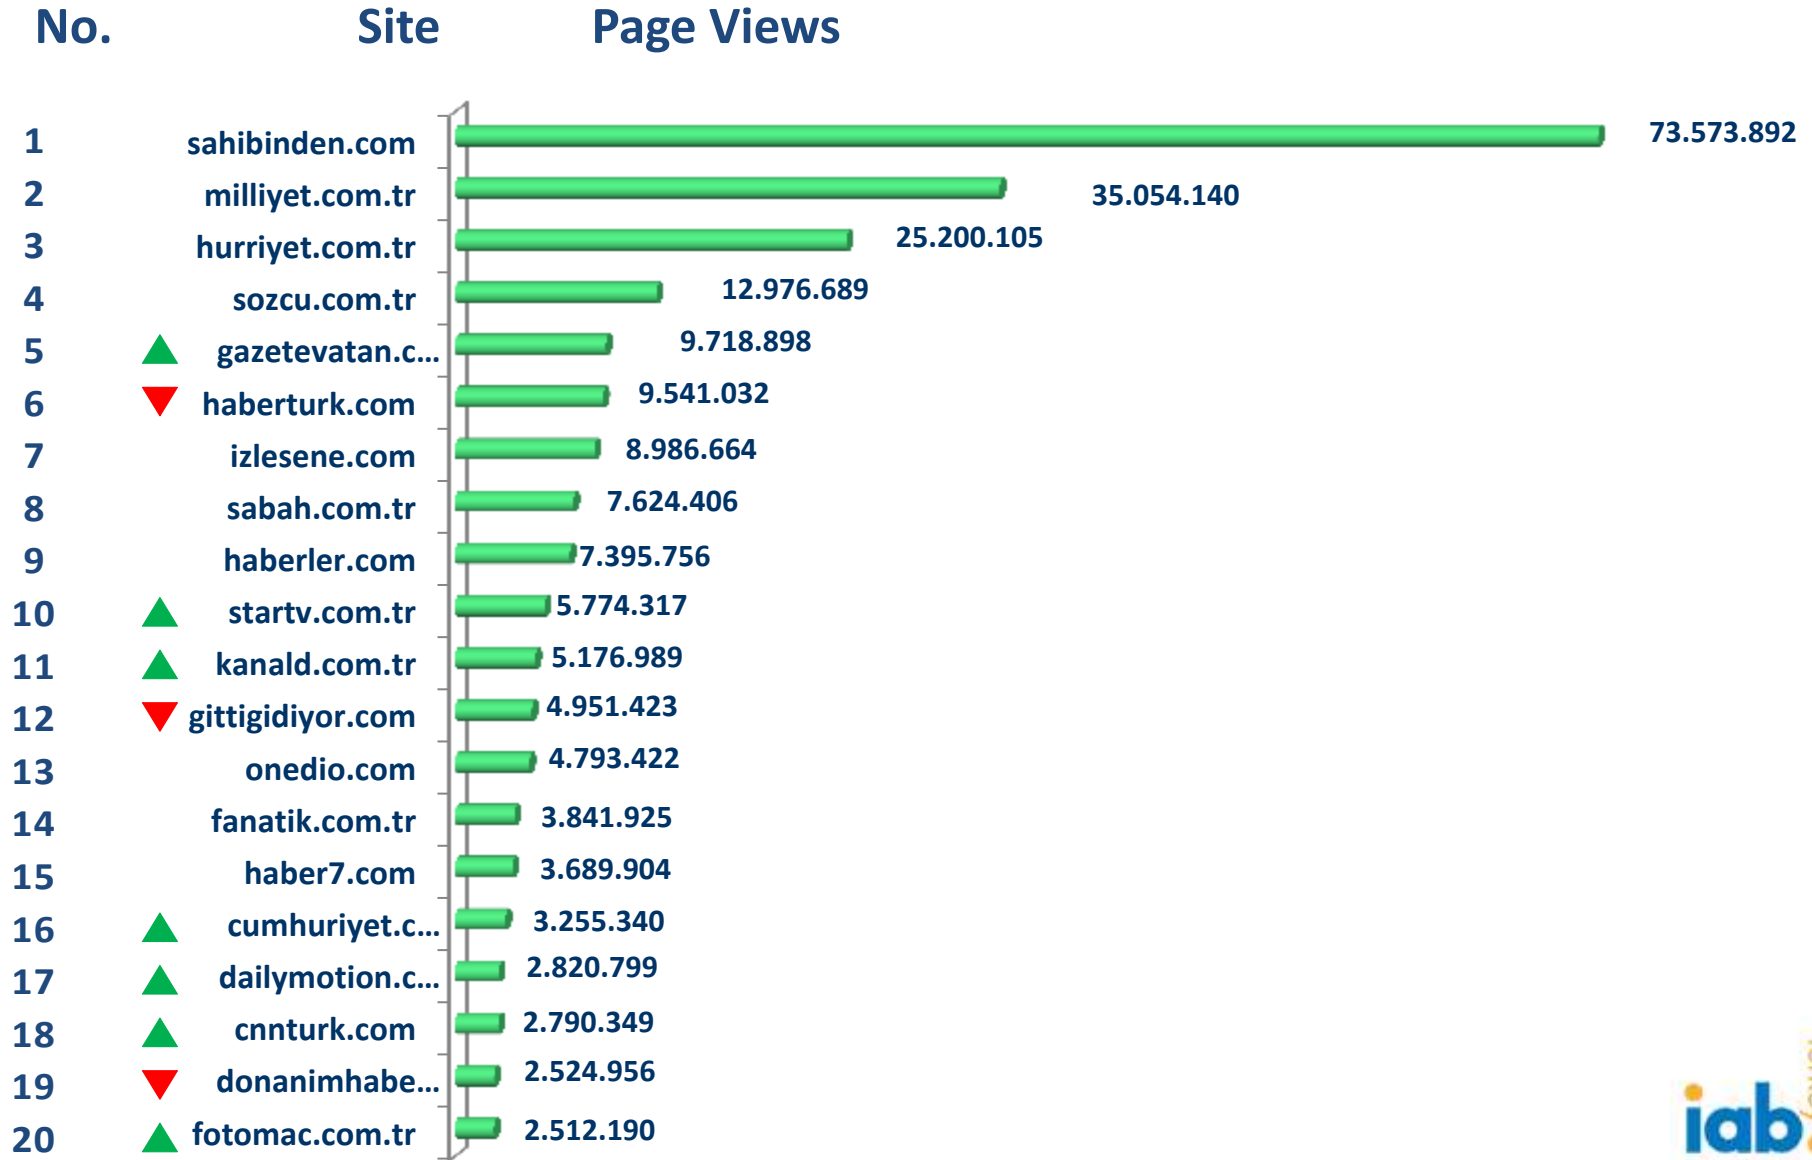

Ağustos 2015 – Tablet – Sayfa Gösterim Sayısı Sıralaması