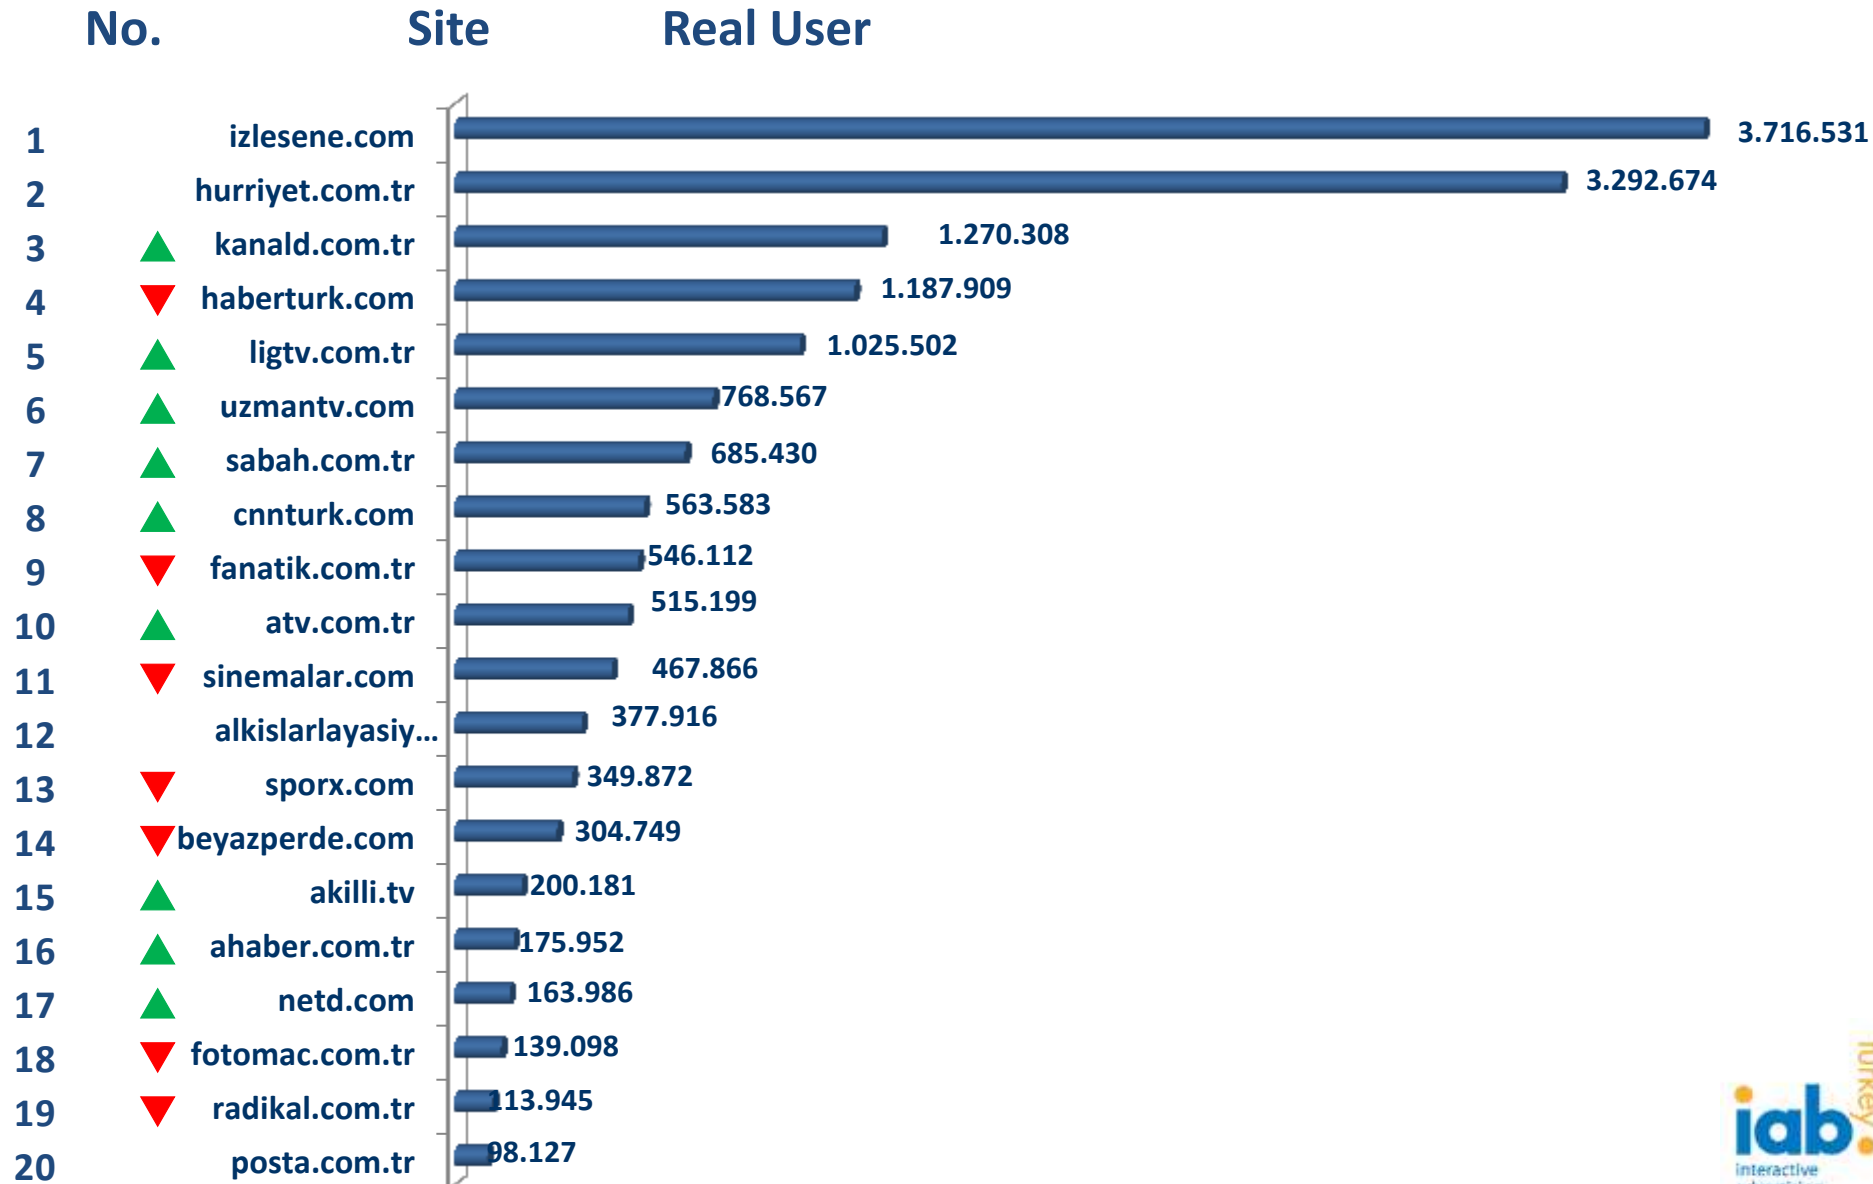

Ağustos 2015 – Stream

PC - Gerçek Kullanıcı Sayısı Sıralaması