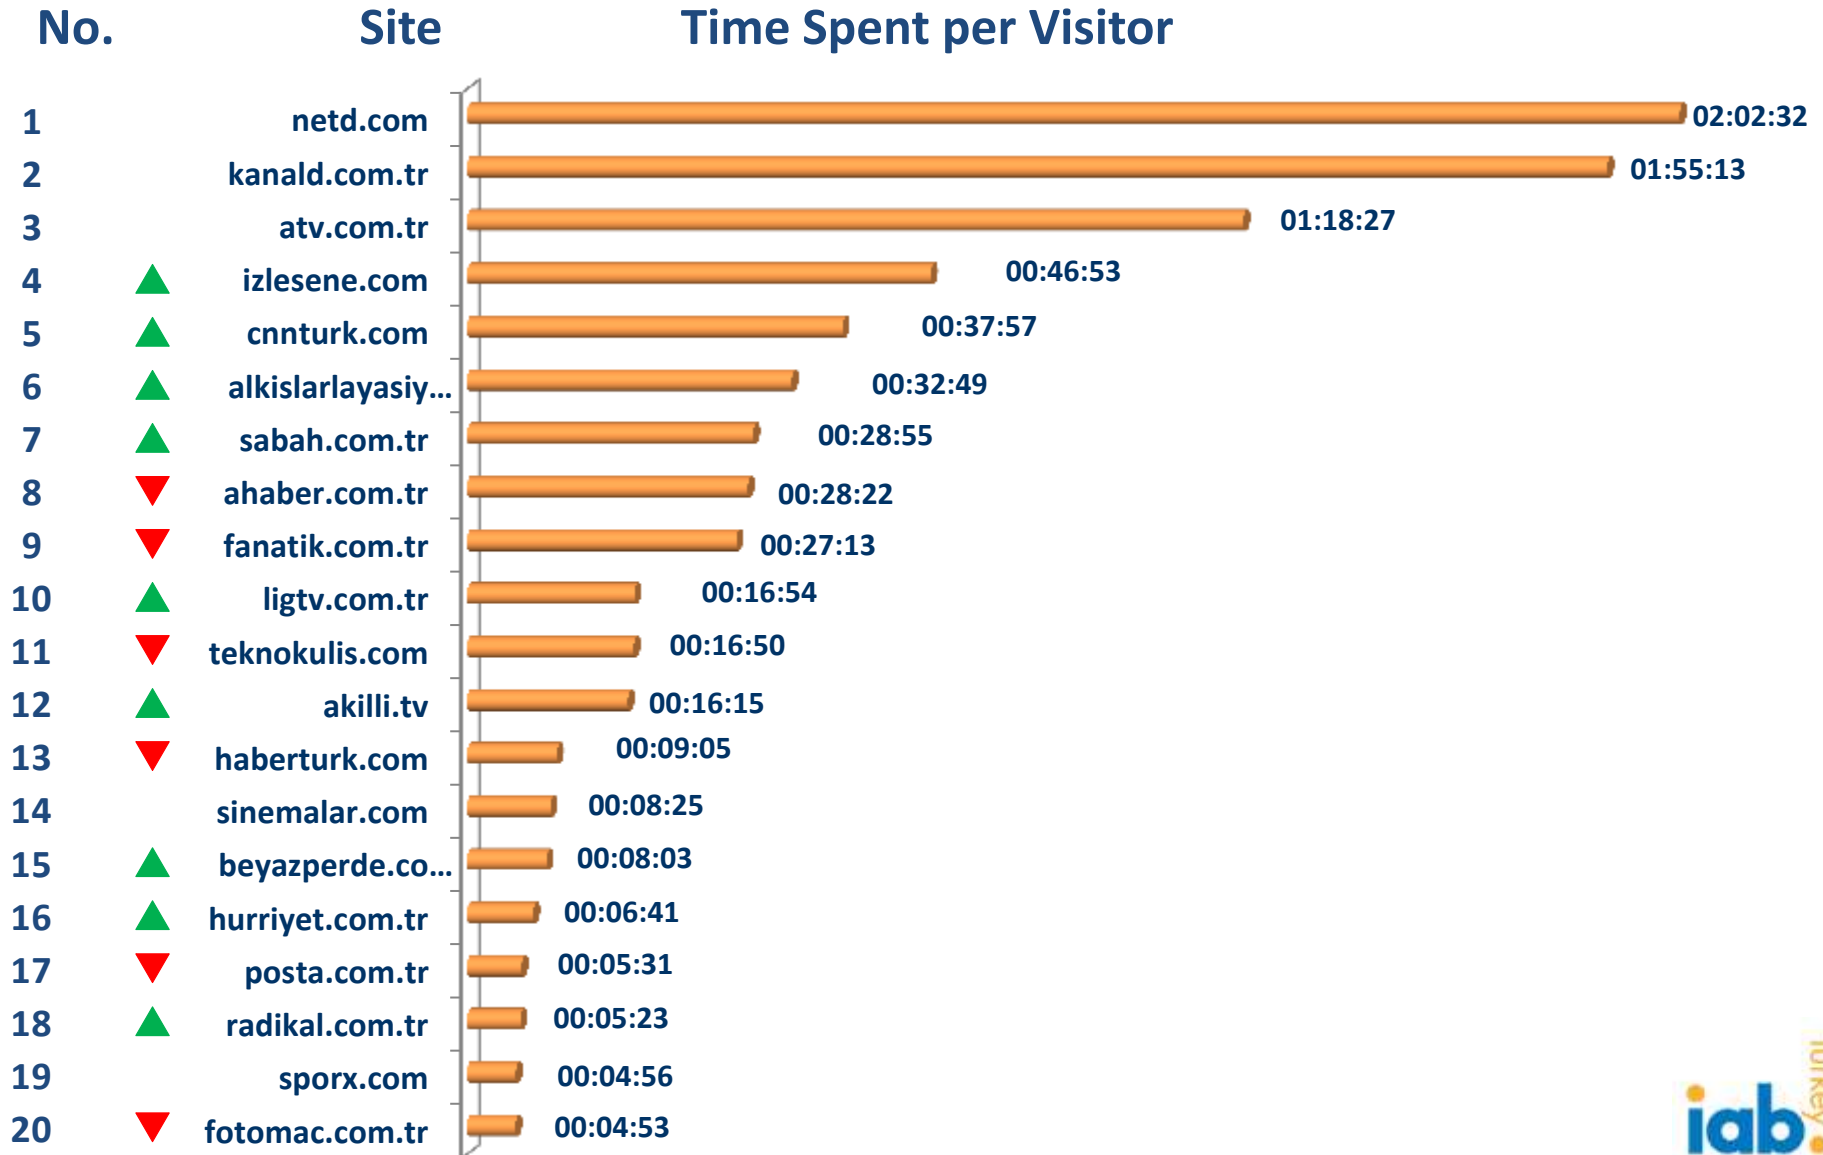

Ağustos 2015 – Stream

PC - Gerçek Kullanıcı Sayısı Sıralaması

Ağustos 2015 – Stream

PC - Kullanıcı Başı Süre Sıralaması

Tablet - Kullanıcı Başı Süre Sıralaması

Açıklamalar

MULTIPLATFORM AUDIENCE RAPORU AÇIKLAMALAR

Gerçek Kullanıcı (Real User)

Ölçülen ay içerisinde söz konusu sitede en az bir defa sayfa görüntülemiş gerçek internet kullanıcılarının sayısı.

Sayfa Gösterimi (Page View)

Tüm yerli cookieler tarafından yapılmış sayfa gösterimlerinin autorefresh'le üretilmiş olanlardan arındırılmış sayısı.

Gerçek Kullanıcı Başına Harcanan Süre (Time Spent per Real User)

Söz konusu sitede geçirilen tüm zamanın o siteyi ziyaret etmiş Gerçek Kullanıcı sayısına bölünmesi ile elde edilir. Veri saat, dakika ve saniye bazında gösterilir.