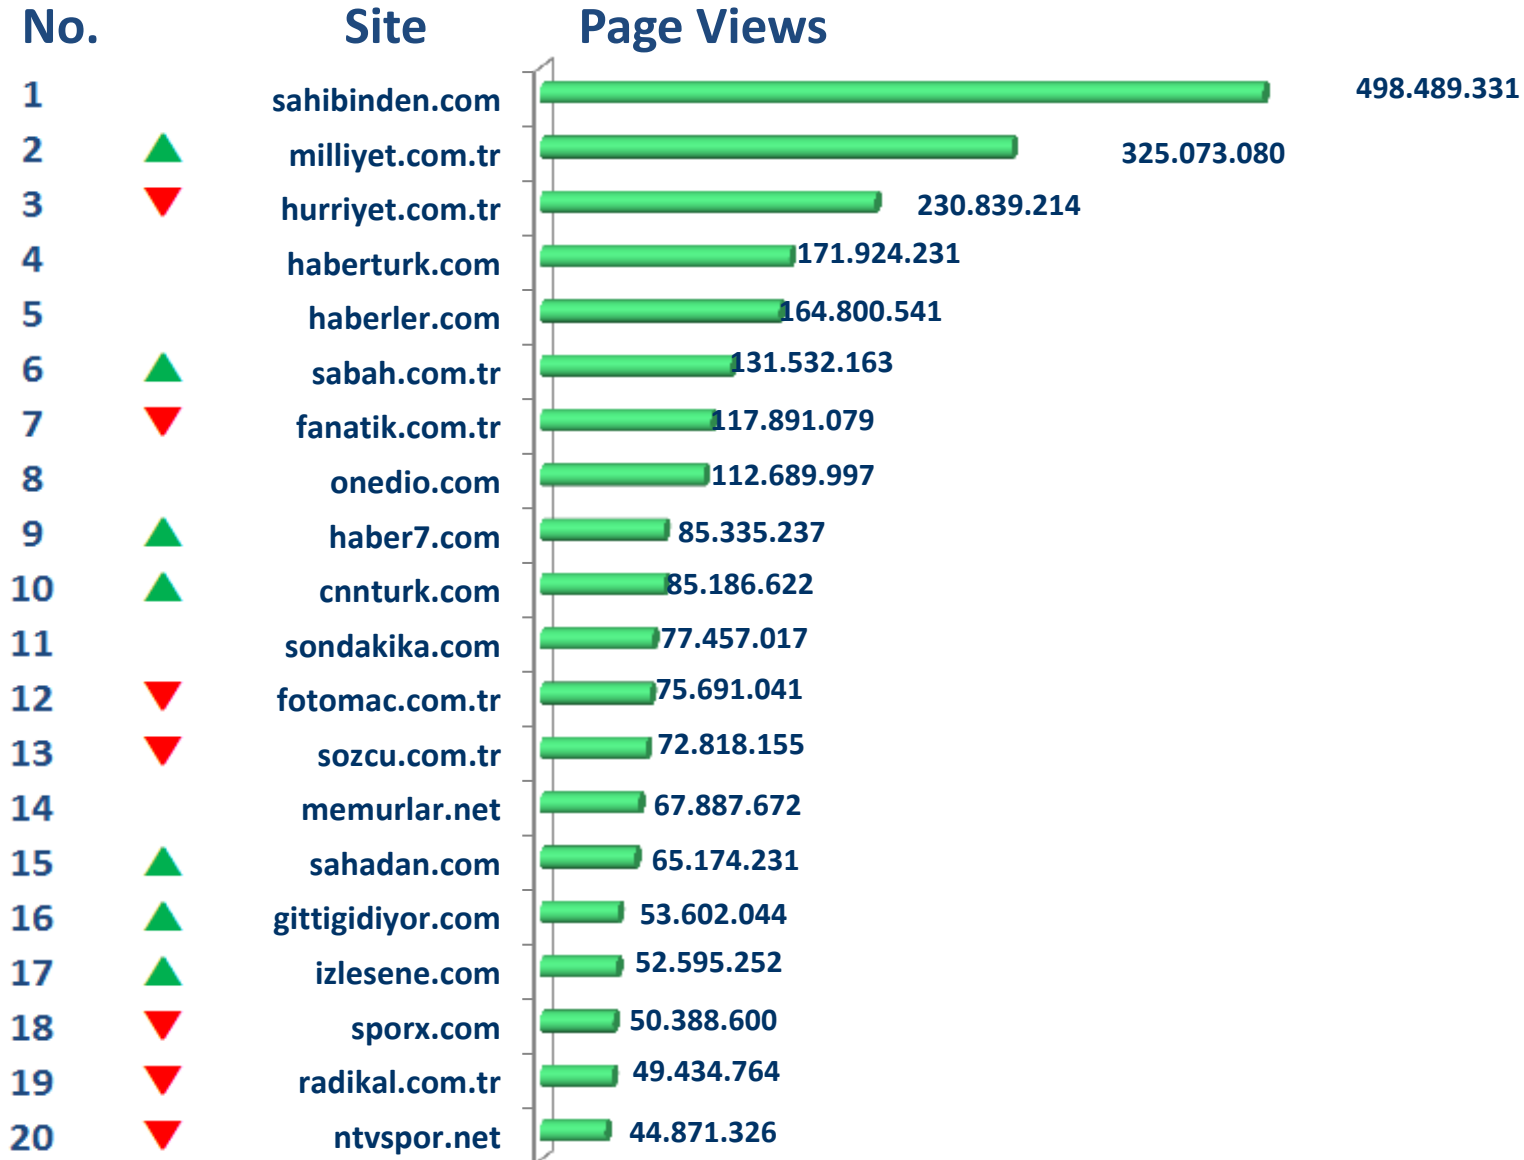

Ağustos 2015 – Smart Phone – Sayfa Gösterim Sayısı Sıralaması