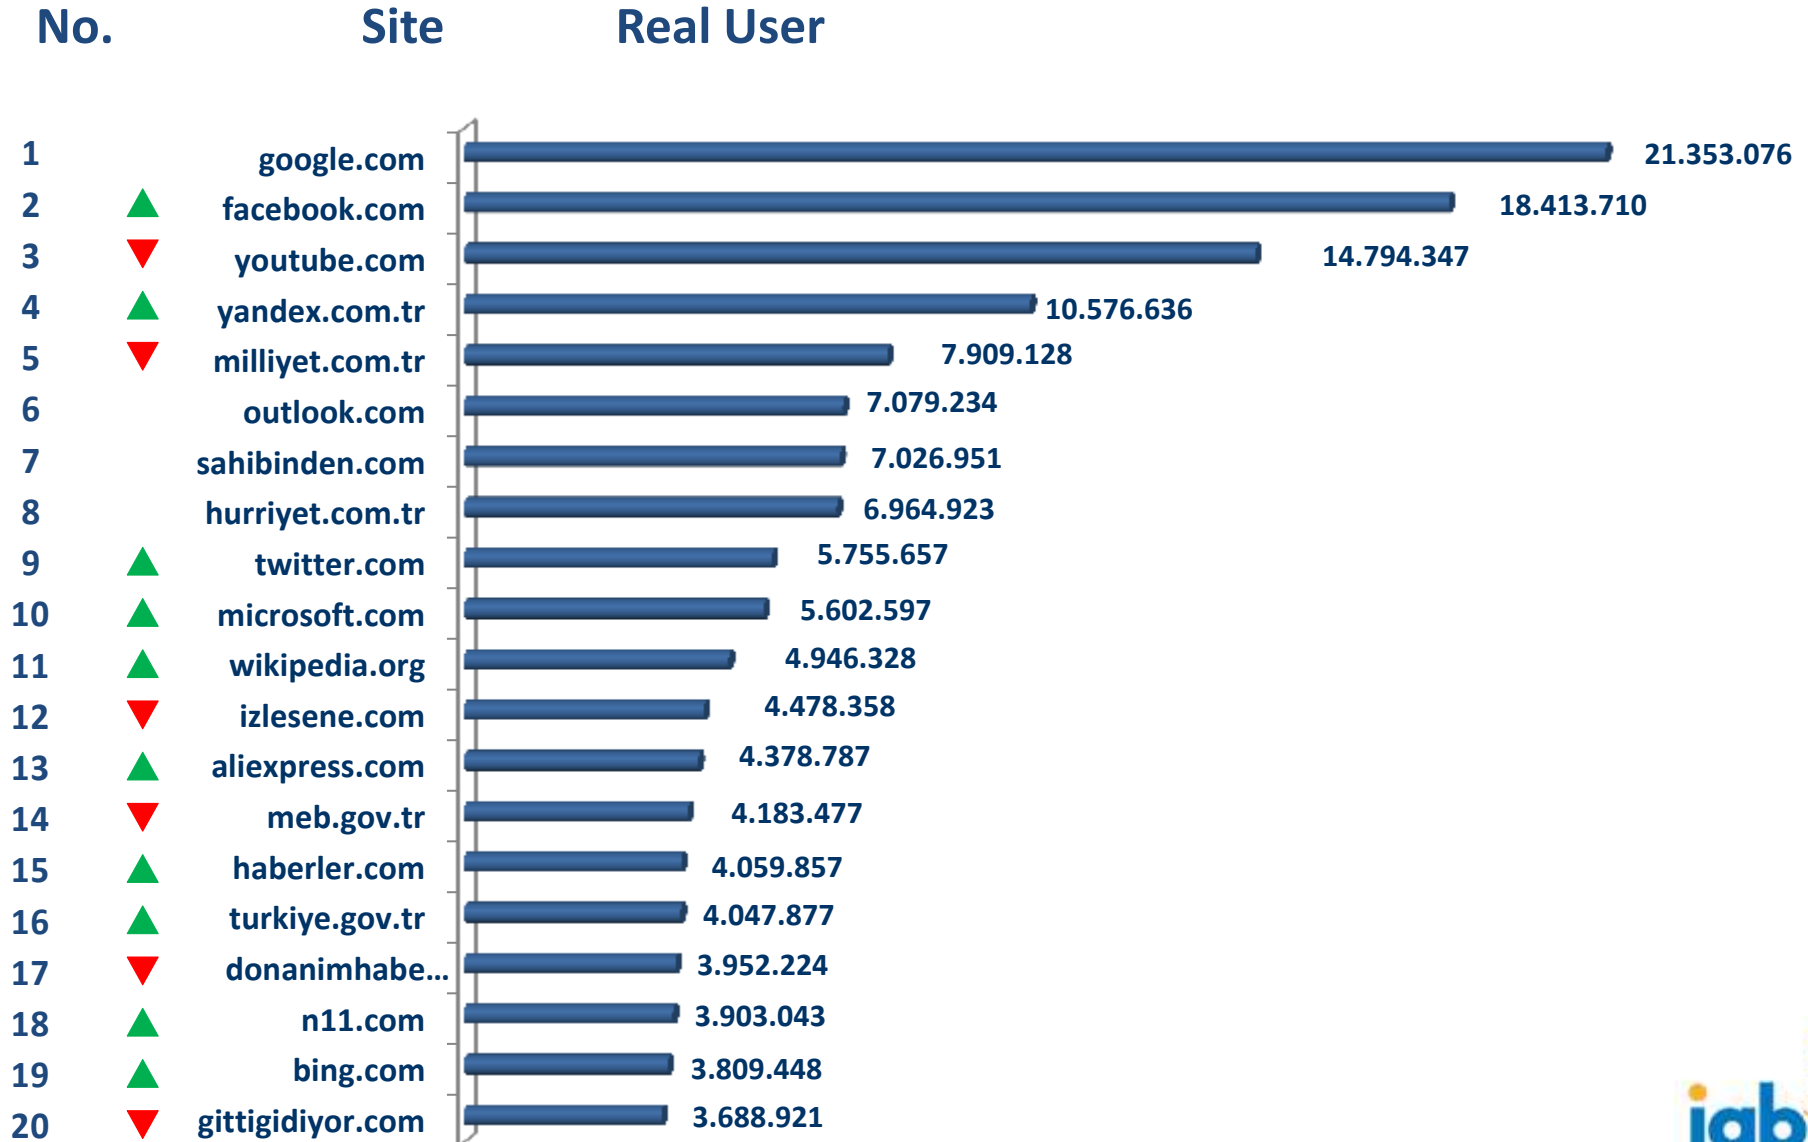

IAB TÜRKİYE

İNTERNET ÖLÇÜMLEME ARAŞTIRMASI

AĞUSTOS 2015 TOP 20 LİSTELERİ

PC Sıralamaları

Ağustos 2015 – PC – Gerçek Kullanıcı Sayısı Sıralaması

Ağustos 2015 – PC – Sayfa Gösterim Sayısı Sıralaması

Ağustos 2015 – PC – Kullanıcı Başı Geçirilen Süre Sıralaması