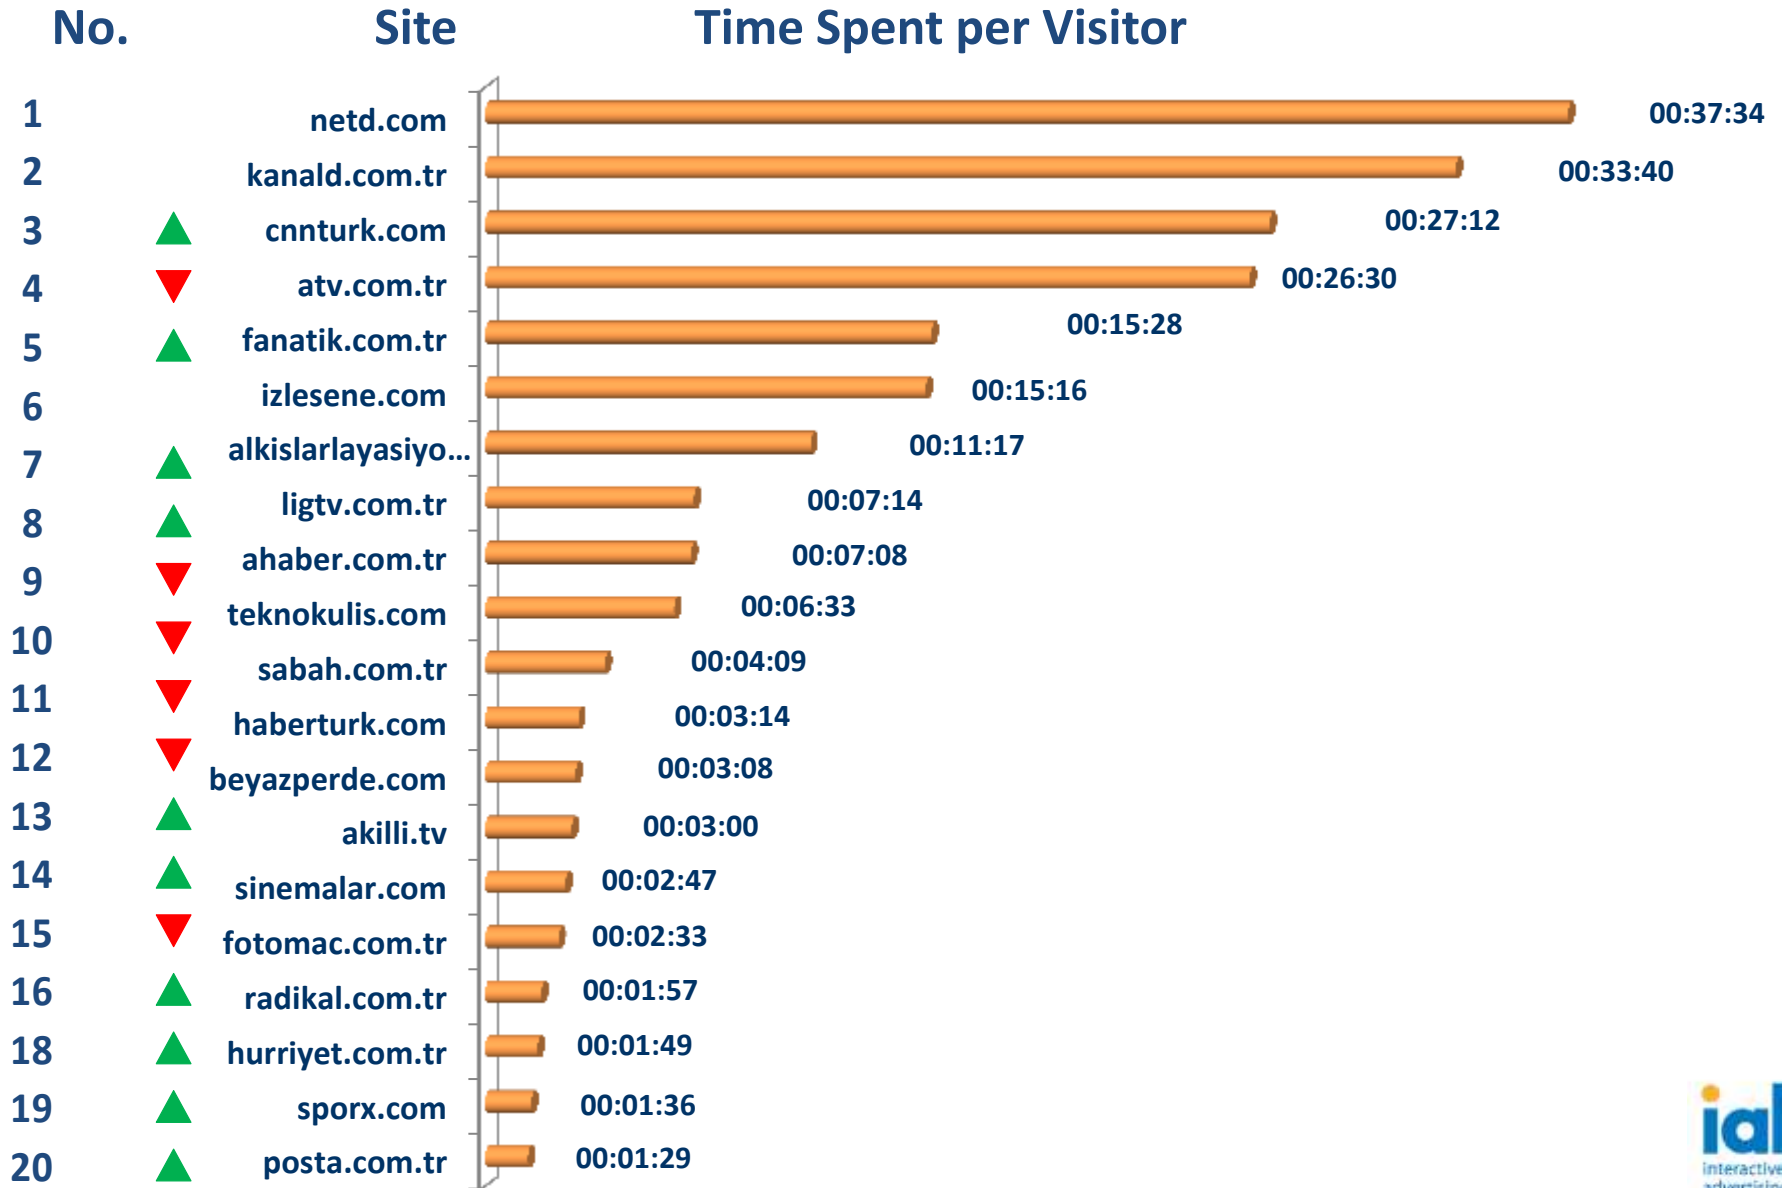

Ağustos 2015 – Stream

PC - Gerçek Kullanıcı Sayısı Sıralaması

Ağustos 2015 – Stream

PC - Kullanıcı Başı Süre Sıralaması

Tablet - Kullanıcı Başı Süre Sıralaması

Açıklamalar

MULTIPLATFORM AUDIENCE RAPORU AÇIKLAMALAR

Gerçek Kullanıcı (Real User)

Ölçülen ay içerisinde söz konusu sitede en az bir defa sayfa görüntülemiş gerçek internet kullanıcılarının sayısı.

Sayfa Gösterimi (Page View)

Tüm yerli cookieler tarafından yapılmış sayfa gösterimlerinin autorefresh'le üretilmiş olanlardan arındırılmış sayısı.

Gerçek Kullanıcı Başına Harcanan Süre (Time Spent per Real User)

Söz konusu sitede geçirilen tüm zamanın o siteyi ziyaret etmiş Gerçek Kullanıcı sayısına bölünmesi ile elde edilir. Veri saat, dakika ve saniye bazında gösterilir.