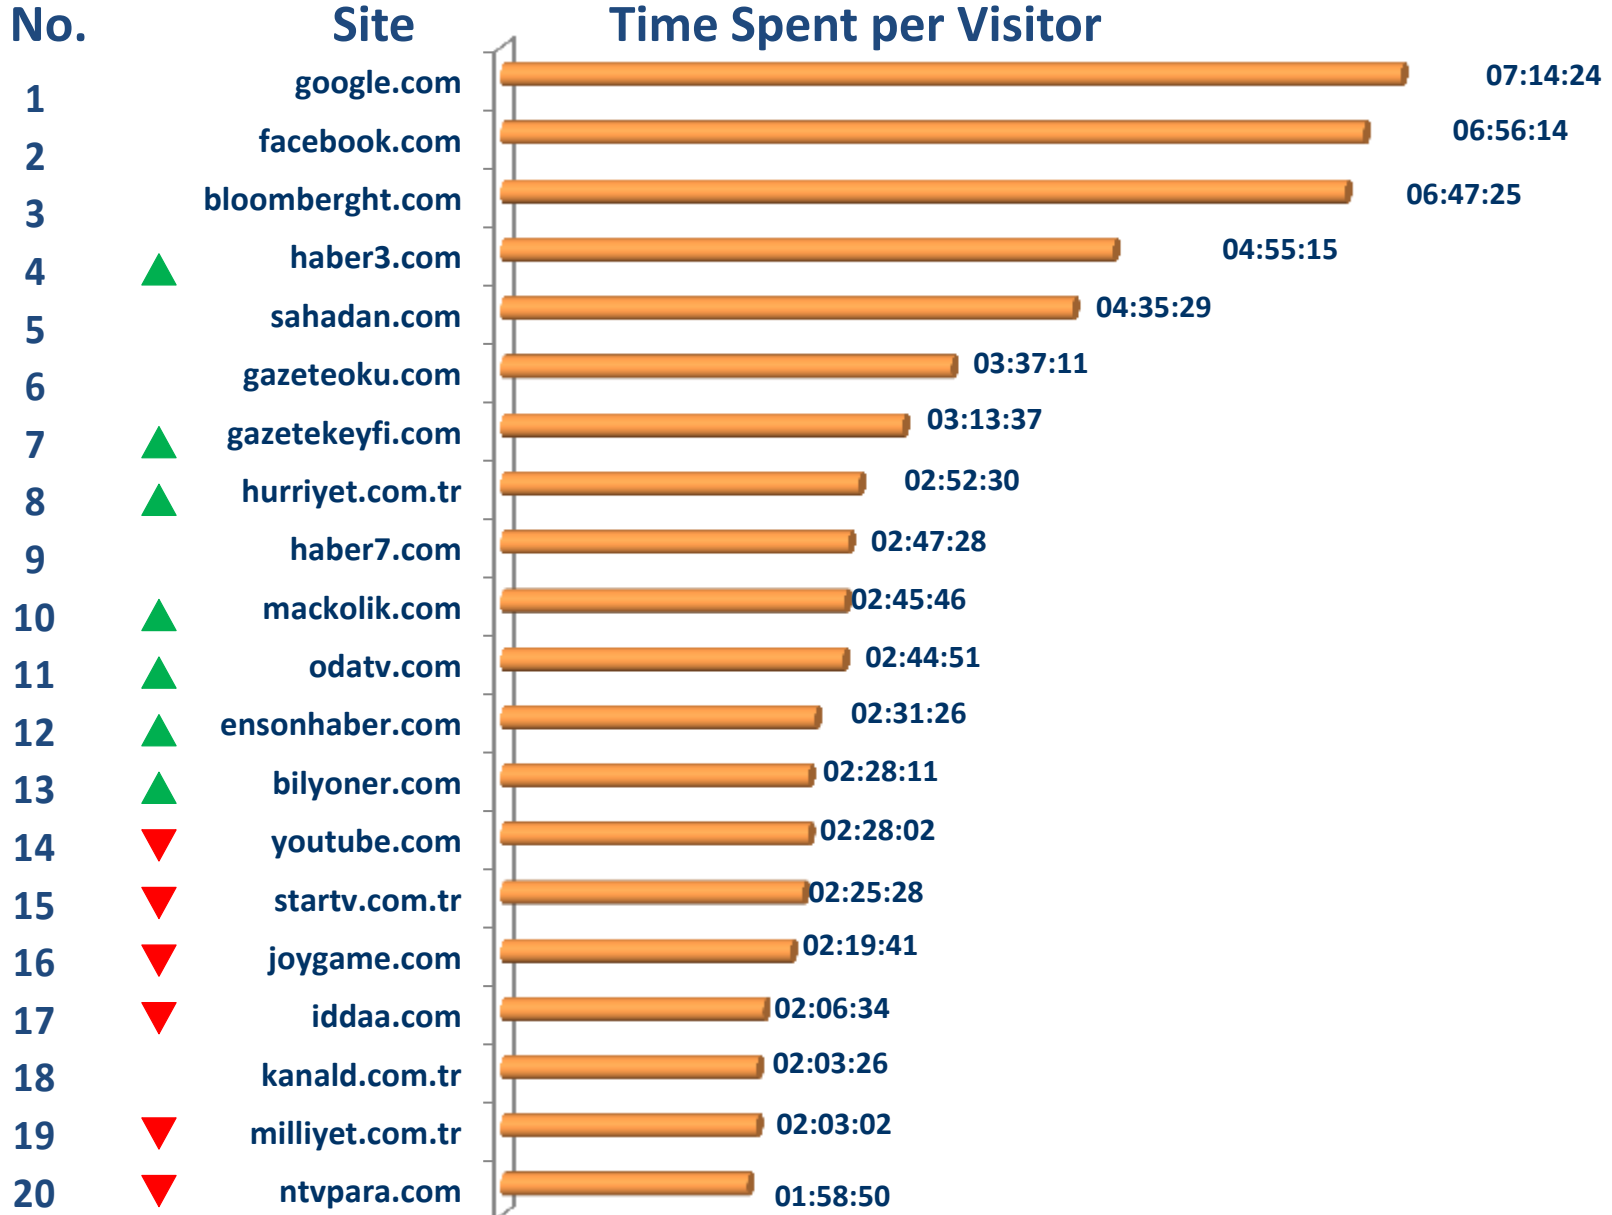

IAB TÜRKİYE

İNTERNET ÖLÇÜMLEME ARAŞTIRMASI

EKİM 2015 TOP 20 LİSTELERİ

PC Sıralamaları

Ekim 2015 – PC – Gerçek Kullanıcı Sayısı Sıralaması

Ekim 2015 – PC – Sayfa Gösterim Sayısı Sıralaması

Ekim 2015 – PC – Kullanıcı Başı Geçirilen Süre Sıralaması

Tüm yerli cookieler tarafından yapılmış sayfa gösterimlerinin autorefresh'le üretilmiş olanlardan arındırılmış sayısı.

Gerçek Kullanıcı Başına Harcanan Süre (Time Spent per Real User)

Söz konusu sitede geçirilen tüm zamanın o siteyi ziyaret etmiş Gerçek Kullanıcı sayısına bölünmesi ile elde edilir. Veri saat, dakika ve saniye bazında gösterilir.