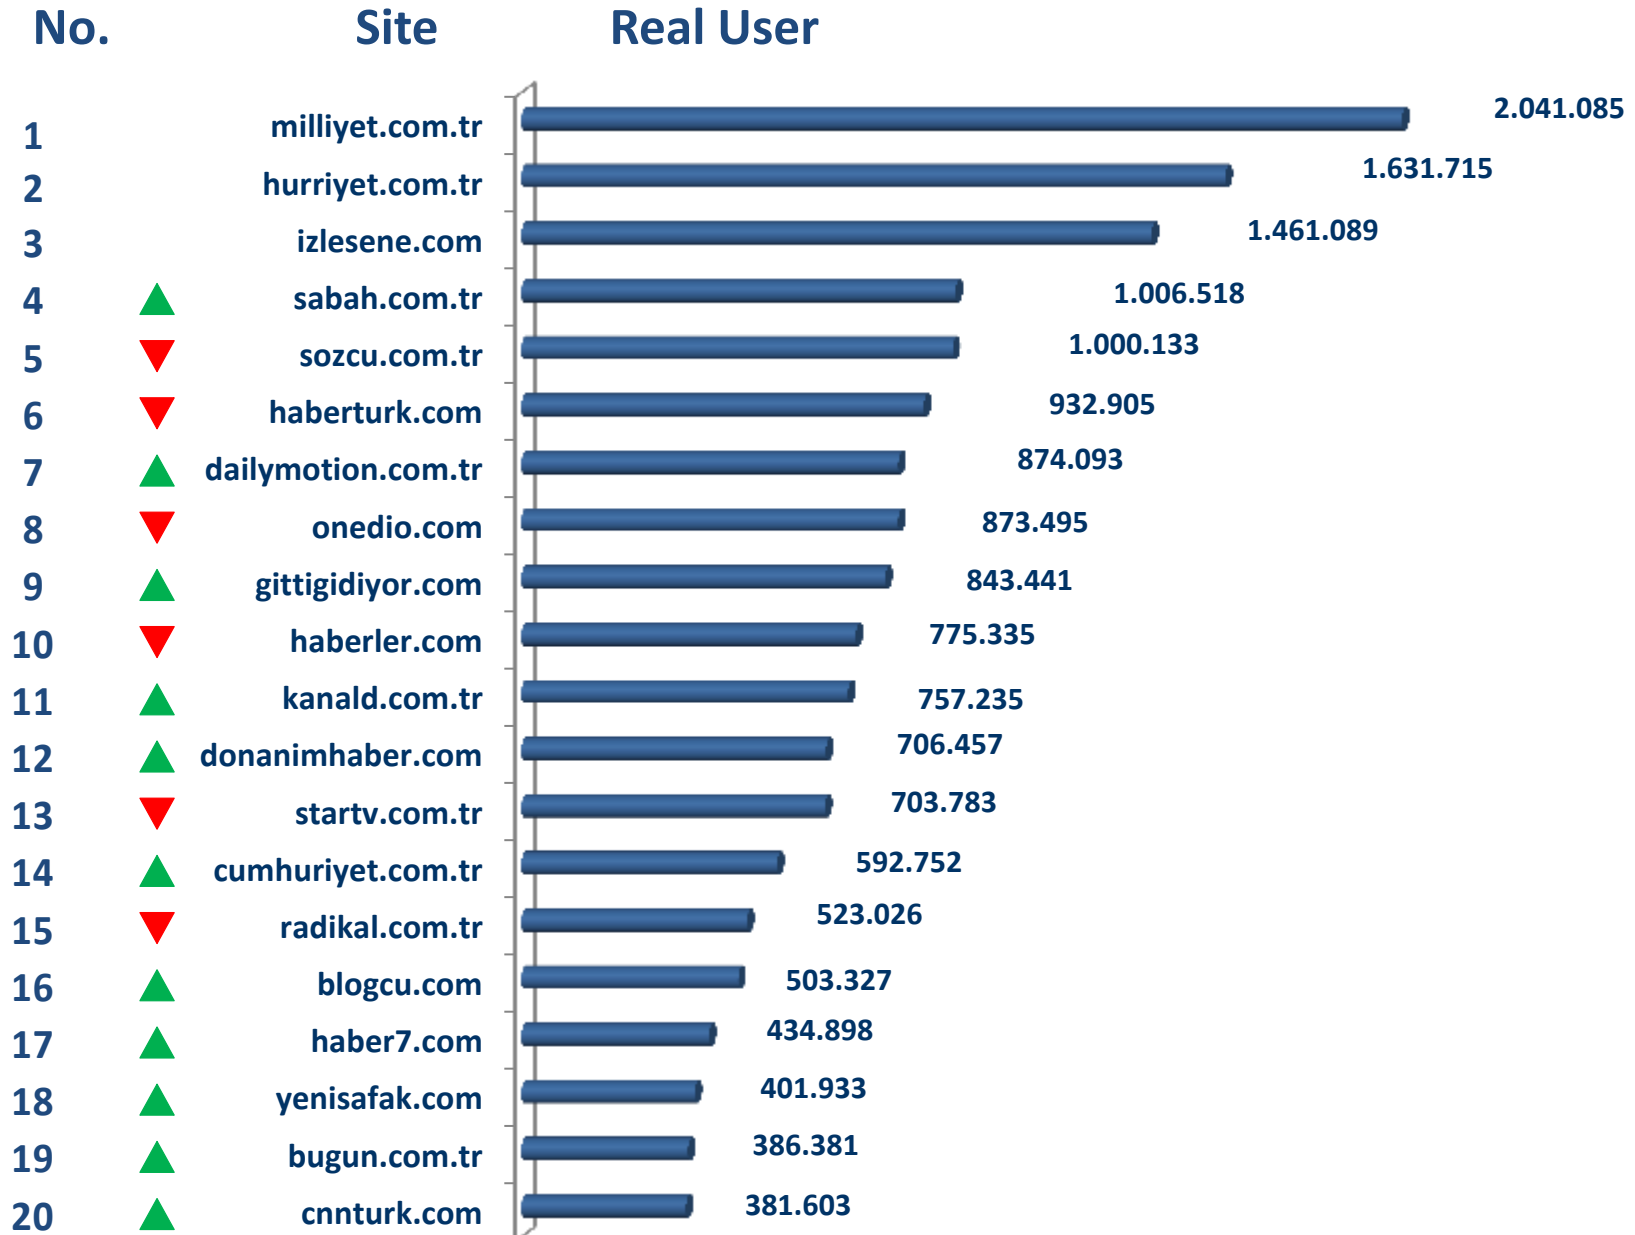

Ekim 2015 – Tablet – Gerçek Kullanıcı Sayısı Sıralaması