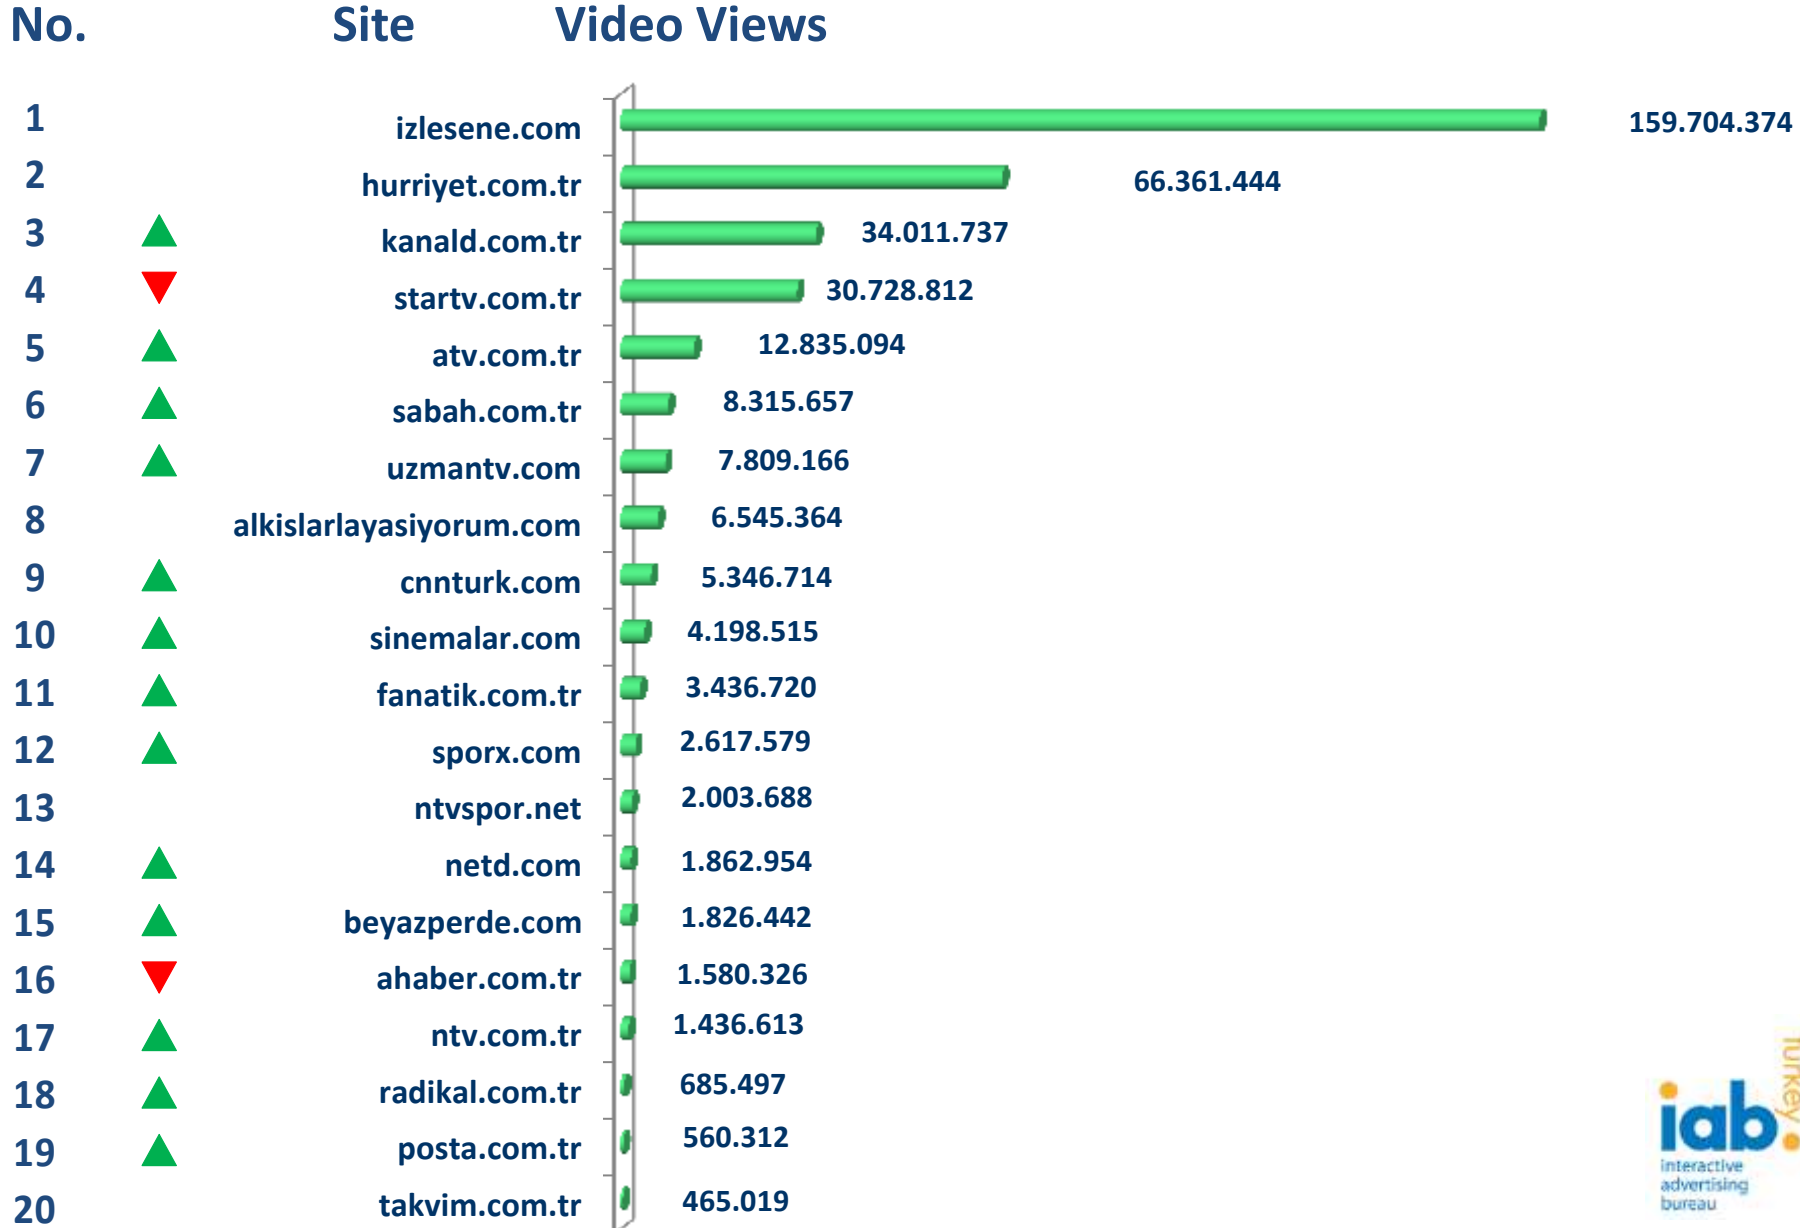

Ekim 2015 – Stream

PC - Video Gösterim Sayısı Sıralaması