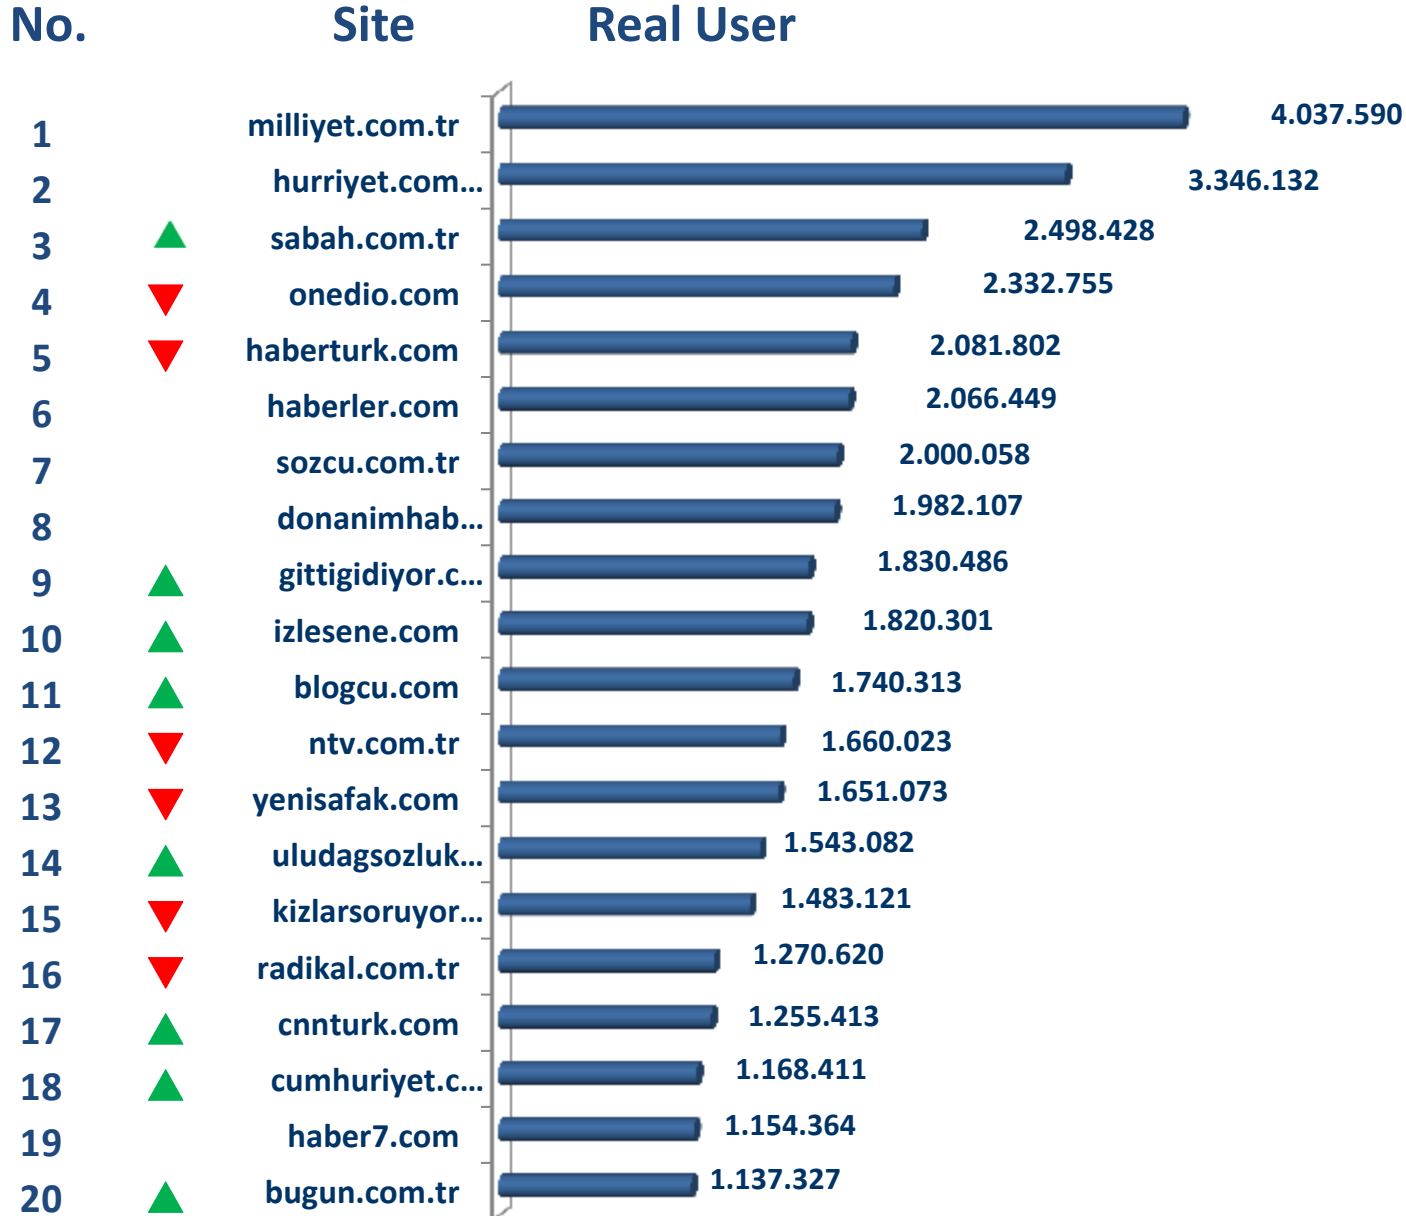

Ekim 2015 – Smart Phone – Gerçek Kullanıcı Sayısı Sıralaması