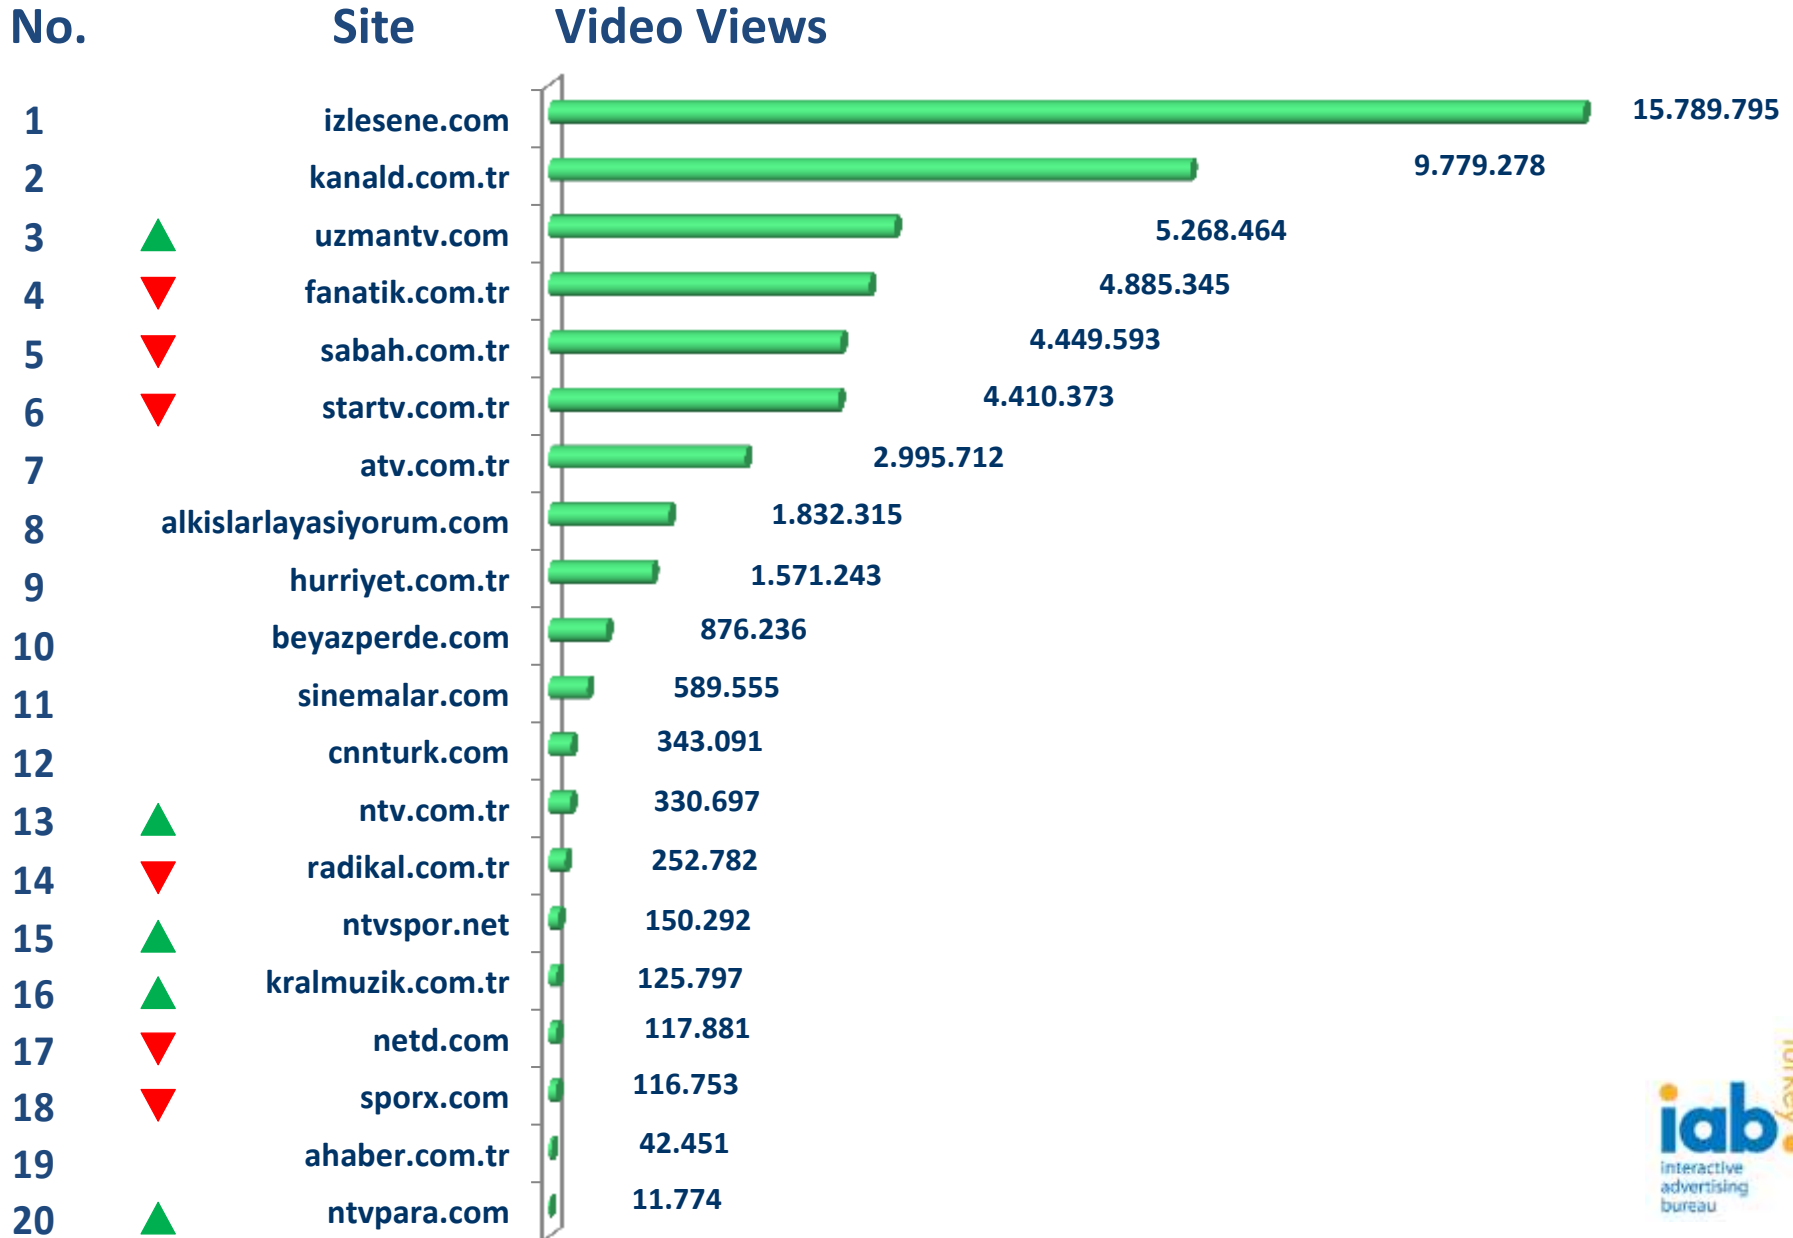

Ekim 2015 – Stream

PC - Gerçek Kullanıcı Sayısı Sıralaması

Ekim 2015 – Stream

PC - Video Gösterim Sayısı Sıralaması

Ekim 2015 – Stream

PC - Kullanıcı Başı Süre Sıralaması

Tablet - Kullanıcı Başı Süre Sıralaması

Tüm yerli cookieler tarafından yapılmış sayfa gösterimlerinin autorefresh'le üretilmiş olanlardan arındırılmış sayısı.

Gerçek Kullanıcı Başına Harcanan Süre (Time Spent per Real User)

Söz konusu sitede geçirilen tüm zamanın o siteyi ziyaret etmiş Gerçek Kullanıcı sayısına bölünmesi ile elde edilir. Veri saat, dakika ve saniye bazında gösterilir.