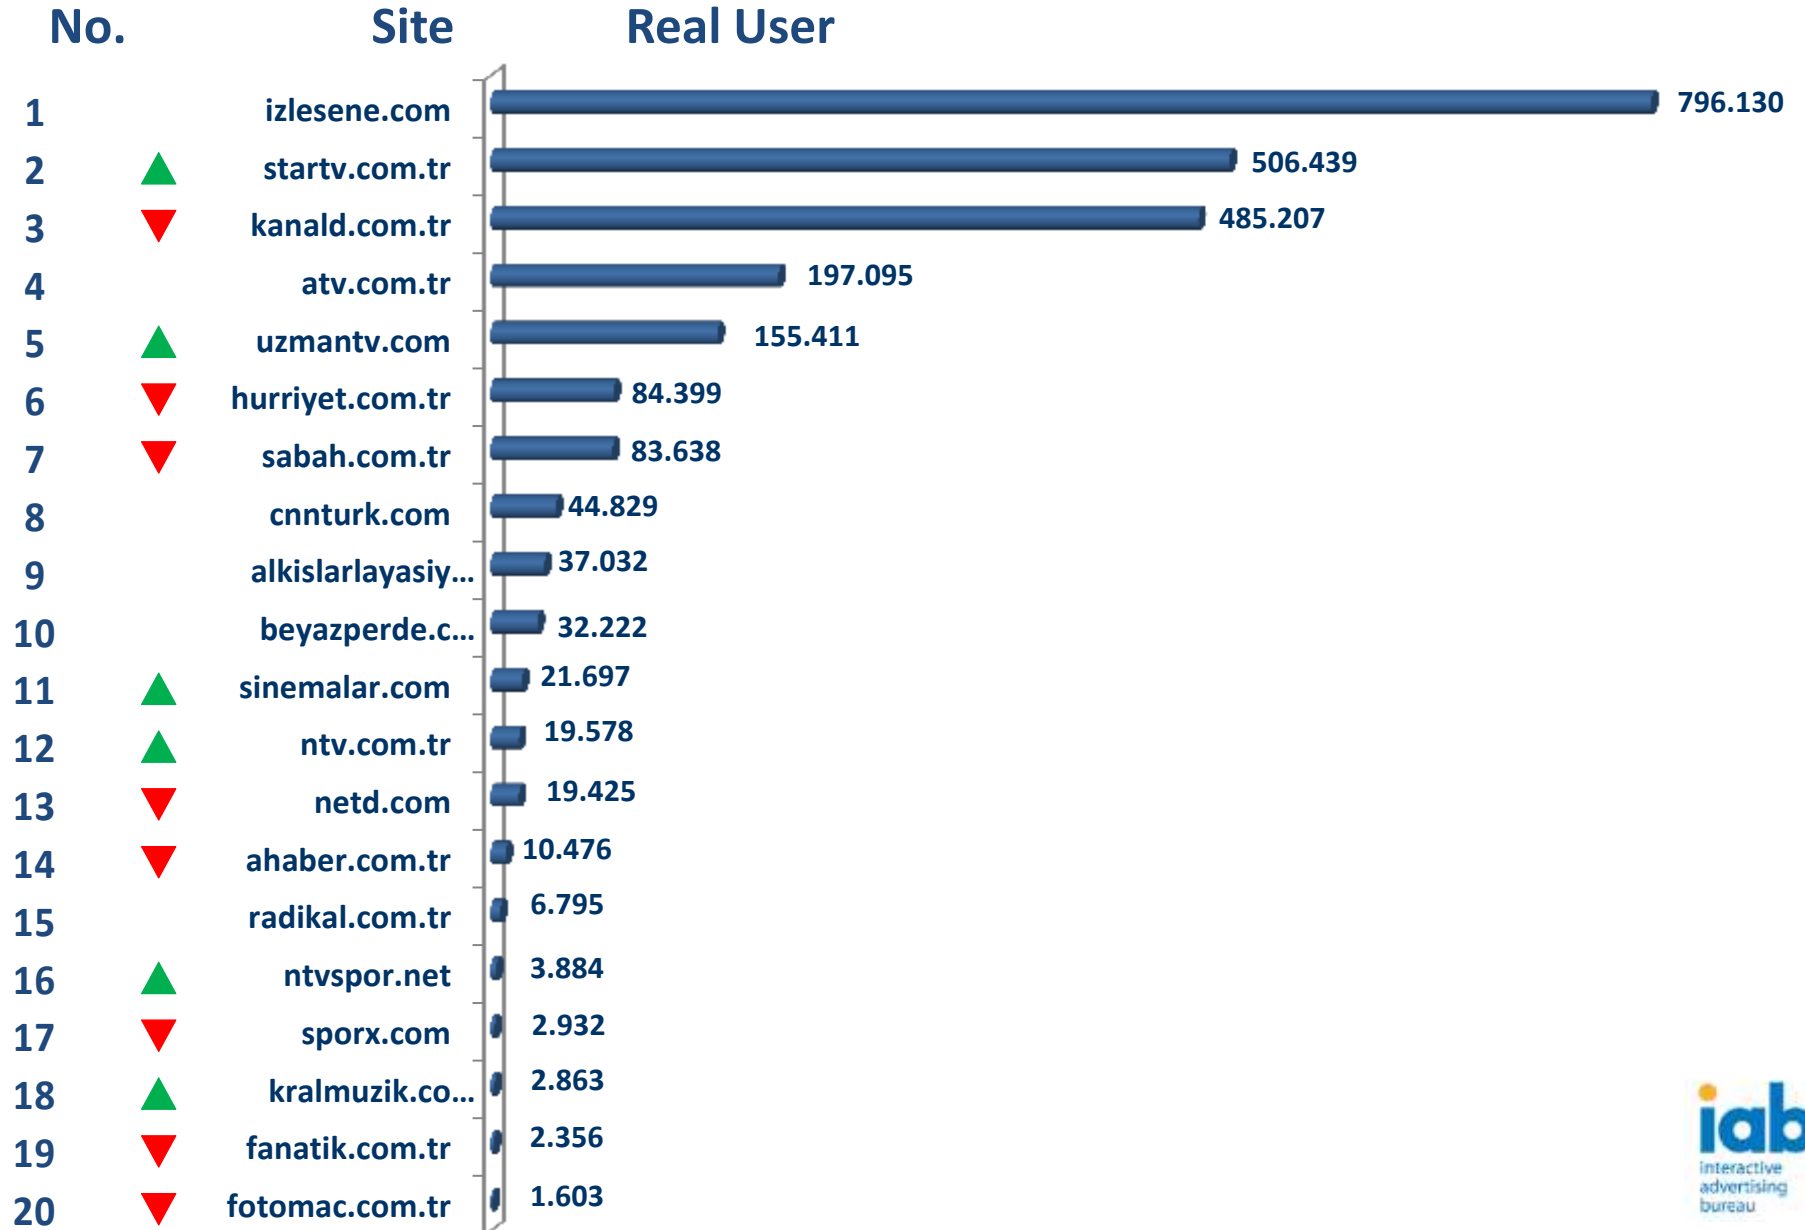

Ekim 2015 – Stream

PC - Gerçek Kullanıcı Sayısı Sıralaması

Ekim 2015 – Stream

PC - Video Gösterim Sayısı Sıralaması

Ekim 2015 – Stream

PC - Kullanıcı Başı Süre Sıralaması

Tablet - Kullanıcı Başı Süre Sıralaması

Tüm yerli cookieler tarafından yapılmış sayfa gösterimlerinin autorefresh'le üretilmiş olanlardan arındırılmış sayısı.

Gerçek Kullanıcı Başına Harcanan Süre (Time Spent per Real User)

Söz konusu sitede geçirilen tüm zamanın o siteyi ziyaret etmiş Gerçek Kullanıcı sayısına bölünmesi ile elde edilir. Veri saat, dakika ve saniye bazında gösterilir.