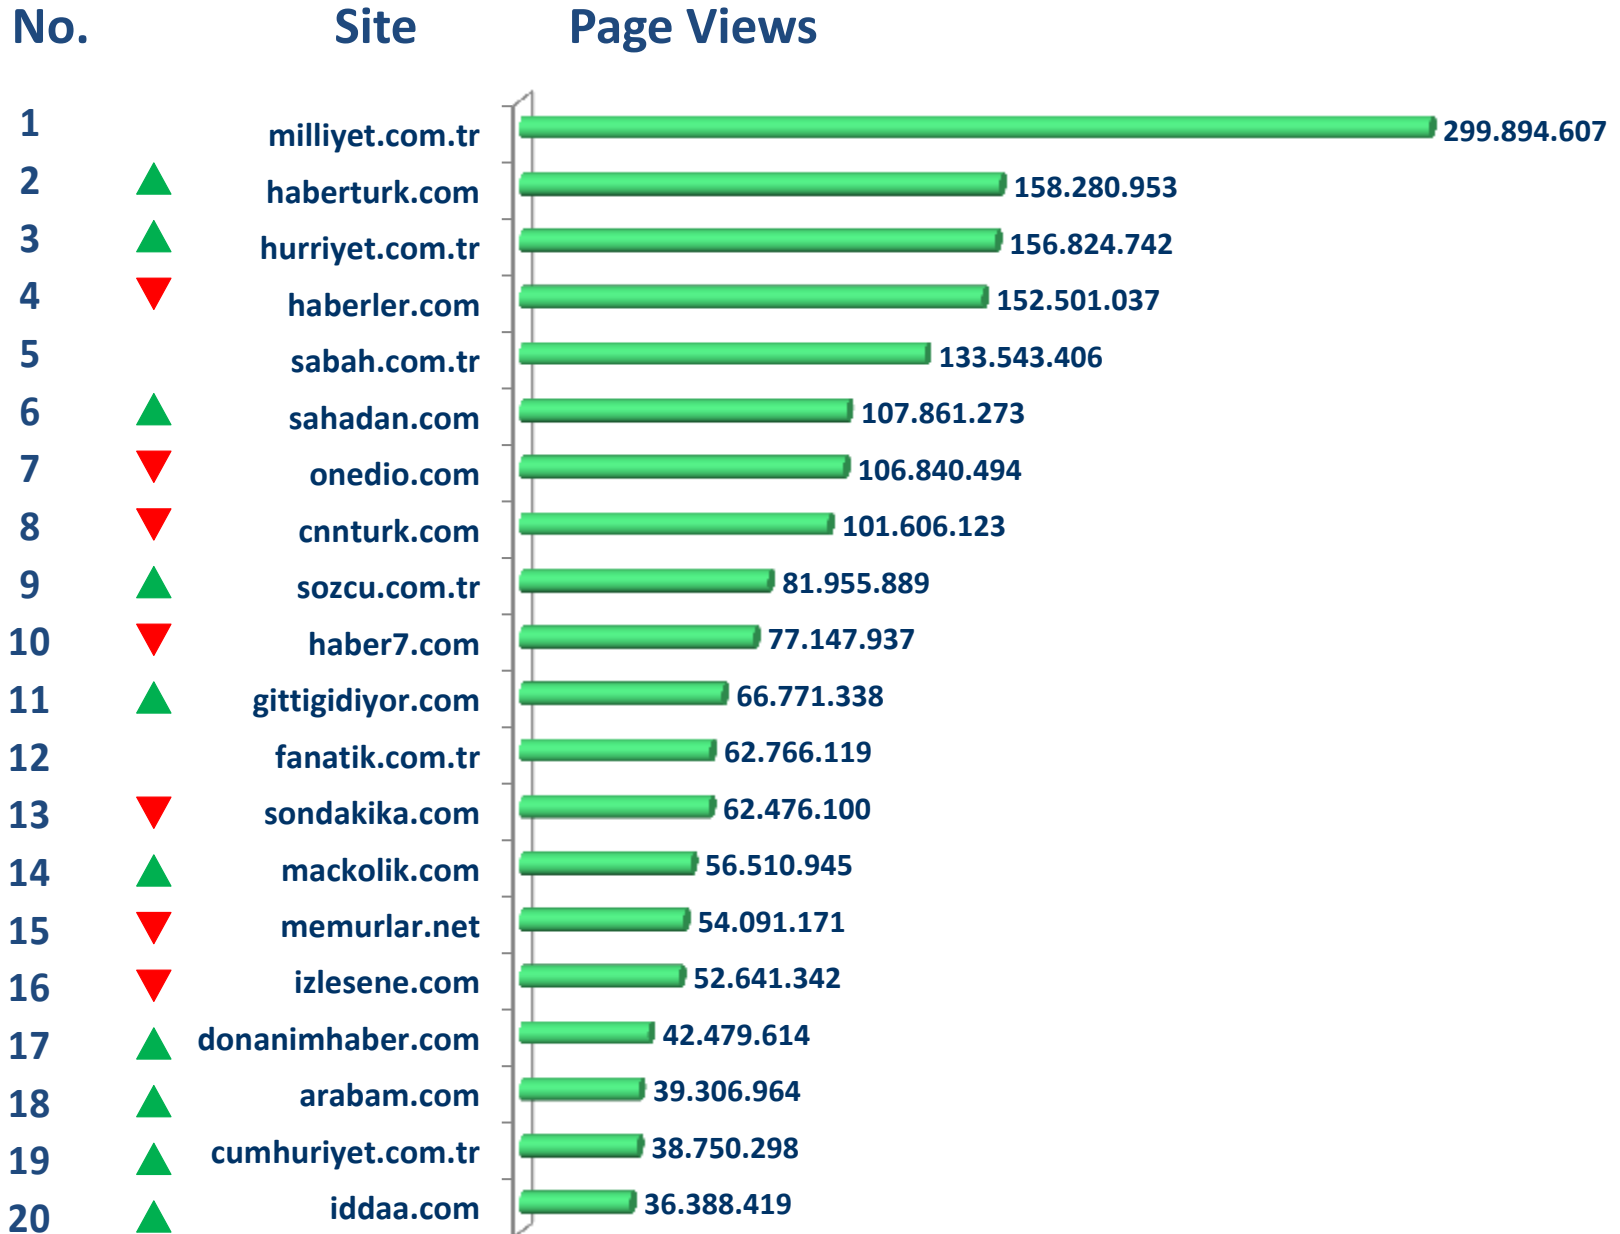

Ekim 2015 – Smart Phone – Sayfa Gösterim Sayısı Sıralaması