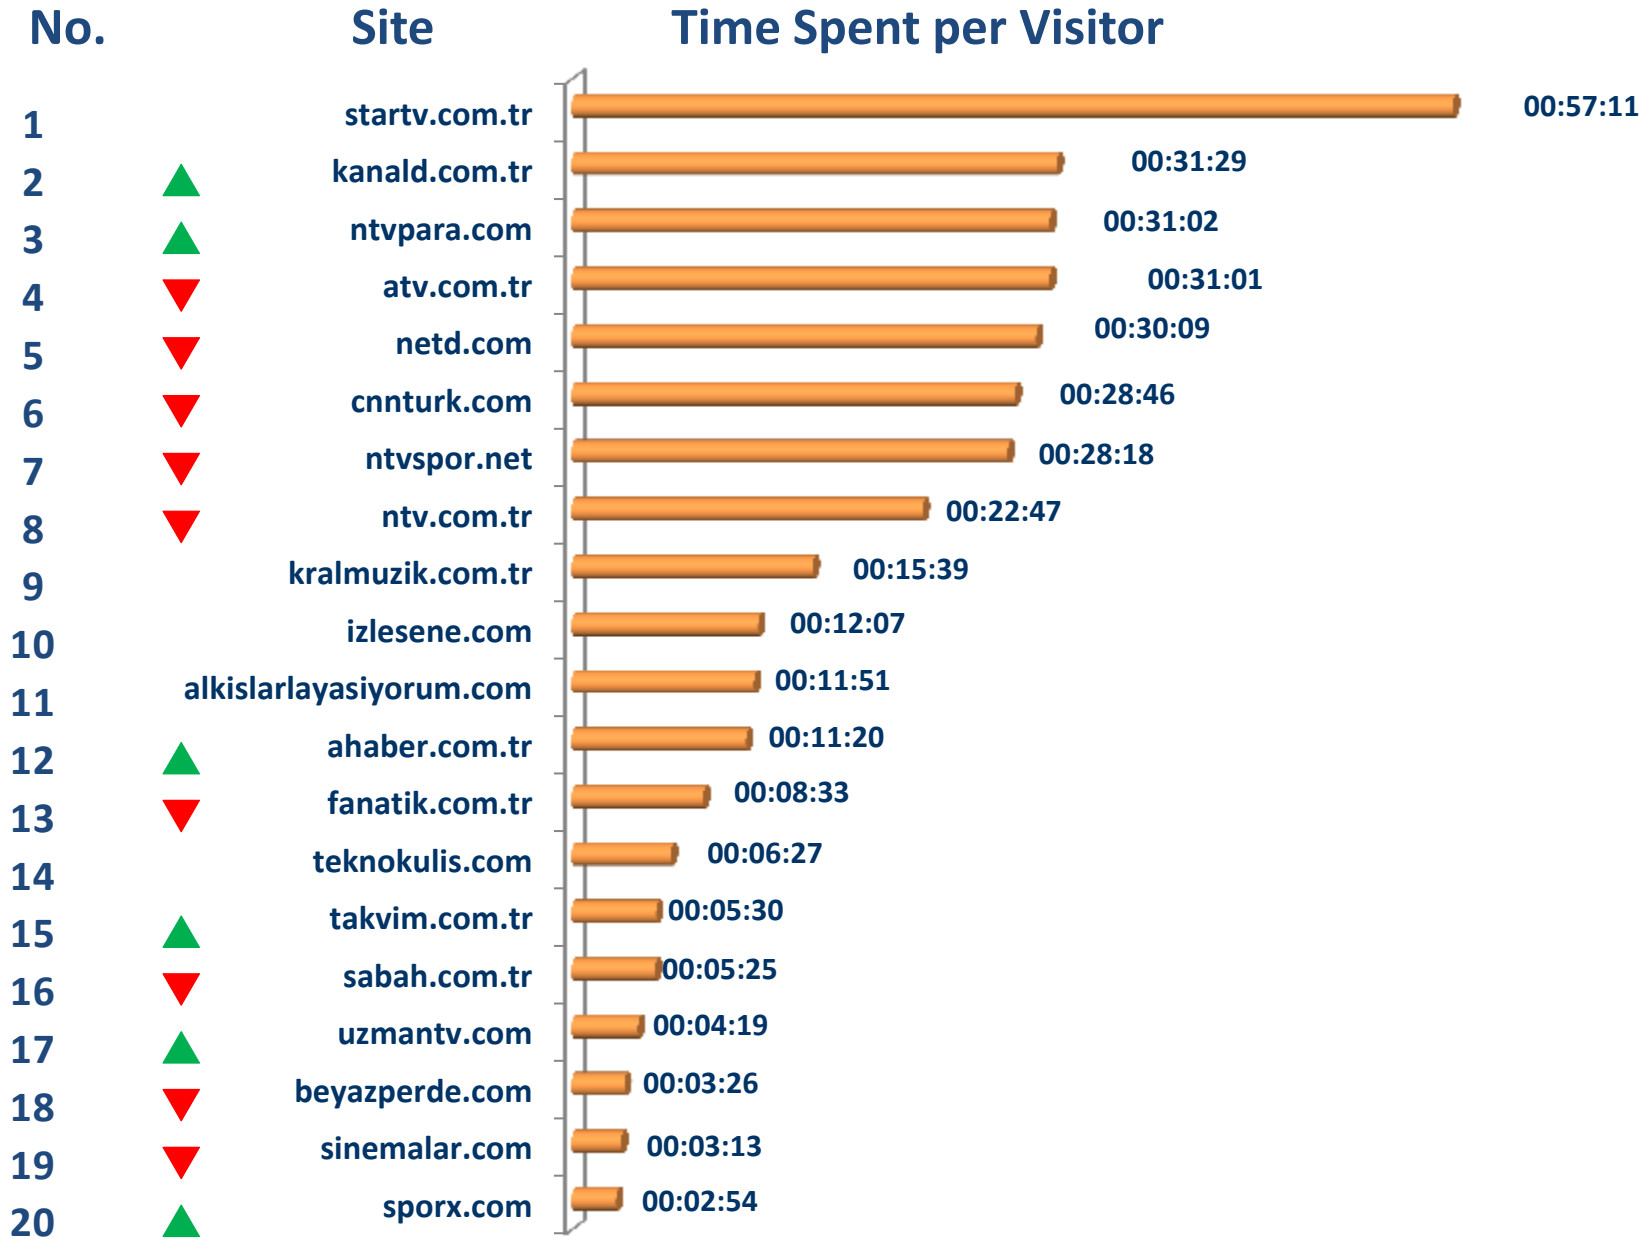

Ekim 2015 – Stream

PC - Gerçek Kullanıcı Sayısı Sıralaması

Ekim 2015 – Stream

PC - Video Gösterim Sayısı Sıralaması

Ekim 2015 – Stream

PC - Kullanıcı Başı Süre Sıralaması

Tablet - Kullanıcı Başı Süre Sıralaması

Tüm yerli cookieler tarafından yapılmış sayfa gösterimlerinin autorefresh'le üretilmiş olanlardan arındırılmış sayısı.

Gerçek Kullanıcı Başına Harcanan Süre (Time Spent per Real User)

Söz konusu sitede geçirilen tüm zamanın o siteyi ziyaret etmiş Gerçek Kullanıcı sayısına bölünmesi ile elde edilir. Veri saat, dakika ve saniye bazında gösterilir.