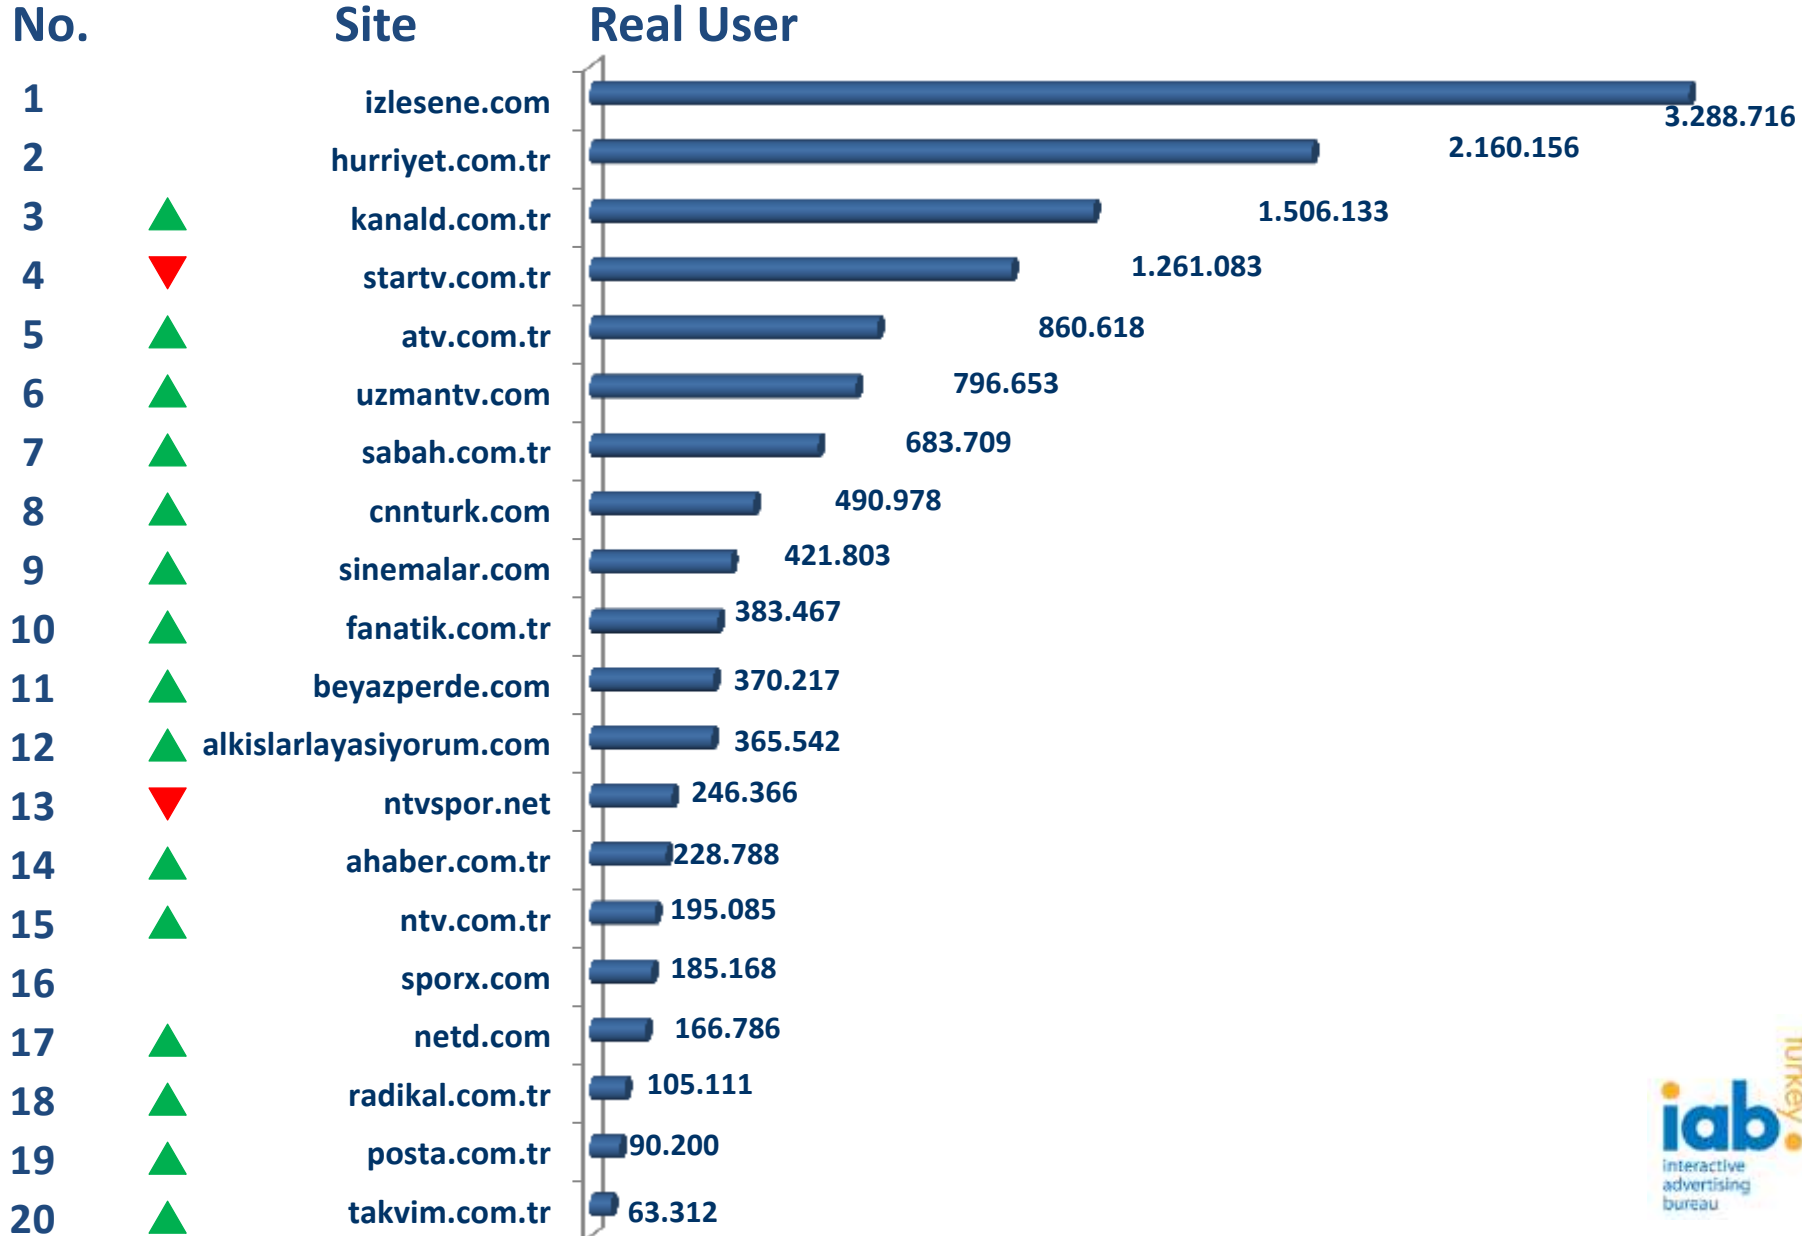

Ekim 2015 – Stream

PC - Gerçek Kullanıcı Sayısı Sıralaması