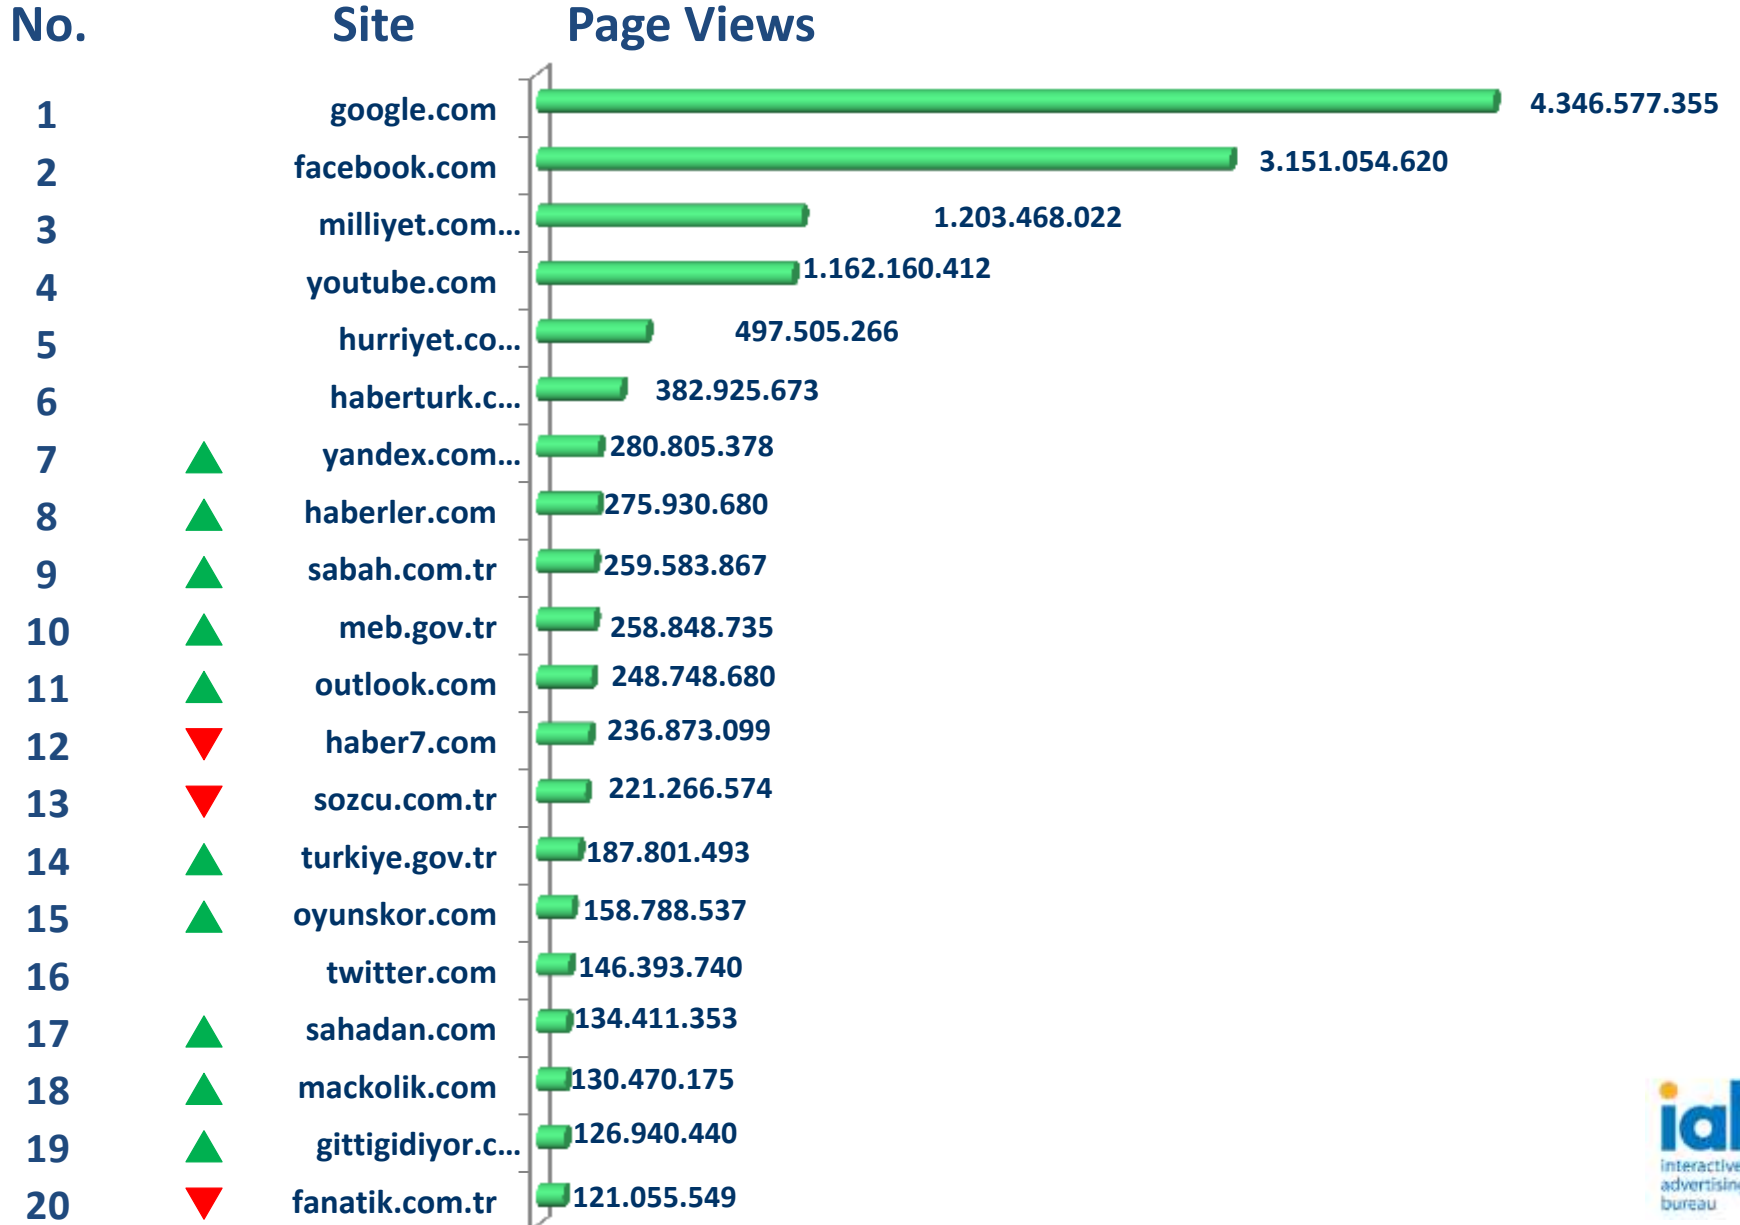

IAB TÜRKİYE

İNTERNET ÖLÇÜMLEME ARAŞTIRMASI

EKİM 2015 TOP 20 LİSTELERİ

PC Sıralamaları

Ekim 2015 – PC – Gerçek Kullanıcı Sayısı Sıralaması

Ekim 2015 – PC – Sayfa Gösterim Sayısı Sıralaması

Ekim 2015 – PC – Kullanıcı Başı Geçirilen Süre Sıralaması

Tüm yerli cookieler tarafından yapılmış sayfa gösterimlerinin autorefresh'le üretilmiş olanlardan arındırılmış sayısı.

Gerçek Kullanıcı Başına Harcanan Süre (Time Spent per Real User)

Söz konusu sitede geçirilen tüm zamanın o siteyi ziyaret etmiş Gerçek Kullanıcı sayısına bölünmesi ile elde edilir. Veri saat, dakika ve saniye bazında gösterilir.