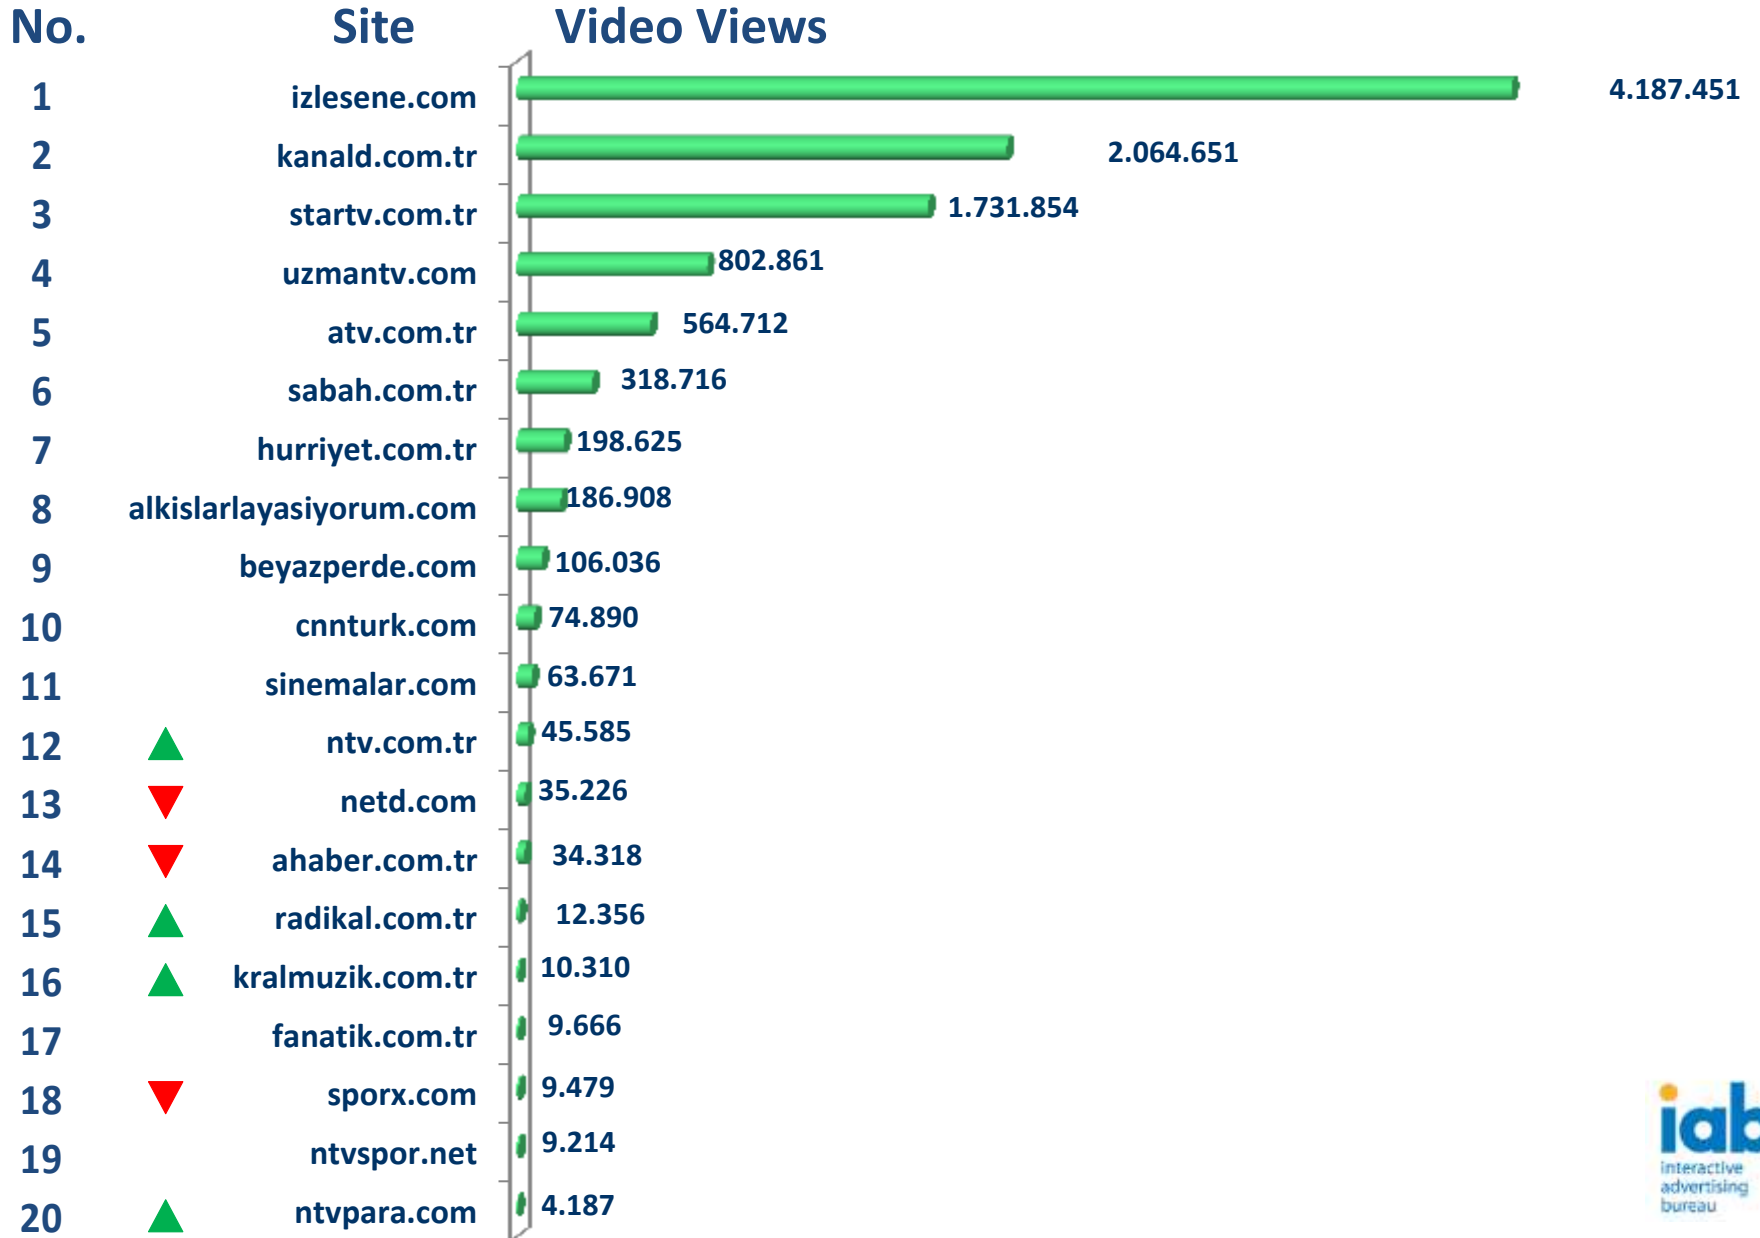

Ekim 2015 – Stream

PC - Gerçek Kullanıcı Sayısı Sıralaması

Ekim 2015 – Stream

PC - Video Gösterim Sayısı Sıralaması

Ekim 2015 – Stream

PC - Kullanıcı Başı Süre Sıralaması

Tablet - Kullanıcı Başı Süre Sıralaması

Tüm yerli cookieler tarafından yapılmış sayfa gösterimlerinin autorefresh'le üretilmiş olanlardan arındırılmış sayısı.

Gerçek Kullanıcı Başına Harcanan Süre (Time Spent per Real User)

Söz konusu sitede geçirilen tüm zamanın o siteyi ziyaret etmiş Gerçek Kullanıcı sayısına bölünmesi ile elde edilir. Veri saat, dakika ve saniye bazında gösterilir.