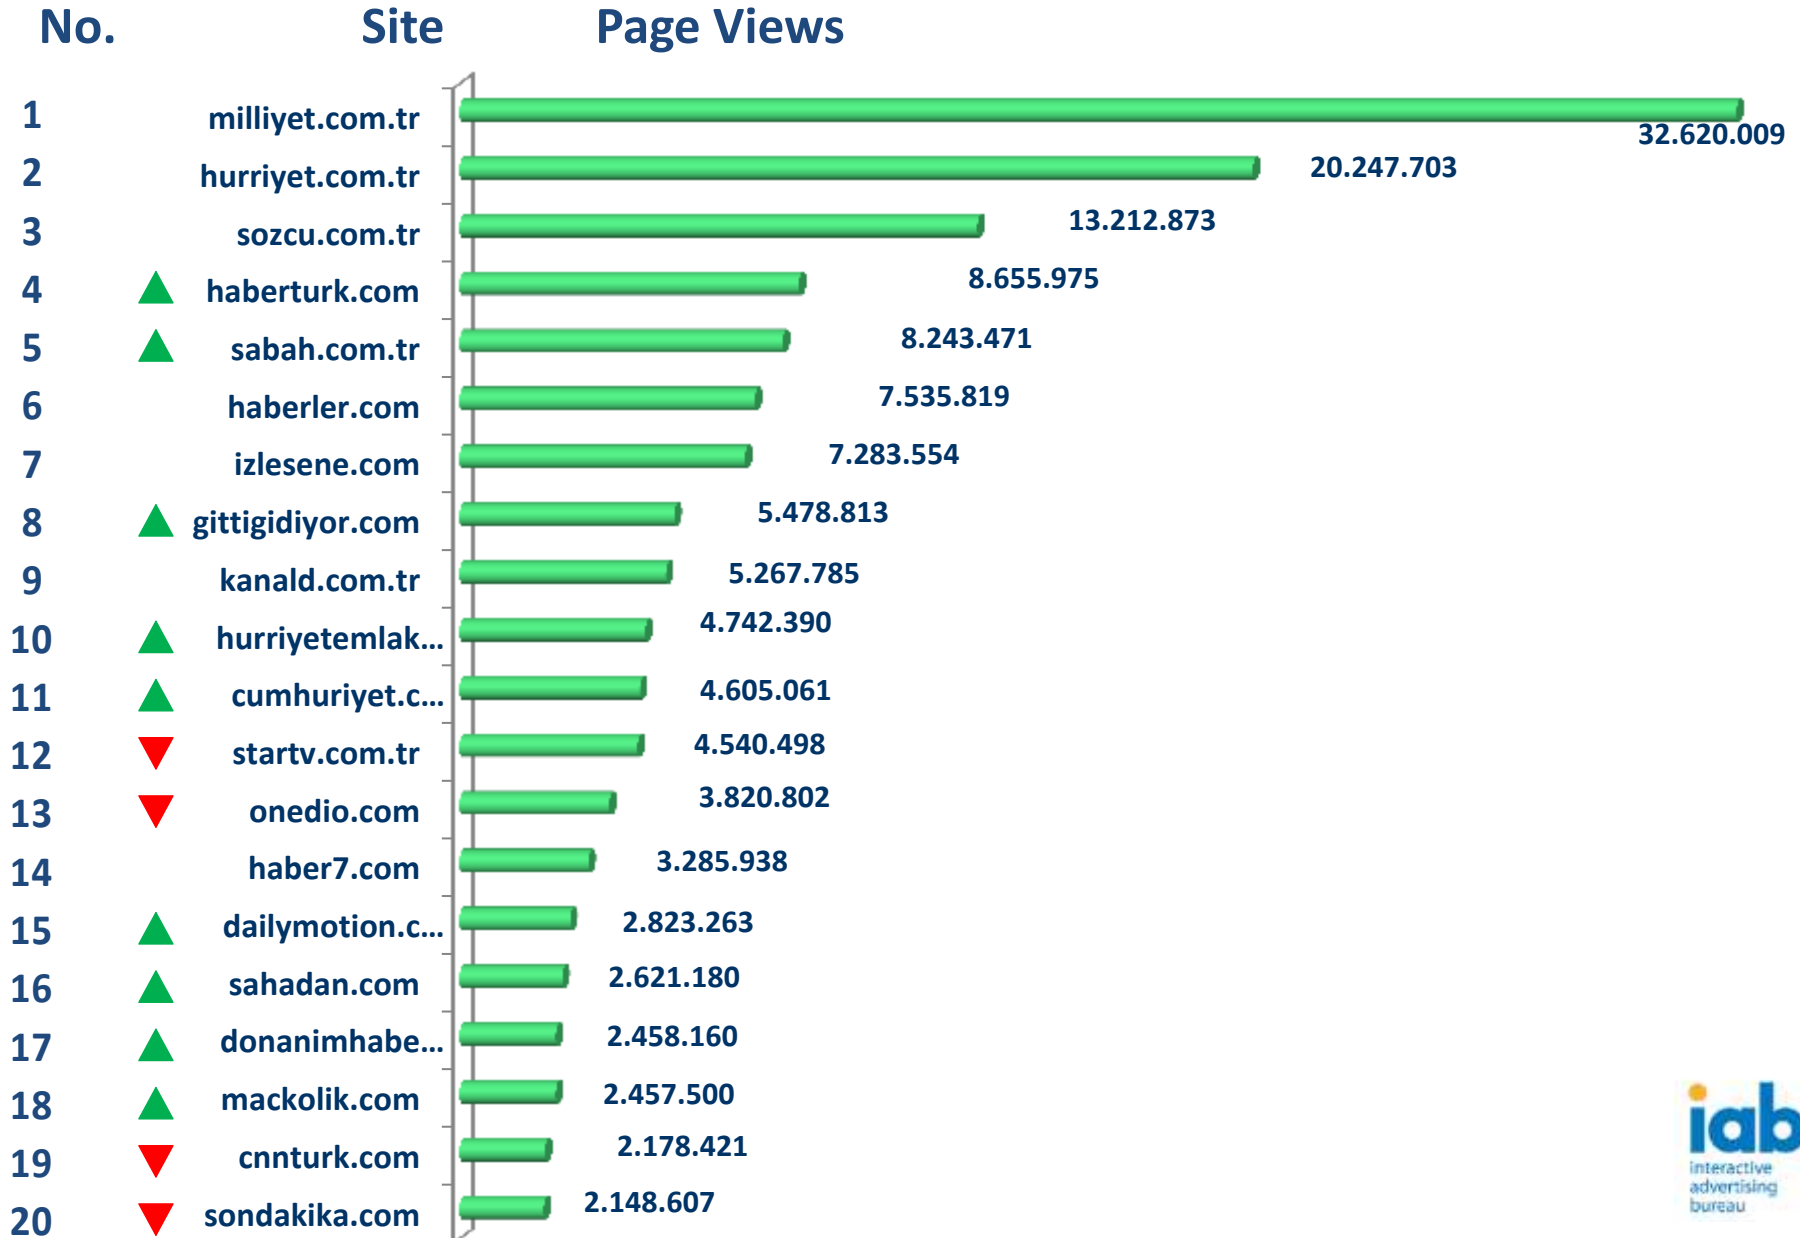

Ekim 2015 – Tablet – Sayfa Gösterim Sayısı Sıralaması