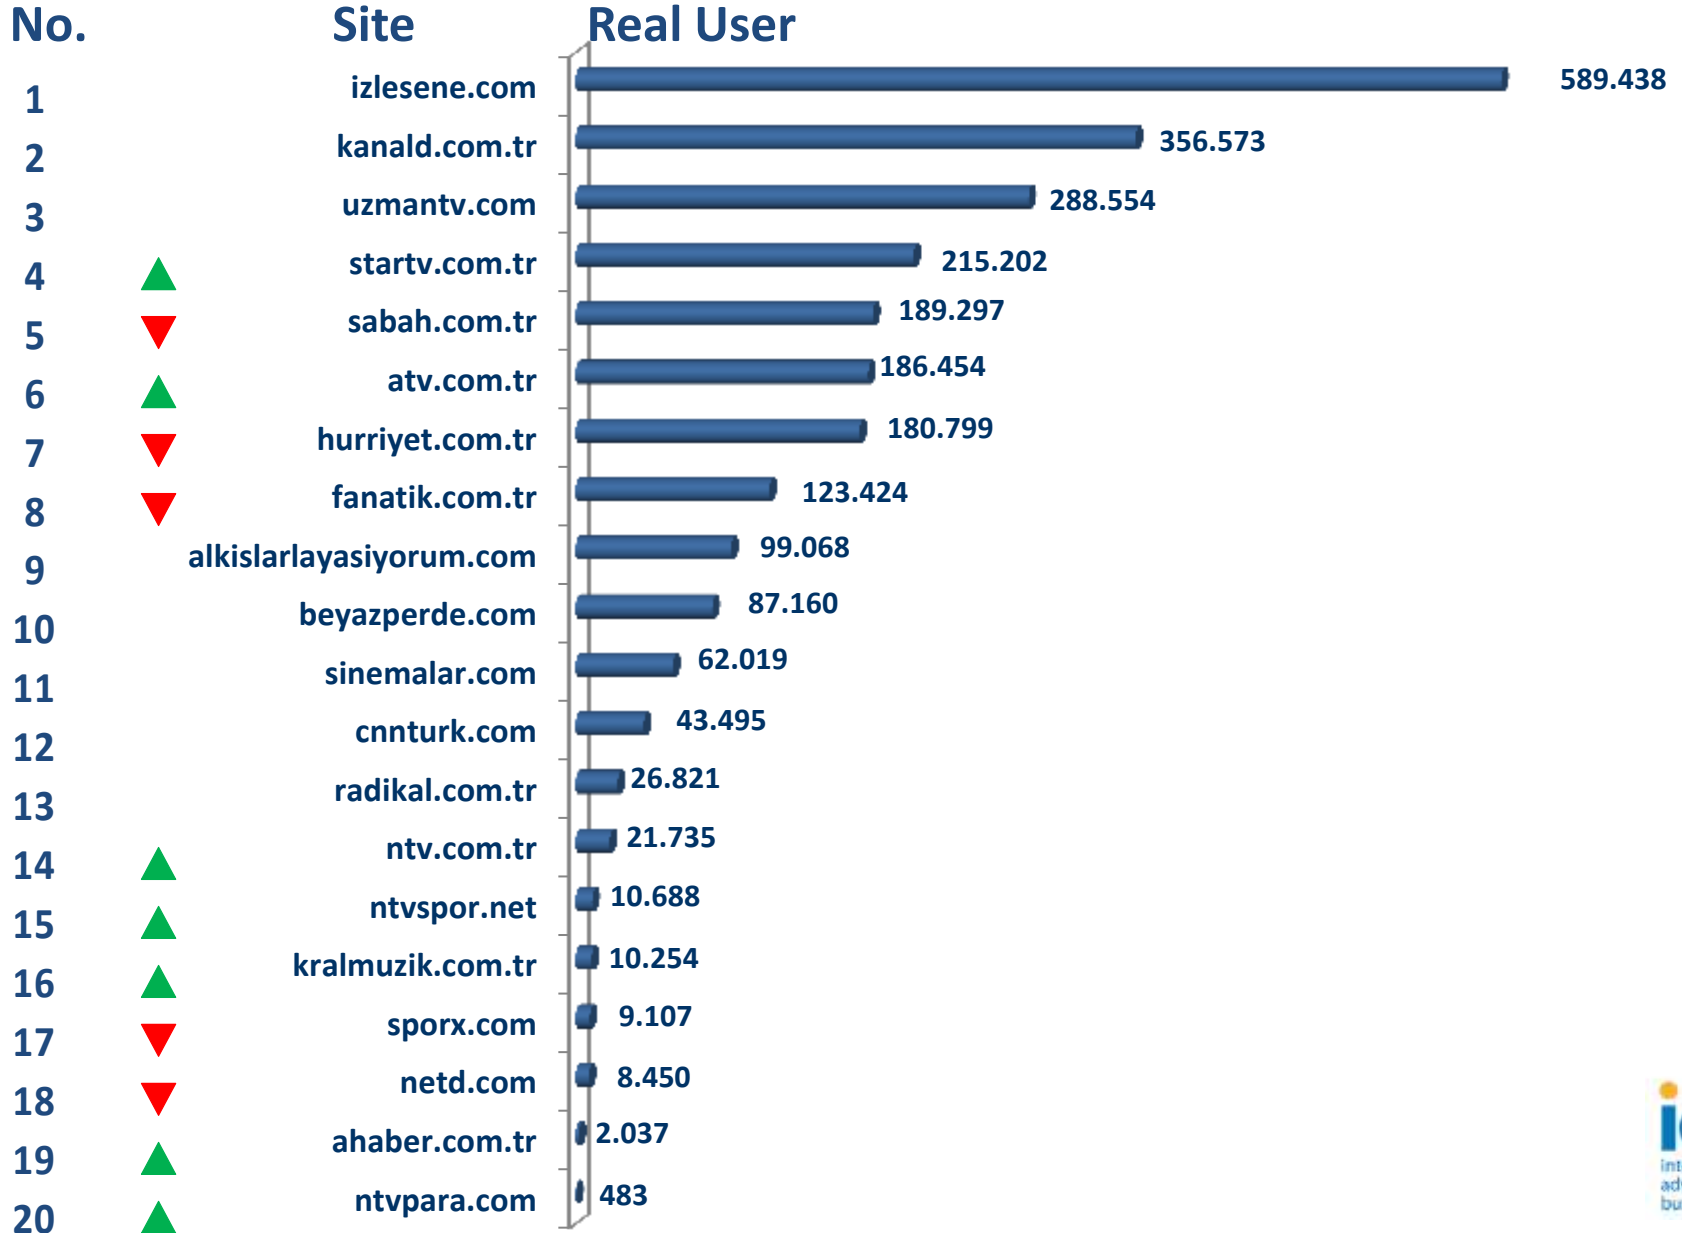

Ekim 2015 – Stream

PC - Gerçek Kullanıcı Sayısı Sıralaması

Ekim 2015 – Stream

PC - Video Gösterim Sayısı Sıralaması

Ekim 2015 – Stream

PC - Kullanıcı Başı Süre Sıralaması

Tablet - Kullanıcı Başı Süre Sıralaması