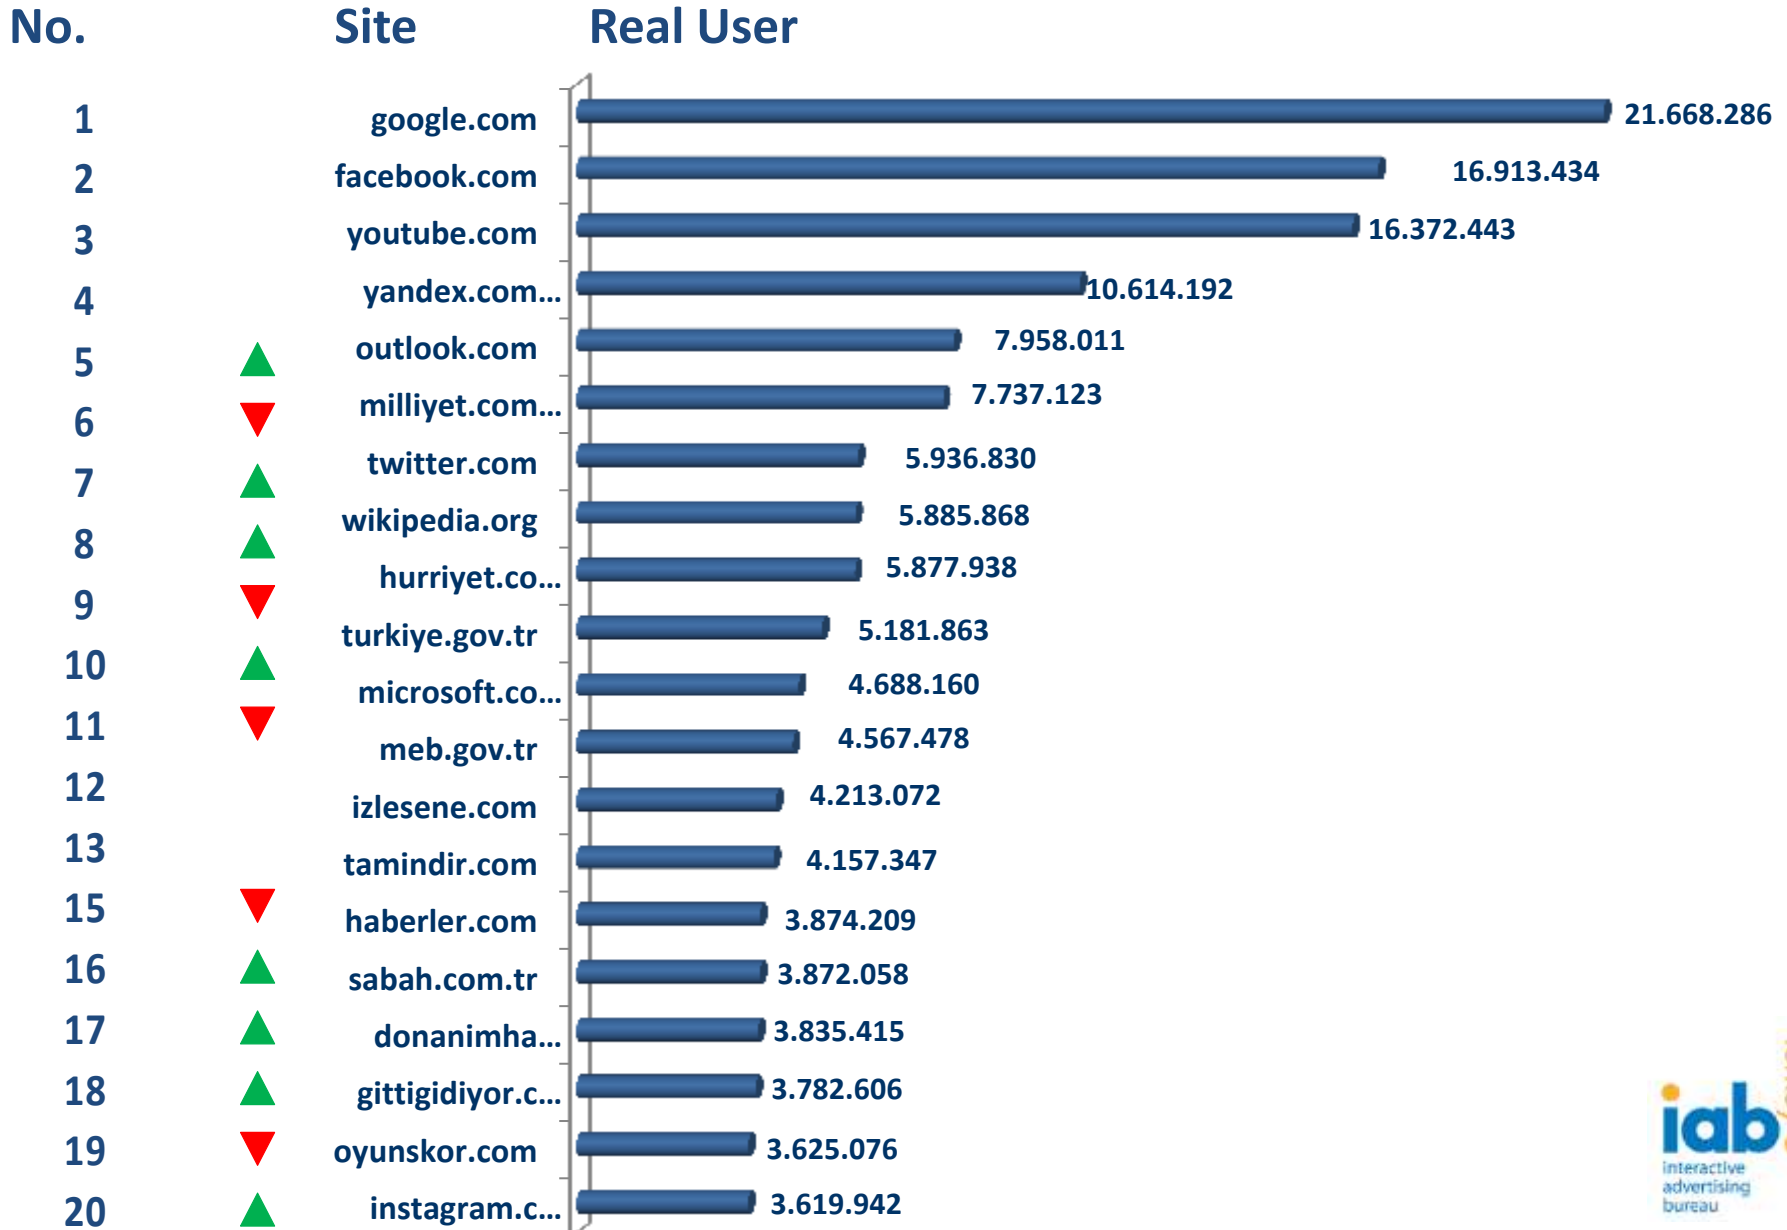

IAB TÜRKİYE

İNTERNET ÖLÇÜMLEME ARAŞTIRMASI

EKİM 2015 TOP 20 LİSTELERİ

PC Sıralamaları

Ekim 2015 – PC – Gerçek Kullanıcı Sayısı Sıralaması

Ekim 2015 – PC – Sayfa Gösterim Sayısı Sıralaması

Ekim 2015 – PC – Kullanıcı Başı Geçirilen Süre Sıralaması